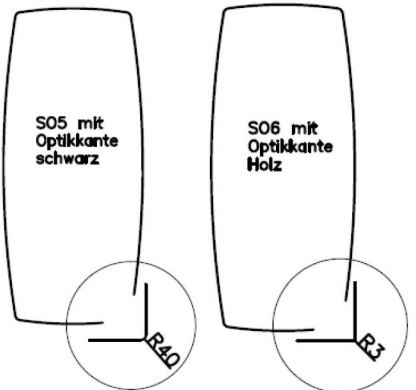

Variante SO5: Platte **Swing mit Optikkante schwarz**
mit stark geschwungenem längs- & stirnseitigem Verlauf
und gerundeten Ecken, R 40 mm

Variante SO6: Platte **Swing mit Optikkante Holz**
mit stark geschwungenem längs- & stirnseitigem Verlauf,
R 3 mm