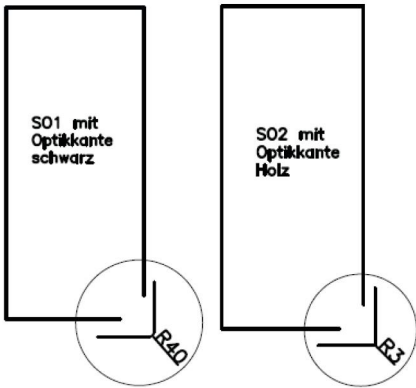

gültig für Tisch 100 / 200- Steinoptikplatte:

(Bitte bei Bestellung gewünschte Variante anführen !)

Variante SO1: Platte **Rechteck mit Optikkante schwarz**
Ecken gerundet R 40 mm

Variante SO2: Platte **Rechteck mit Optikkante Holz**
Ecken leicht gerundet R 3 mm