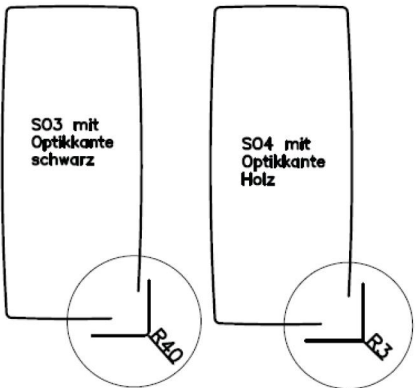

Variante SO3: Platte **Soft mit Optikkante schwarz**
mit leicht geschwungenem längs- & stirnseitigem Verlauf
und gerundeten Ecken, R 40 mm

Variante SO4: Platte **Soft mit Optikkante Holz**
mit leicht geschwungenem längs- & stirnseitigem Verlauf,
R 3 mm