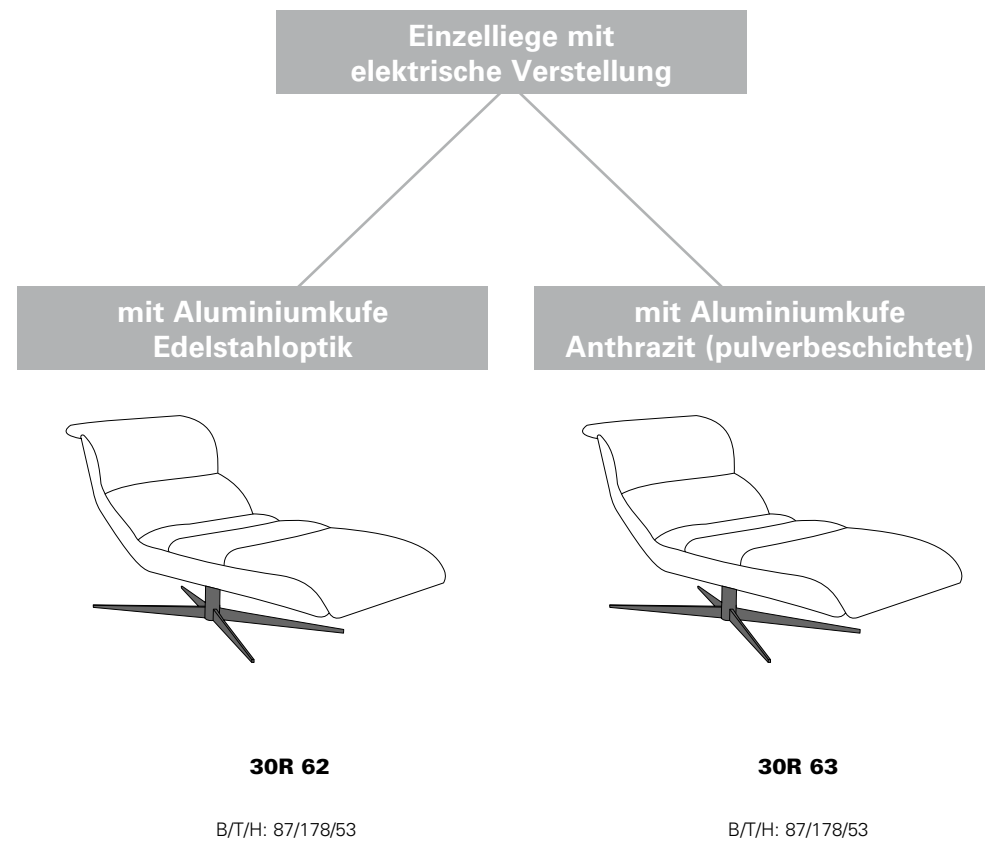

elektrische Verstellung  
bis zur entspannten Sitzposition

Verstellung des Fußteils,  
der Sitzneigung und des Kopfteils  
bis zur waagerechten Schlafposition

an diesen Stellen ist eine Verstellung möglich

mit 4 Motoren läßt sich jede  
gewünschte Position mühelos einstellen

- für Mohairstoffe nicht geeignet
- Verstellung mittels Funk-Fernbedienung
- passender rechteckiger Tisch:  
schwenkbar, höhenverstellbar und individuell  
im Winkel einstellbar (45cm x 32cm)
- die Halterung für den Tisch ist wählbar:
  - in Edelstahloptik (pulverbeschichtet)
    - 95 LXX - Ausführung von vorne gesehen links
    - 95 RXX - Ausführung von vorne gesehen rechts
  - Anthrazit (pulverbeschichtet)
    - 96 LXX - Ausführung von vorne gesehen links
    - 96 RXX - Ausführung von vorne gesehen rechts
- sichtbare Holzteile wählbar in:
  - 43 Buche (Farbe lt. Beiztonkarte)
  - 50 Nussbaum (Beizton 017, 617)
  - 58 Wildeiche (Beizton 017, 617, 681)
- alle elektrischen Varianten können mit  
ausenliegendem Akku geliefert werden.
- Akku wahlweise in Silber oder Anthrazit