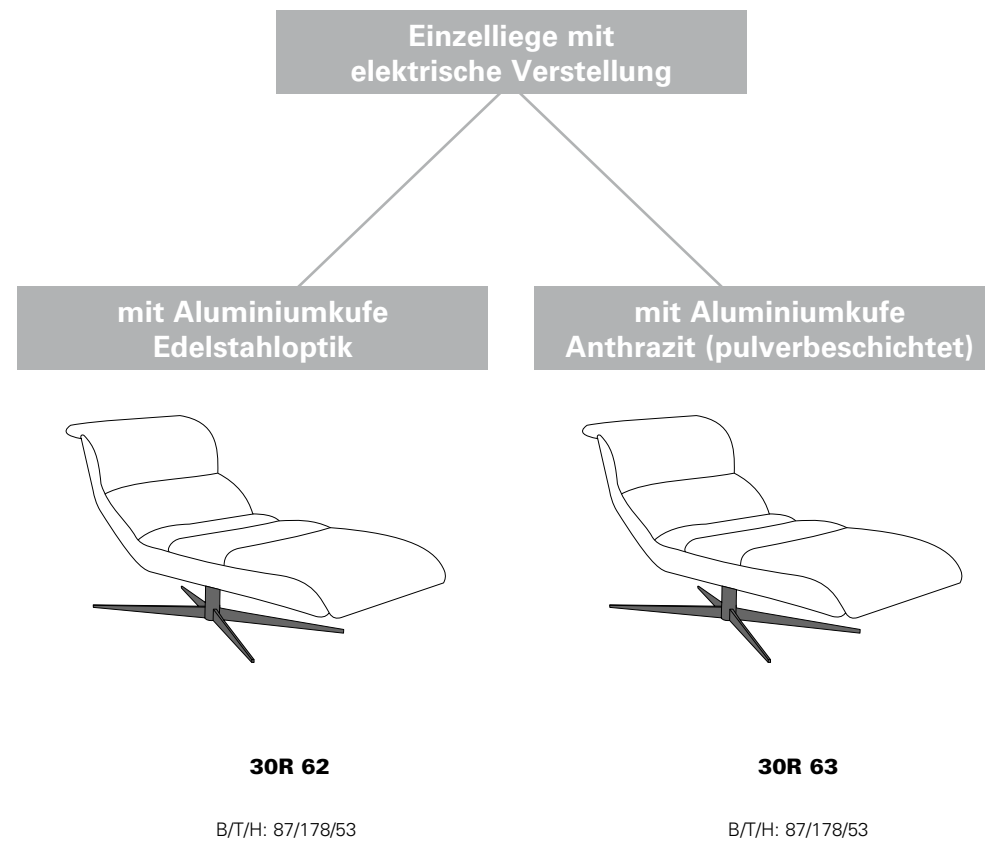

Möbel Letz GmbH
Am Gewerbepark 11
06895 Zahna-Elster

Tel.: 035383 - 6018 50

Fax.: 035383 - 6018 17

Funk-
Fernbedienung

Ausführung:
30 R (Untergestell 63 anthrazit)
Bezug:
27 Eleganza brikkett

2801

elektrische Verstellung
bis zur entspannten Sitzposition

Verstellung des Fußteils,
der Sitzneigung und des Kopfteils
bis zur waagerechten Schlafposition

an diesen Stellen ist eine Verstellung möglich

mit 4 Motoren läßt sich jede
gewünschte Position mühelos einstellen

- für Mohairstoffe nicht geeignet
- Verstellung mittels Funk-Fernbedienung
- passender rechteckiger Tisch:
schwenkbar, höhenverstellbar und individuell
im Winkel einstellbar (45cm x 32cm)
- die Halterung für den Tisch ist wählbar:
 - in Edelstahloptik (pulverbeschichtet)
 - 95 LXX - Ausführung von vorne gesehen links
 - 95 RXX - Ausführung von vorne gesehen rechts
 - Anthrazit (pulverbeschichtet)
 - 96 LXX - Ausführung von vorne gesehen links
 - 96 RXX - Ausführung von vorne gesehen rechts
- sichtbare Holzteile wählbar in:
 - 43 Buche (Farbe lt. Beiztonkarte)
 - 50 Nussbaum (Beizton 017, 617)
 - 58 Wildeiche (Beizton 017, 617, 681)
- alle elektrischen Varianten können mit
ausenliegendem Akku geliefert werden.
- Akku wahlweise in Silber oder Anthrazit