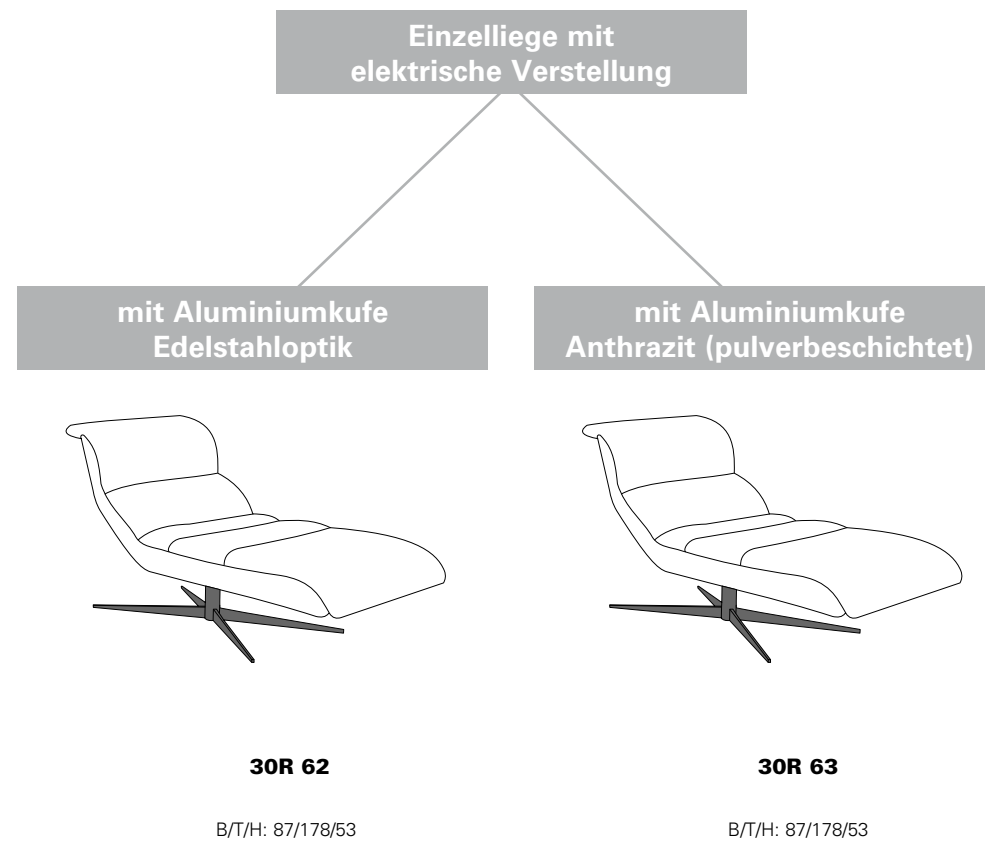

Möbel Letz GmbH
Am Gewerbepark 11
06895 Zahna-Elster

Tel.: 035383 - 6018 50

Fax.: 035383 - 6018 17

Funk-
Fernbedienung

Ausführung:
30 R (Untergestell 63 anthrazit)
Bezug:
27 Eleganza brikkett

2801

elektrische Verstellung
bis zur entspannten Sitzposition

Verstellung des Fußteils,
der Sitzneigung und des Kopfteils
bis zur waagerechten Schlafposition

an diesen Stellen ist eine Verstellung möglich
mit 4 Motoren läßt sich jede
gewünschte Position mühelos einstellen

- für Mohairstoffe nicht geeignet
- Verstellung mittels Funk-Fernbedienung
- passender rechteckiger Tisch:
schwenkbar, höhenverstellbar und individuell
im Winkel einstellbar (45cm x 32cm)
- die Halterung für den Tisch ist wählbar:
 - in Edelstahloptik (pulverbeschichtet)
 - 95 LXX - Ausführung von vorne gesehen links
 - 95 RXX - Ausführung von vorne gesehen rechts
 - Anthrazit (pulverbeschichtet)
 - 96 LXX - Ausführung von vorne gesehen links
 - 96 RXX - Ausführung von vorne gesehen rechts
- sichtbare Holzteile wählbar in:
 - 43 Buche (Farbe lt. Beiztonkarte)
 - 50 Nussbaum (Beizton 017, 617)
 - 58 Wildeiche (Beizton 017, 617, 681)
- alle elektrischen Varianten können mit
ausenliegendem Akku geliefert werden.
- Akku wahlweise in Silber oder Anthrazit