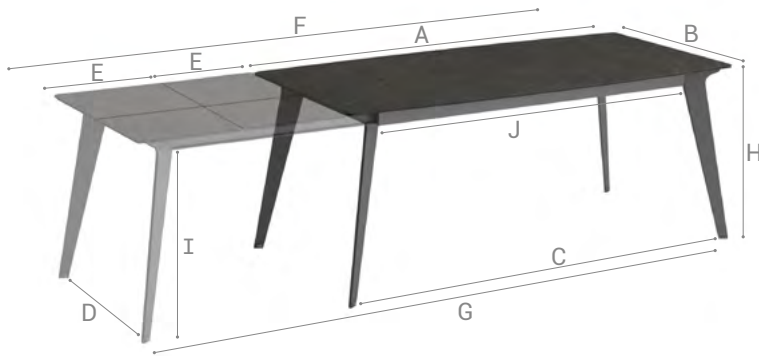

INFINÉ

■ Version fixe
Fix version

▣ Version extensible
Extendable version

75 Hauteur table
Table height

AxB	120x80	140x90	160x90	160x100	180x90	180x100	200x100
C	119	139	159	159	179	179	199
D	71	81	81	91	81	91	91
E	47	50	65	65	65	65	45x2
F	167	190	225	225	245	245	290
G	166	189	224	224	244	244	289
H	75	75	75	75	75	75	75
I	67	67	67	67	67	67	67
J	84	104	124	124	144	144	164
▣	1	1	1	1	1	1	2
👤	4	6	6	6	6	6	8
👥	6	8	8	8	8	8	10

▣ Nombre de rallonges
Number of extensions

👤 Places table fermée
Closed table seating capacity

👥 Places table ouverte
Open table seating capacity

PLATEAU | WORKTOP Armature en aluminium + stratifié de la même couleur que les pieds | Frame in aluminium + laminate, same colour as the legs

CÉRAMIQUE
CERAMIC

PLATEAU 11 mm | WORKTOP 11 mm
3 mm Céramique + 8 mm Verre
3 mm Ceramic + 8 mm Glass

RALLONGE 19 mm | EXTENSION 19 mm
3 mm Céramique+ 16 mm Fibracolor
3 mm Ceramic + 16 mm Fibracolor

PIEDS | LEGS

■ Acier massif laqué epoxy
Pied fixe avec protection
Epoxy lacquered solid steel
Protection for fix leg

■ Pied mobile avec roulette
pour faciliter l'ouverture
Wheeled moving leg for a
smooth opening

■ Épaisseur 12 mm
Thickness 12 mm

OUVERTURE | OPENING Utilisez notre QR code pour visualiser l'ouverture | Use our QR code to visualize the opening