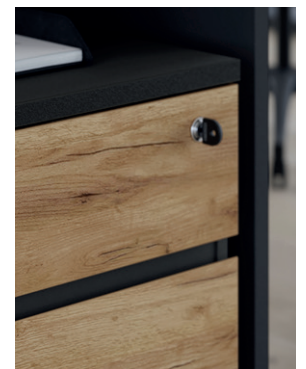

- MELAMINHARZ-
  BESCHICHTUNG
- HOCHWERTIGE
  ABS-KANTEN
- VERSTELLBARE
  EINLEGEBÖDEN
- SELBSTSTEIZUG
- TÜRDÄMPFUNG
- ERGONOMISCH
  ANPASSBARER TISCH
- ABSCHLIESSBARE
  SCHUBLADE
- LAUFROLLEN
- GRIFFLOSES DESIGN