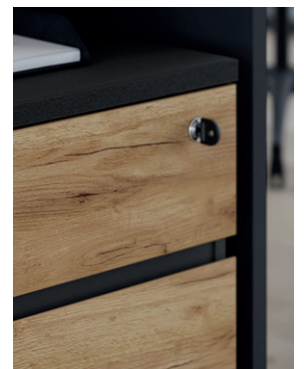

- MELAMINHARZ-
  BESCHICHTUNG
- HOCHWERTIGE
  ABS-KANTEN
- VERSTELLBARE
  EINLEGEBÖDEN
- SELBSTSTEUERUNG
- TÜRDÄMPFUNG
- ERGONOMISCH
  ANPASSBARER TISCH
- ABSCHLIEßBARE
  SCHUBLADE
- LAUFROLLEN
- GRIFFLOSES DESIGN