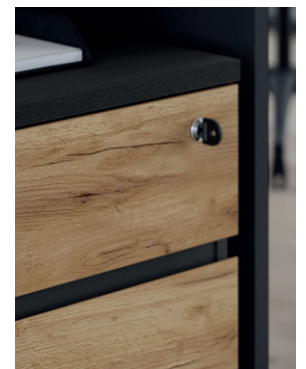

- MELAMINHARZ-
  BESCHICHTUNG
- HOCHWERTIGE
  ABS-KANTEN
- VERSTELLBARE
  EINLEGEBÖDEN
- SELBSTSTEUERUNG
- TÜRDÄMPFUNG
- ERGONOMISCH
  ANPASSBARER TISCH
- ABSCHLIESSBARE
  SCHUBLADE
- LAUFROLLEN
- GRIFFLOSES DESIGN