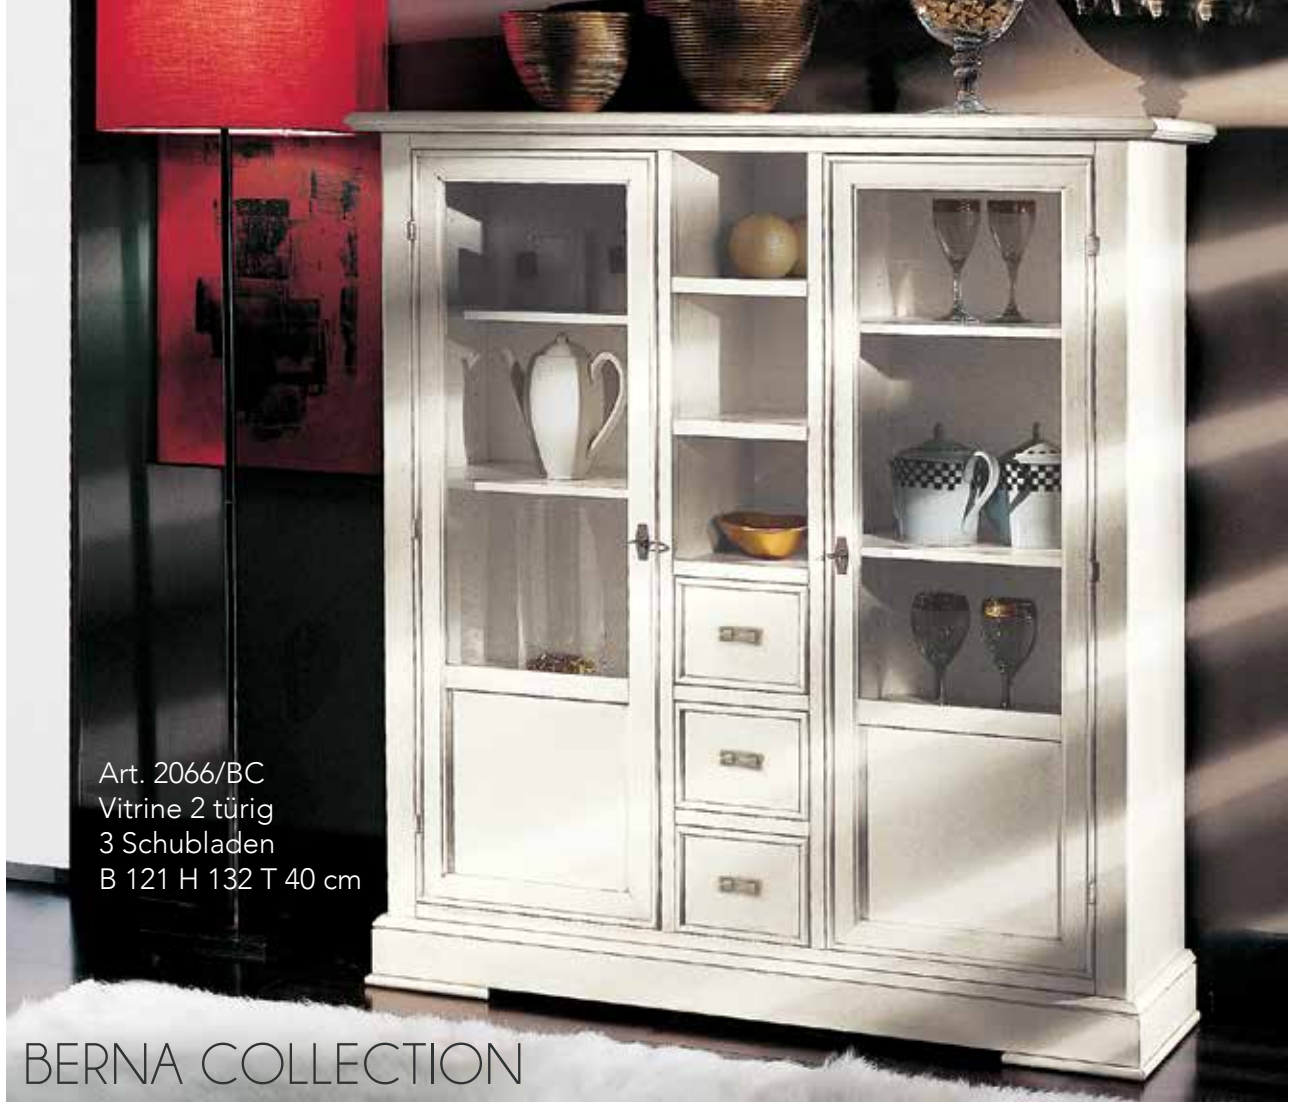

Art. 2101/BC
Vitrine 4 türig 1 Schublade
B 143 H 132 T 41 cm

Art. 2066/BC
Vitrine 2 türig
3 Schubladen
B 121 H 132 T 40 cm

BERNA COLLECTION