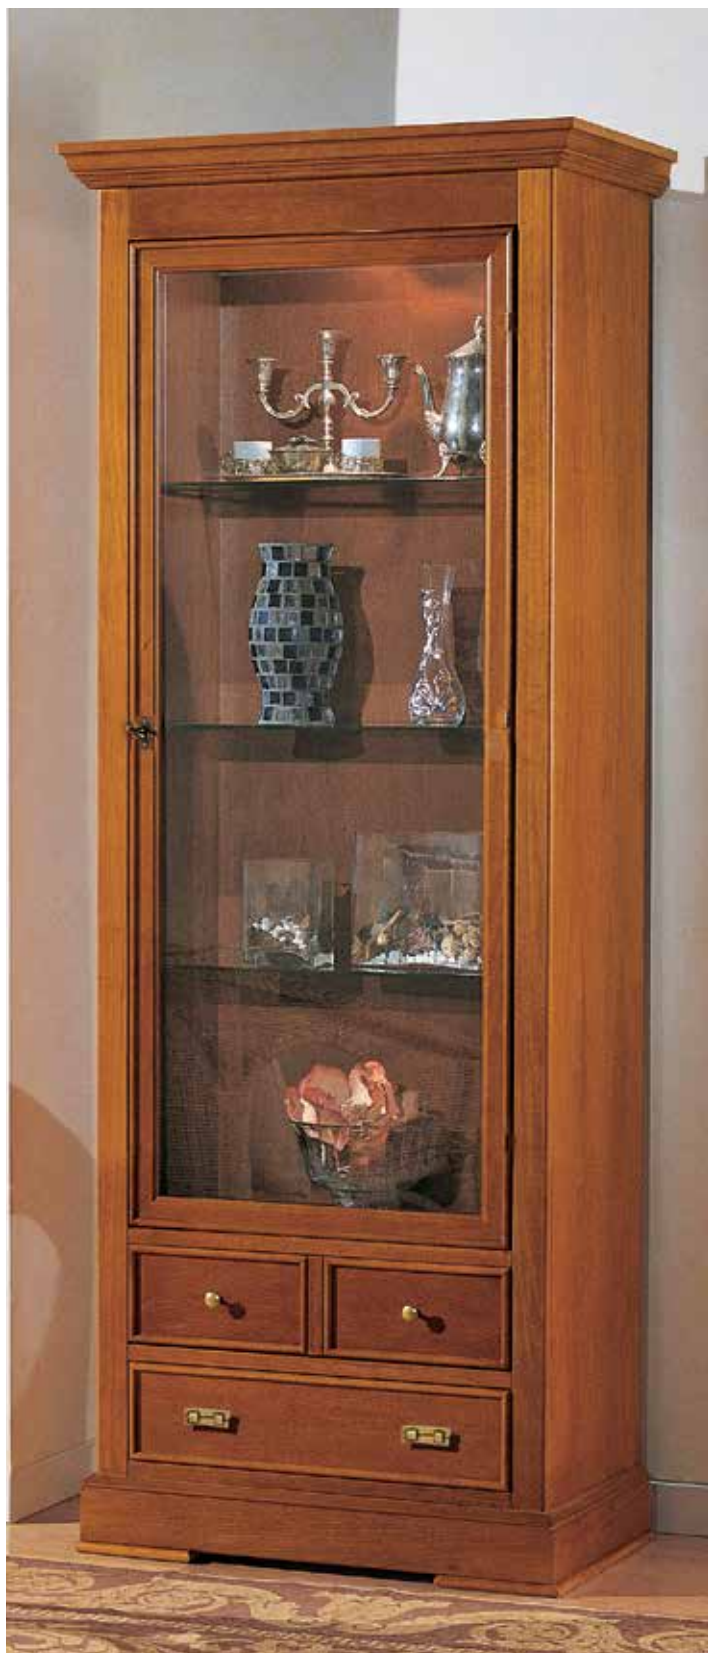

BERNA  
COLLECTION

Art. 2067/BC  
Sideboard 2 türig 4 Schubladen  
B 117 H 89 T 40 cm

Art. 2066/BC  
Vitrine 2 türig  
3 Schubladen  
B 121 H 132 T 40 cm

BERNA COLLECTION

Art. 2101/BC  
Vitrine 4 türig 1 Schublade  
B 143 H 132 T 41 cm

Art. 2095/BC  
Vitrine 1 türig  
2 Schubladen  
B 72 H 187 T 41 cm

Art. 2106/BC  
TV Kommode 2 türig  
1 Schublade  
B 152 H 62 T 55 cm