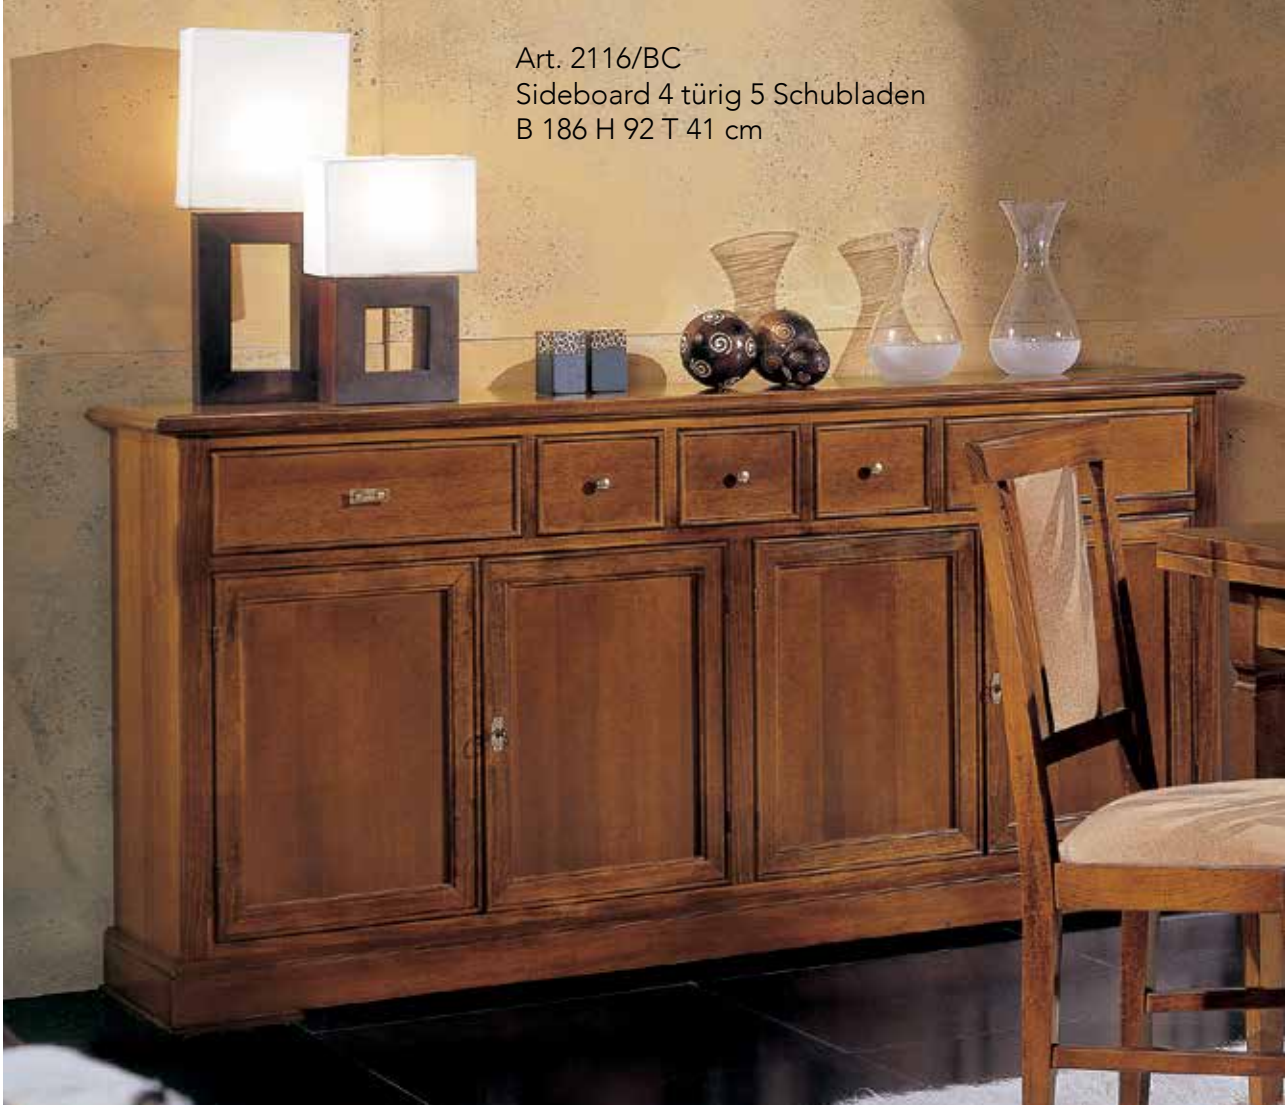

Art. 2128/BC  
Stuhl Amore  
Stoff: Medina schwarz  
B 49 H 99 T 48 cm

Art. 2074/BC  
Sideboard 2 türig 3 Schubladen  
B 99 H 92 T 41 cm

Art. 2075/BC  
Vitrine 2 türig 3 Schubladen  
B 100 H 205 T 41 cm

Art. 2056/BC  
Vitrine 6 türig 3 Schubladen  
B 143 H 203 T 51 cm

Art. 2083/BC  
Sideboard 3 türig 3 Schubladen  
B 142 H 92 T 41 cm

Art. 2116/BC  
Sideboard 4 türig 5 Schubladen  
B 186 H 92 T 41 cm

Art. 2067/BC  
Sideboard 2 türig 4 Schubladen  
B 117 H 89 T 40 cm