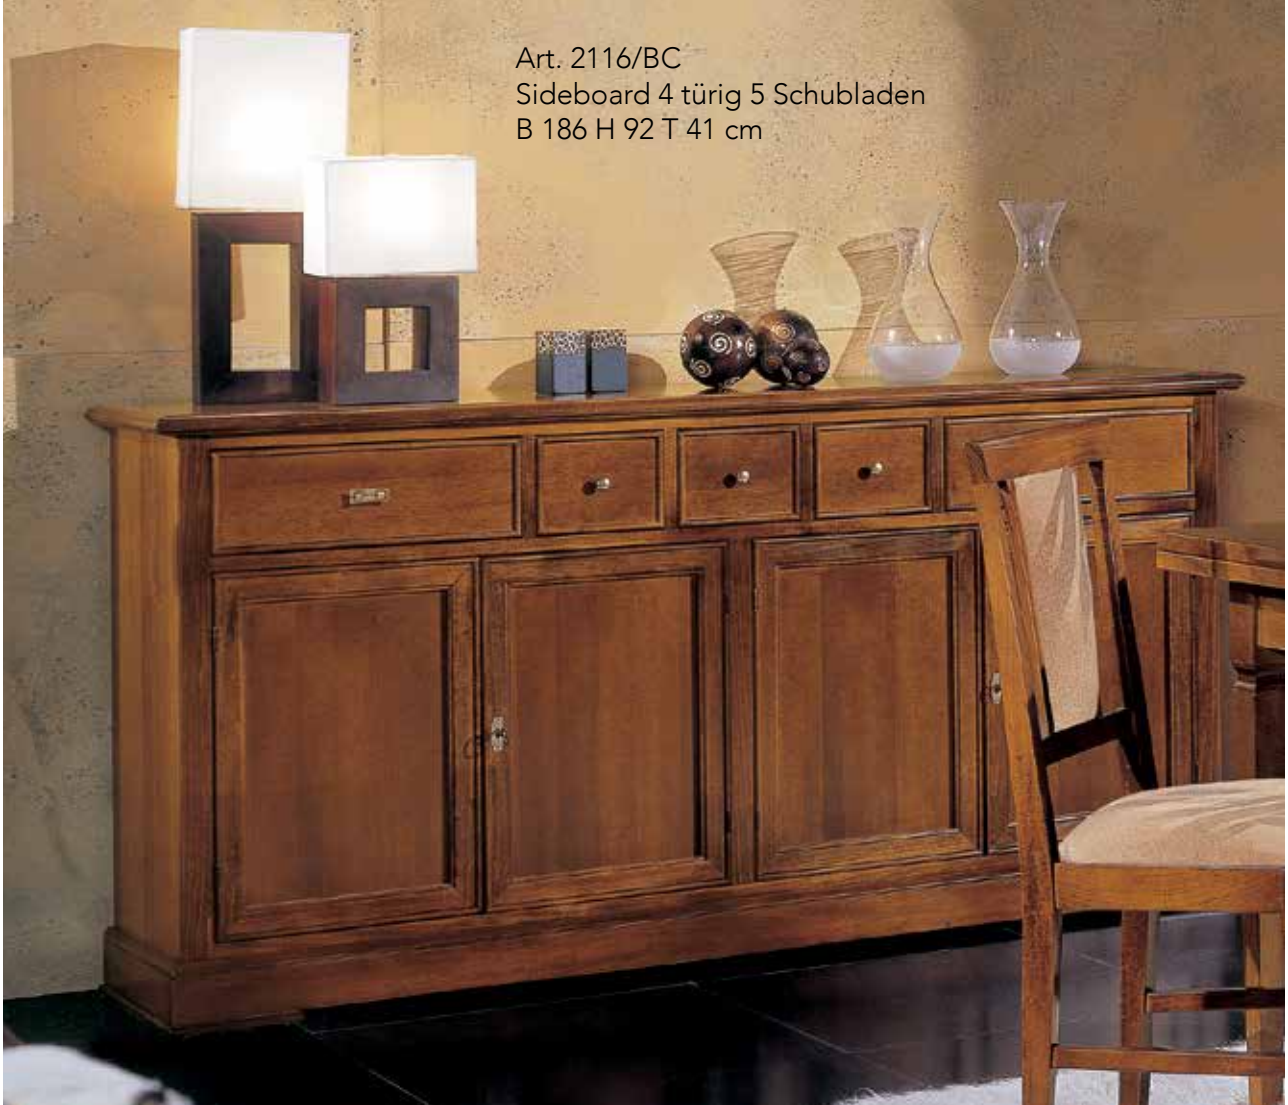

Art. 2116/BC
Sideboard 4 türig 5 Schubladen
B 186 H 92 T 41 cm