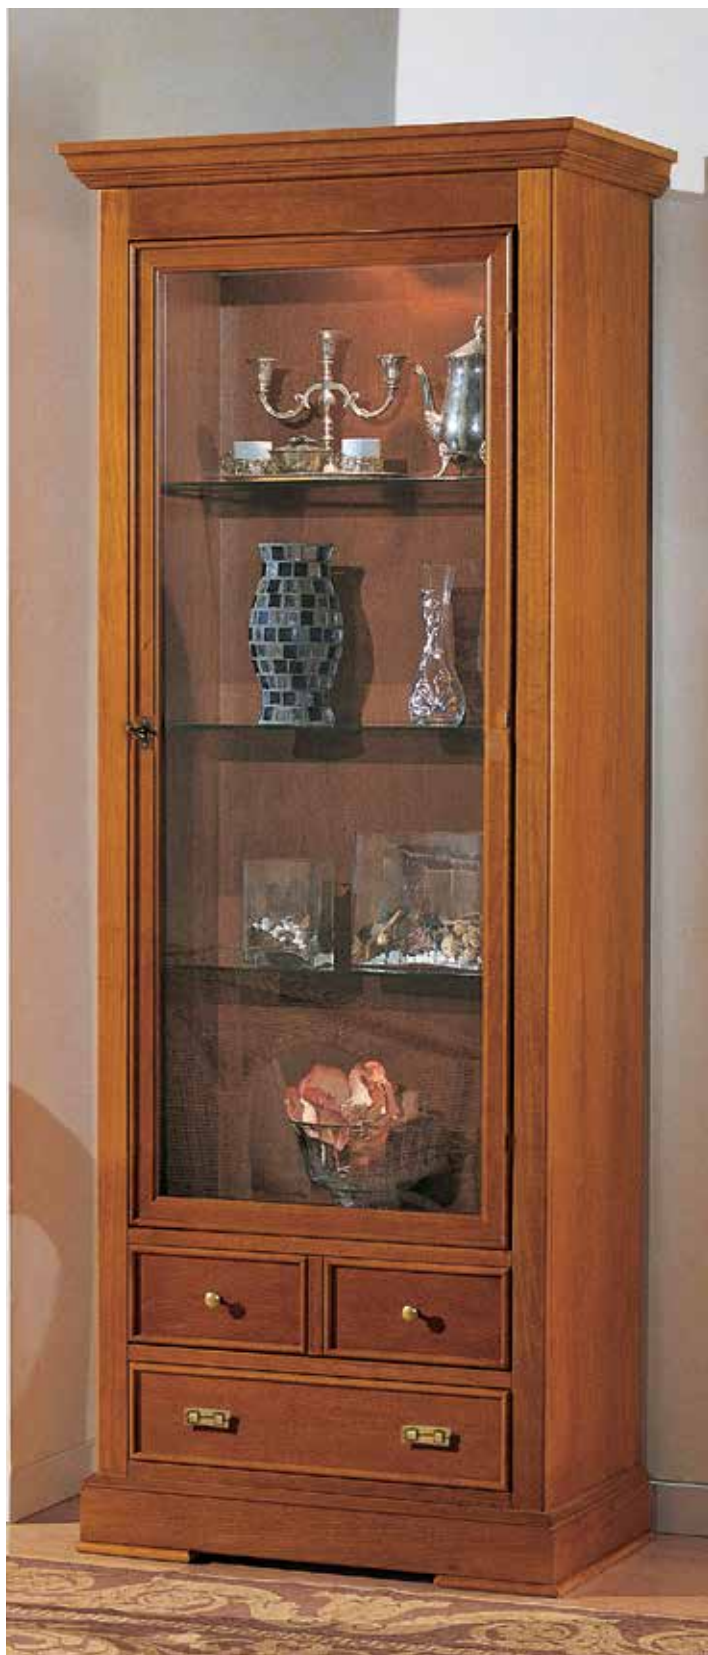

Art. 2128/BC  
Stuhl Amore  
Stoff: Medina schwarz  
B 49 H 99 T 48 cm

Art. 2074/BC  
Sideboard 2 türig 3 Schubladen  
B 99 H 92 T 41 cm

Art. 2075/BC  
Vitrine 2 türig 3 Schubladen  
B 100 H 205 T 41 cm

Art. 2056/BC  
Vitrine 6 türig 3 Schubladen  
B 143 H 203 T 51 cm

Art. 2083/BC  
Sideboard 3 türig 3 Schubladen  
B 142 H 92 T 41 cm

Art. 2116/BC  
Sideboard 4 türig 5 Schubladen  
B 186 H 92 T 41 cm

Art. 2067/BC  
Sideboard 2 türig 4 Schubladen  
B 117 H 89 T 40 cm

Art. 2066/BC  
Vitrine 2 türig  
3 Schubladen  
B 121 H 132 T 40 cm

Art. 2101/BC  
Vitrine 4 türig 1 Schublade  
B 143 H 132 T 41 cm

Art. 2095/BC  
Vitrine 1 türig  
2 Schubladen  
B 72 H 187 T 41 cm

Art. 2106/BC  
TV Kommode 2 türig  
1 Schublade  
B 152 H 62 T 55 cm