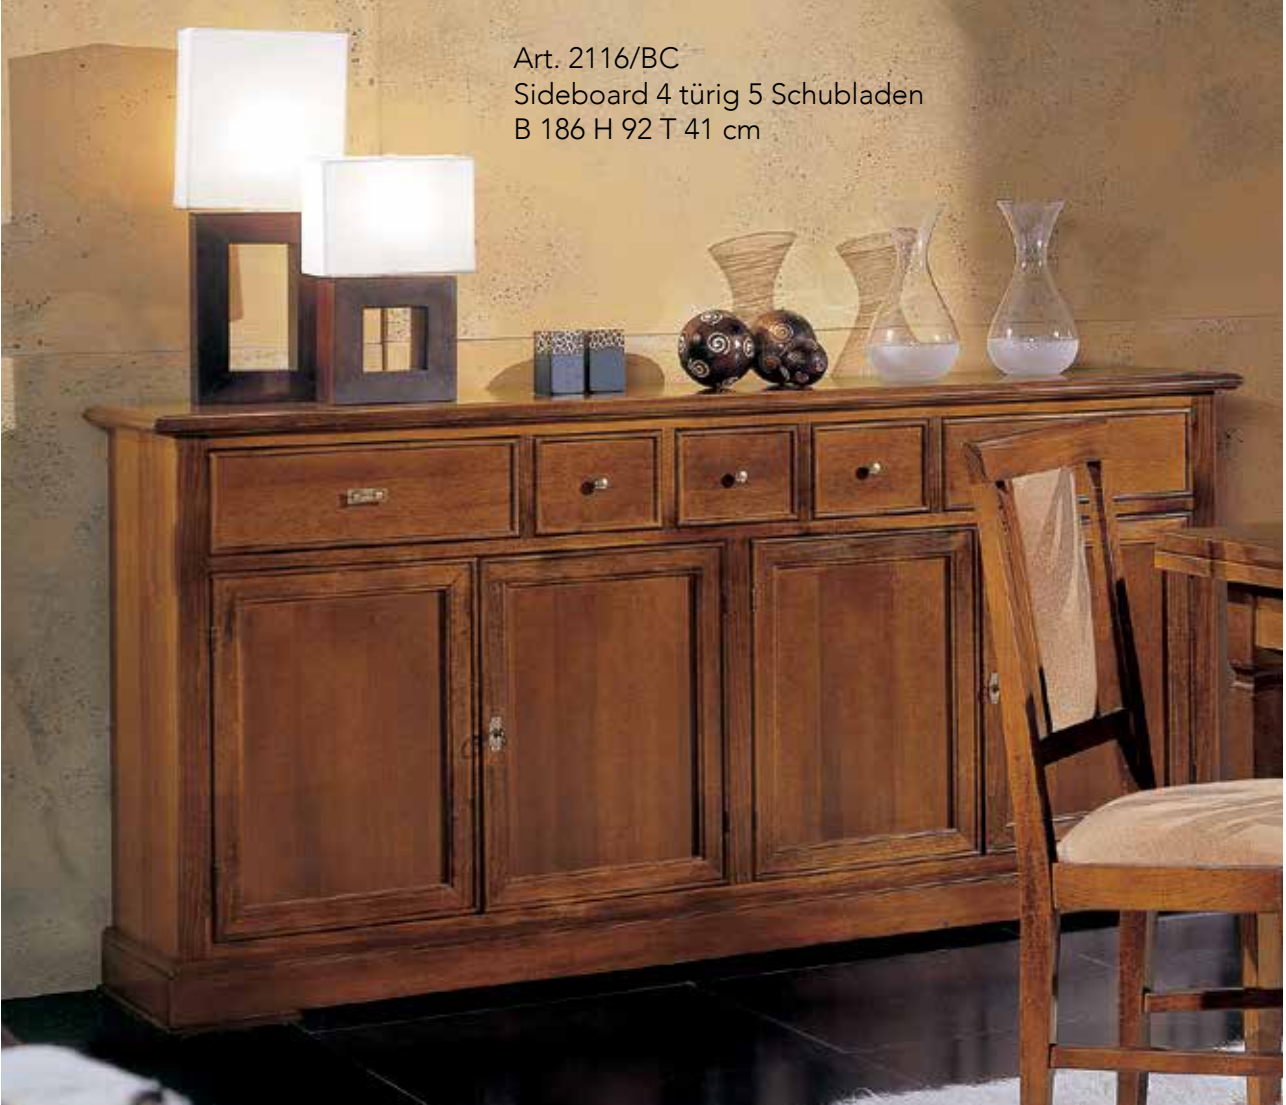

Art. 440/C/BC
Armlehnstuhl
Stoff: Villa Asti
B 59 H 98 T 58 cm

Art. 2104/BC
Eckvitrine 1 türig 2 Schubladen
B 85 H 188 T 58 cm

Art. 2128/BC
Stuhl Amore
Stoff: Medina schwarz
B 49 H 99 T 48 cm

Art. 2074/BC
Sideboard 2 türig 3 Schubladen
B 99 H 92 T 41 cm

Art. 2075/BC
Vitrine 2 türig 3 Schubladen
B 100 H 205 T 41 cm

Art. 2056/BC
Vitrine 6 türig 3 Schubladen
B 143 H 203 T 51 cm

Art. 2083/BC
Sideboard 3 türig 3 Schubladen
B 142 H 92 T 41 cm

Art. 2116/BC
Sideboard 4 türig 5 Schubladen
B 186 H 92 T 41 cm