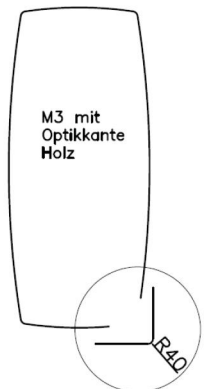

Variante M3:

Platte **Swing mit Optikkante Holz**
mit stark geschwungenem längs- & stirnseitigem
Verlauf und gerundeten Ecken R7250, R 40 mm