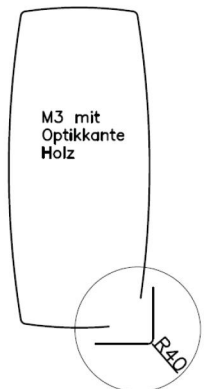

## gültig für Tisch 300 / 400- Massivplatte:

(Bitte bei Bestellung gewünschte Variante anführen !)

Variante M1:

Platte **Rechteck mit Optikkante Holz**  
Ecken gerundet R 40 mm

Variante M2:

Platte **Soft mit Optikkante Holz**  
mit leicht geschwungenem längs- & stirnseitigem  
Verlauf und gerundeten Ecken R20260, R 40 mm