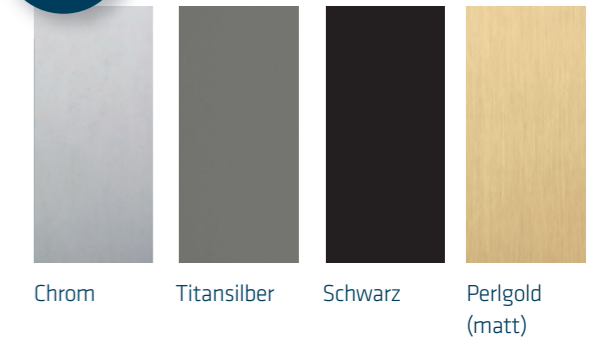

### 8721 CK-110

<b>Platte</b>	Material Maß	Klarglas 12 mm 110 x 70 cm
<b>Gestell</b>	Material Sockel Höhe	Metall verchromt - 40 cm
<b>Lieferbare Farben</b>	Platten: Klarglas, Rauchglas = R Gestell: Chrom, Titansilber = TS, Schwarz = S, Perlgold = PG	

## 4 Gestellfarben