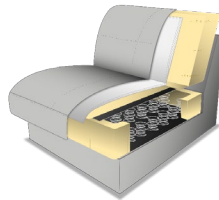

Modellbeschreibung:

Gestell: tragende Teile Buche, Metallrahmen

Polsterung Sitz: wahlweise:

PUR-Schaum auf Wellenfedern (Standard)

Federkern

Kaltschaum gegen Aufpreis

Boxspring gegen Aufpreis

Polsterung Rücken: PUR-Schaum auf Gummigürtung, inkl. Schwenkrückenfunktion