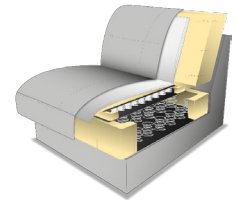

Modellbeschreibung:

Gestell: tragende Teile Buche, Metallrahmen

Polsterung Sitz: wahlweise:

PUR-Schaum auf Wellenfedern (Standard)

Federkern

Kaltschaum gegen Aufpreis

Boxspring gegen Aufpreis

Polsterung Rücken: PUR-Schaum auf Gummigürtung, inkl. Schwenkrückenfunktion

Armlehne: gegen Aufpreis mit Armteilverstellung (AV)

Sitzhöhe: wahlweise:

Typ A Normalhöhe 43cm Standard

Typ B Komforthöhe 46cm gegen Aufpreis

Boxspringpolsterung erhöht die Sitzhöhe um ca. 1-2cm

Fussvarianten: wahlweise: