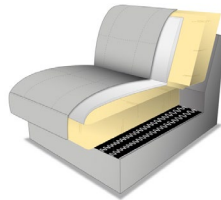

Modellbeschreibung:

Gestell: tragende Teile Buche, Metallrahmen

Polsterung Sitz: wahlweise:

PUR-Schaum auf Wellenfedern (Standard)

Federkern

Kaltschaum gegen Aufpreis

Boxspring gegen Aufpreis

Polsterung Rücken: PUR-Schaum auf Gummigürtung, inkl. Schwenkrückenfunktion