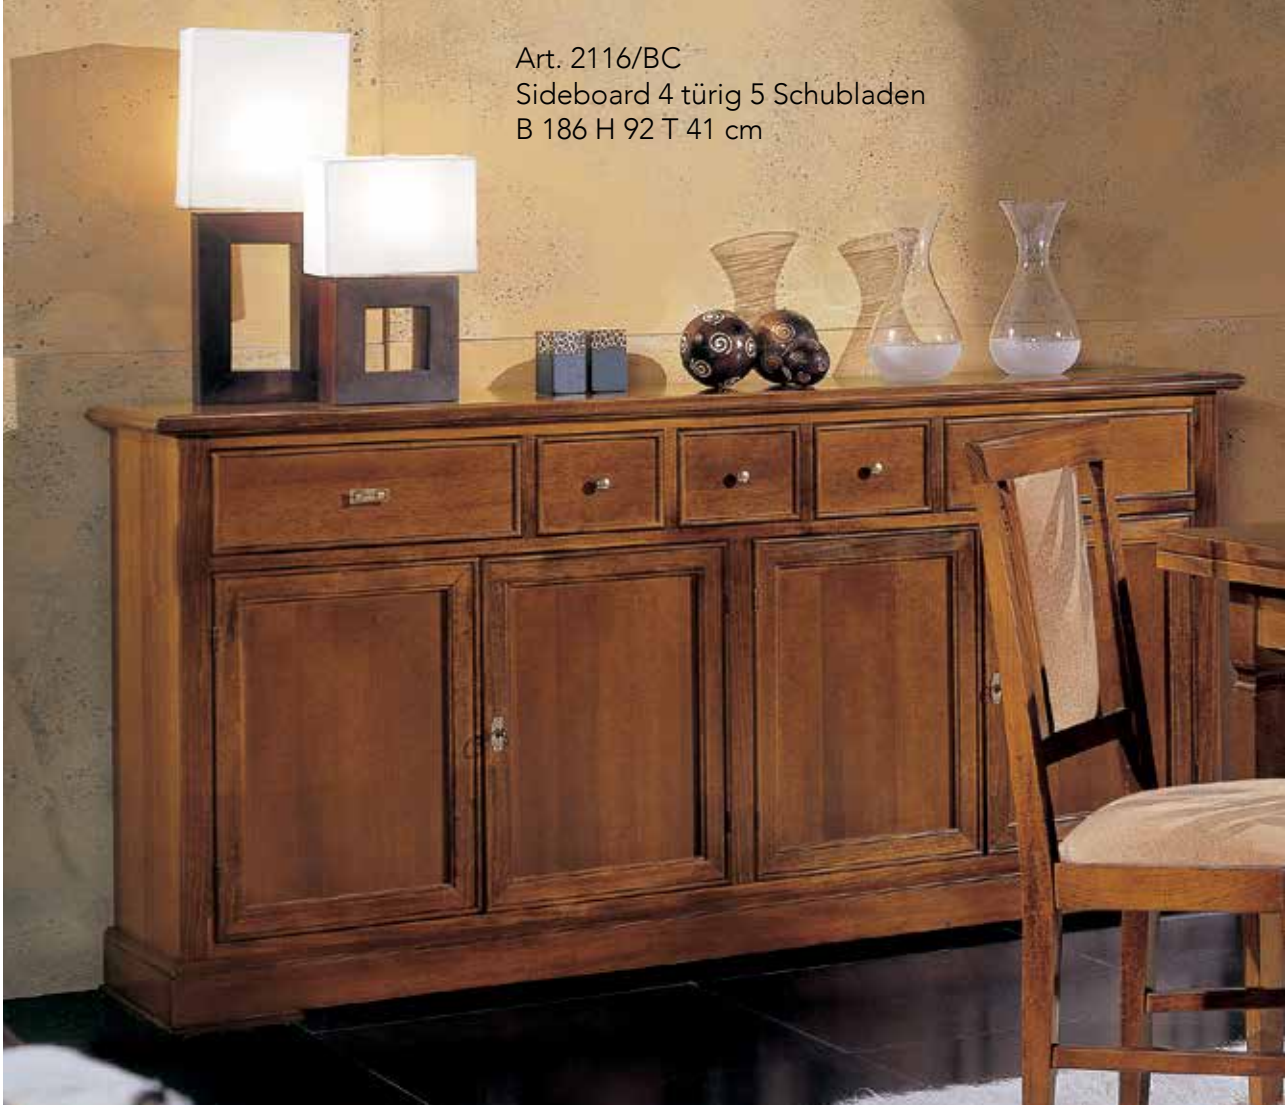

Art. 440/C/BC
Armlehnstuhl
Stoff: Villa Asti
B 59 H 98 T 58 cm

Art. 2104/BC
Eckvitrine 1 türig 2 Schubladen
B 85 H 188 T 58 cm

Art. 2128/BC
Stuhl Amore
Stoff: Medina schwarz
B 49 H 99 T 48 cm

Art. 2074/BC
Sideboard 2 türig 3 Schubladen
B 99 H 92 T 41 cm

Art. 2075/BC
Vitrine 2 türig 3 Schubladen
B 100 H 205 T 41 cm

Art. 2056/BC
Vitrine 6 türig 3 Schubladen
B 143 H 203 T 51 cm

Art. 2083/BC
Sideboard 3 türig 3 Schubladen
B 142 H 92 T 41 cm

Art. 2116/BC
Sideboard 4 türig 5 Schubladen
B 186 H 92 T 41 cm