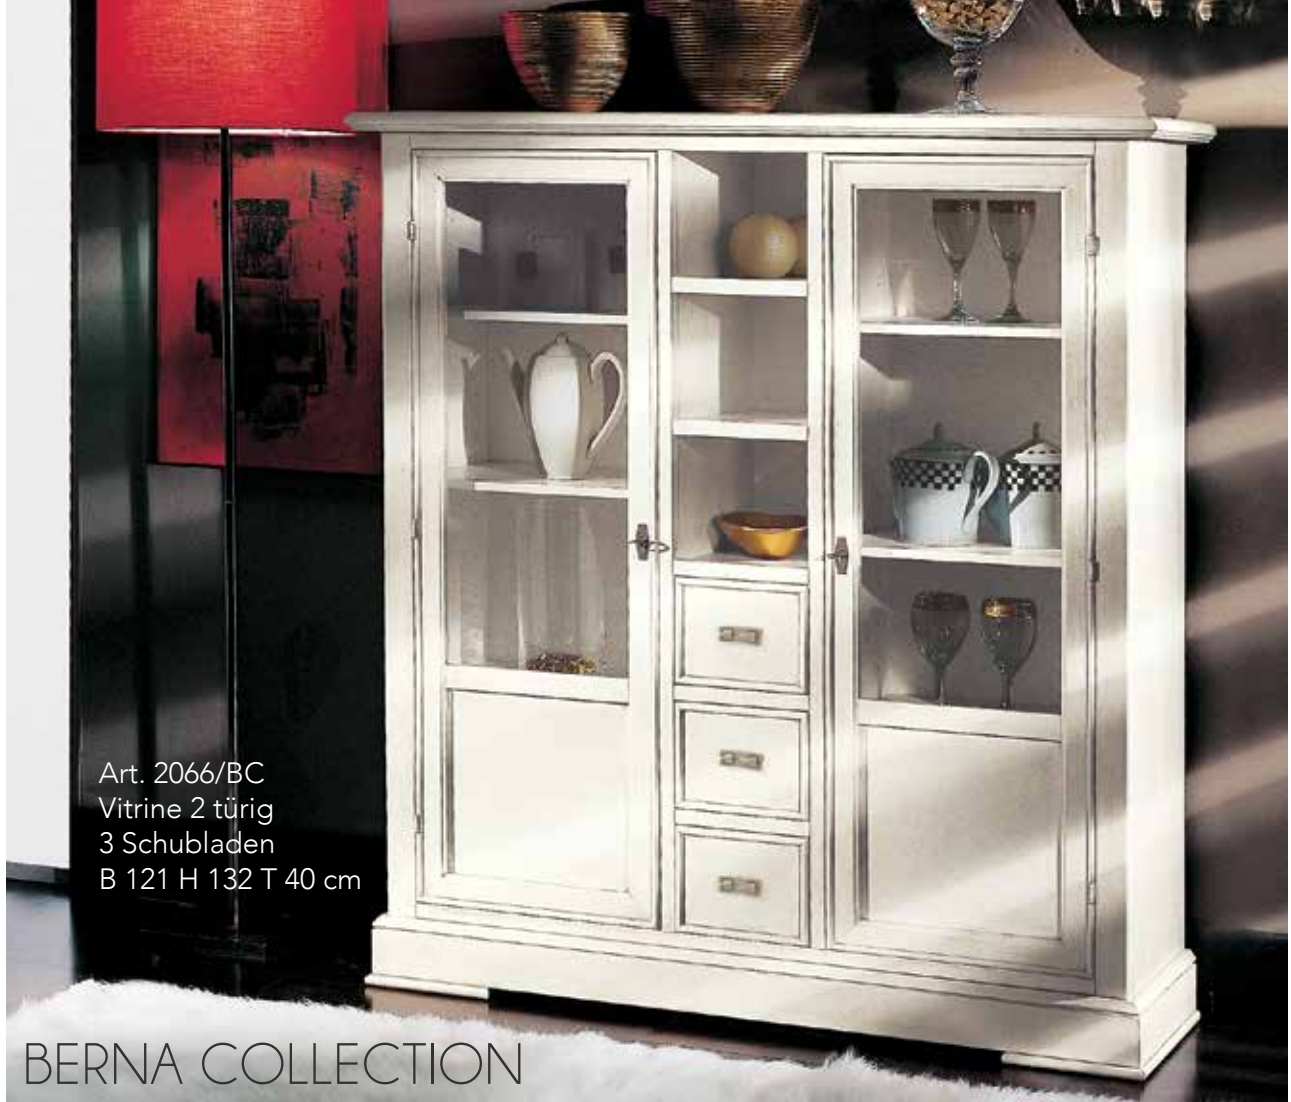

Art. 2083/BC
Sideboard 3 türig 3 Schubladen
B 142 H 92 T 41 cm

Art. 2116/BC
Sideboard 4 türig 5 Schubladen
B 186 H 92 T 41 cm

BERNA
COLLECTION

Art. 2067/BC
Sideboard 2 türig 4 Schubladen
B 117 H 89 T 40 cm