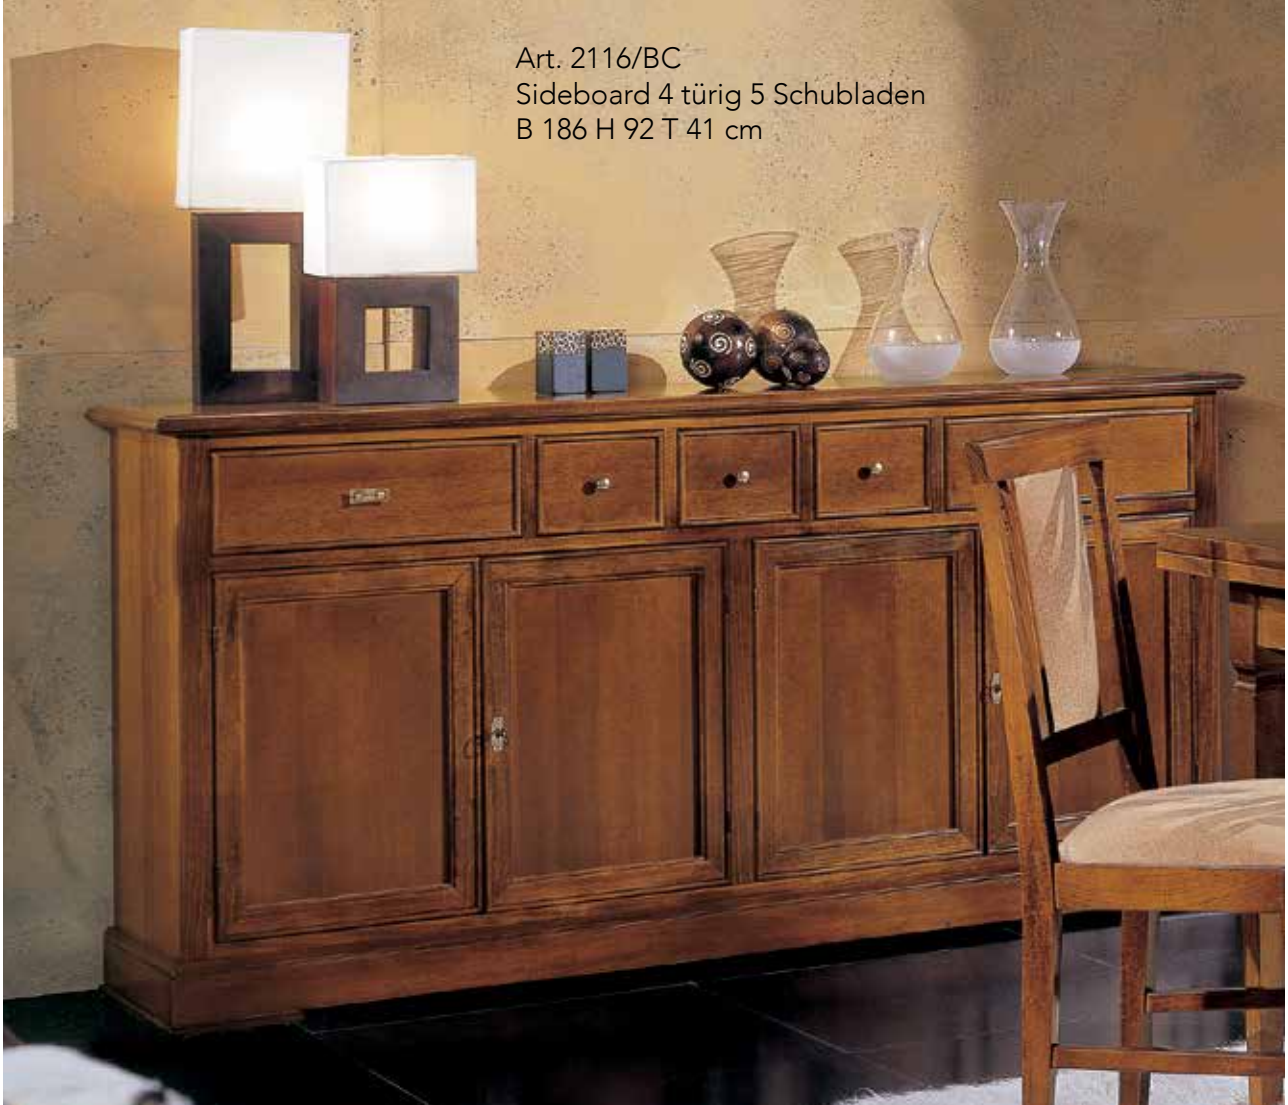

# BERNA COLLECTION

Art. 2056/BC  
Vitrine 6 türig 3 Schubladen  
B 143 H 203 T 51 cm

Art. 2083/BC  
Sideboard 3 türig 3 Schubladen  
B 142 H 92 T 41 cm

Art. 2116/BC  
Sideboard 4 türig 5 Schubladen  
B 186 H 92 T 41 cm