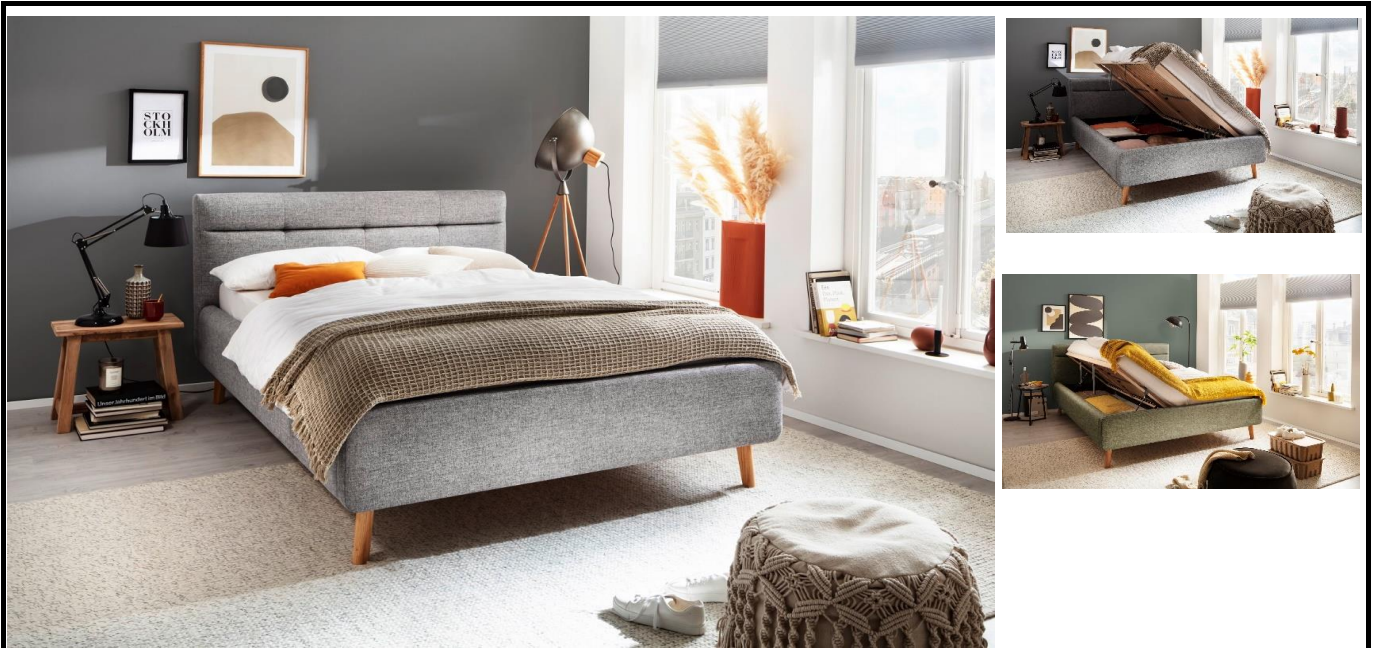

Modell:	Artikel-Nr.:	Liegefläche	EAN
LOTTE by meise	LUIS grün Nr. 34		
	2055-99-3000	140x200 cm	4251710792525
	2055-99-4000	160x200 cm	4251710792532
	2055-99-5000	180x200 cm	4251710792549
	LUIS pastellblau Nr. 70		
	2056-99-3000	140x200 cm	4251710792556
	2056-99-4000	160x200 cm	4251710792563
	2056-99-5000	180x200 cm	4251710792570
	LUIS grau Nr. 85		
2057-99-3000	140x200 cm	4251710792587	
2057-99-4000	160x200 cm	4251710792594	
2057-99-5000	180x200 cm	4251710792600	

Modellbeschreibung: Polsterbett mit Stoffbezug **LUIS** (100% Polyester)
Farben: grün Nr. 34 | pastellblau Nr. 70 | grau Nr. 85
inkl. Bettkasten und seitlich zu öffnende Federholzrahmen
28 Leisten, starr, mit Härtegradverstellung
Kopfteil gesteppt, Holzfüße massiv eichfarben

Größe	Außenlänge	Außenbreite	Höhe Fußteil	Höhe Kopfteil	Höhe Bettseite	Höhe Oberkante Bettseite	Höhe Unterkante Bettseite	Einlaßtiefe für Lattenrost	Stärke Bettseite	Bett-pfosten
140	222,0	161,0	20,0	105,0	30,0	50,0		10		
160	222,0	181,0	20,0	105,0	30,0	50,0		10		
180	222,0	201,0	20,0	105,0	30,0	50,0		10