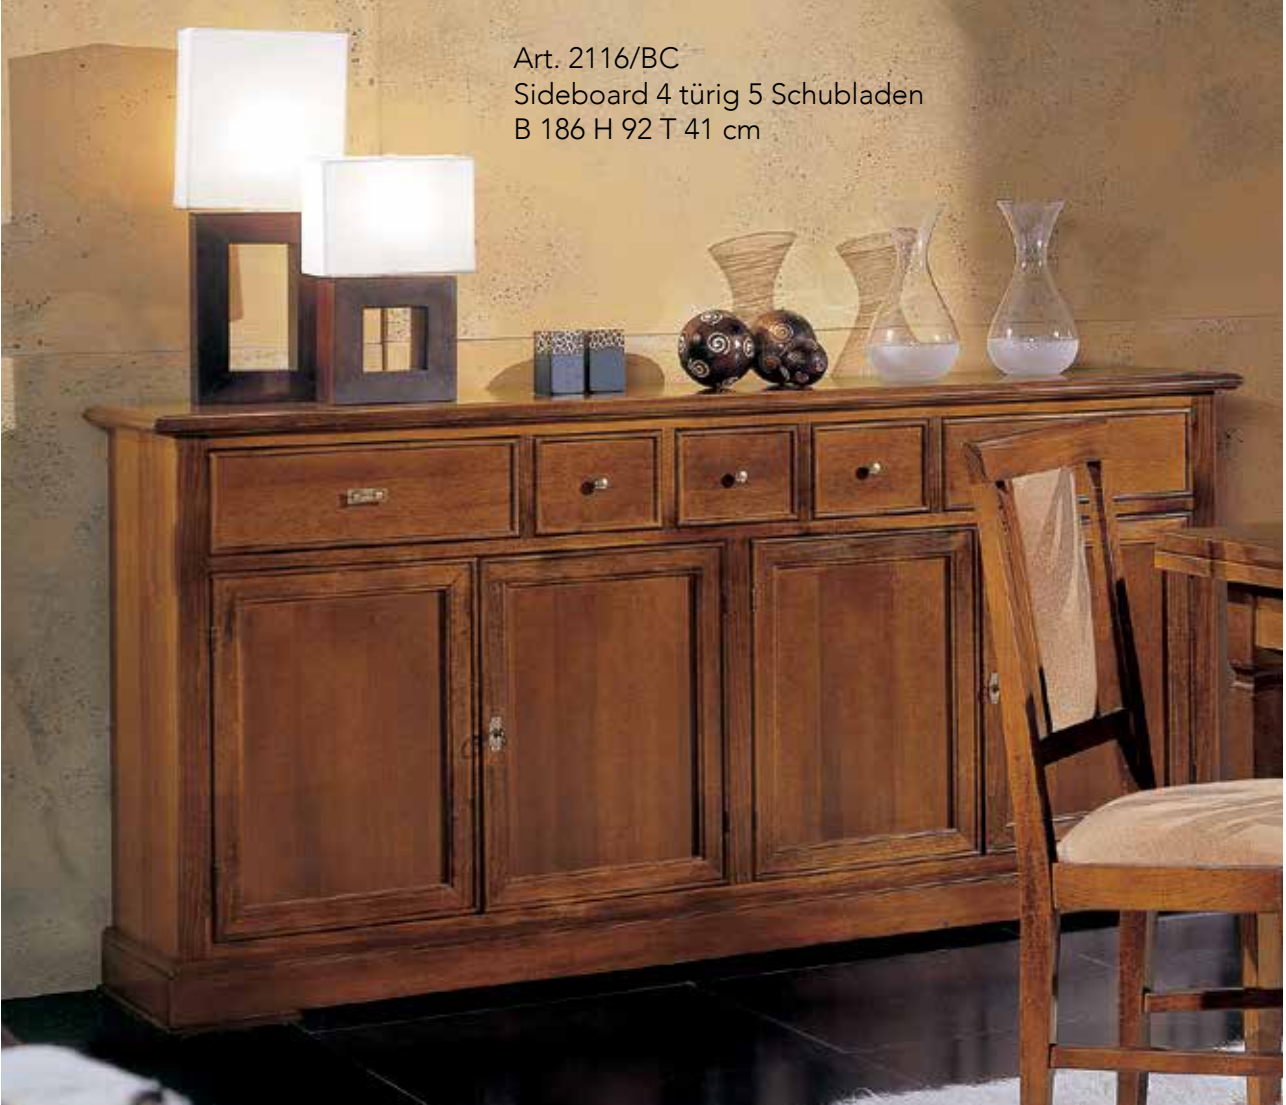

Art. 2128/BC  
Stuhl Amore  
Stoff: Medina schwarz  
B 49 H 99 T 48 cm

Art. 2074/BC  
Sideboard 2 türig 3 Schubladen  
B 99 H 92 T 41 cm

Art. 2075/BC  
Vitrine 2 türig 3 Schubladen  
B 100 H 205 T 41 cm

Art. 2056/BC  
Vitrine 6 türig 3 Schubladen  
B 143 H 203 T 51 cm

Art. 2083/BC  
Sideboard 3 türig 3 Schubladen  
B 142 H 92 T 41 cm

Art. 2116/BC  
Sideboard 4 türig 5 Schubladen  
B 186 H 92 T 41 cm

Art. 2067/BC  
Sideboard 2 türig 4 Schubladen  
B 117 H 89 T 40 cm