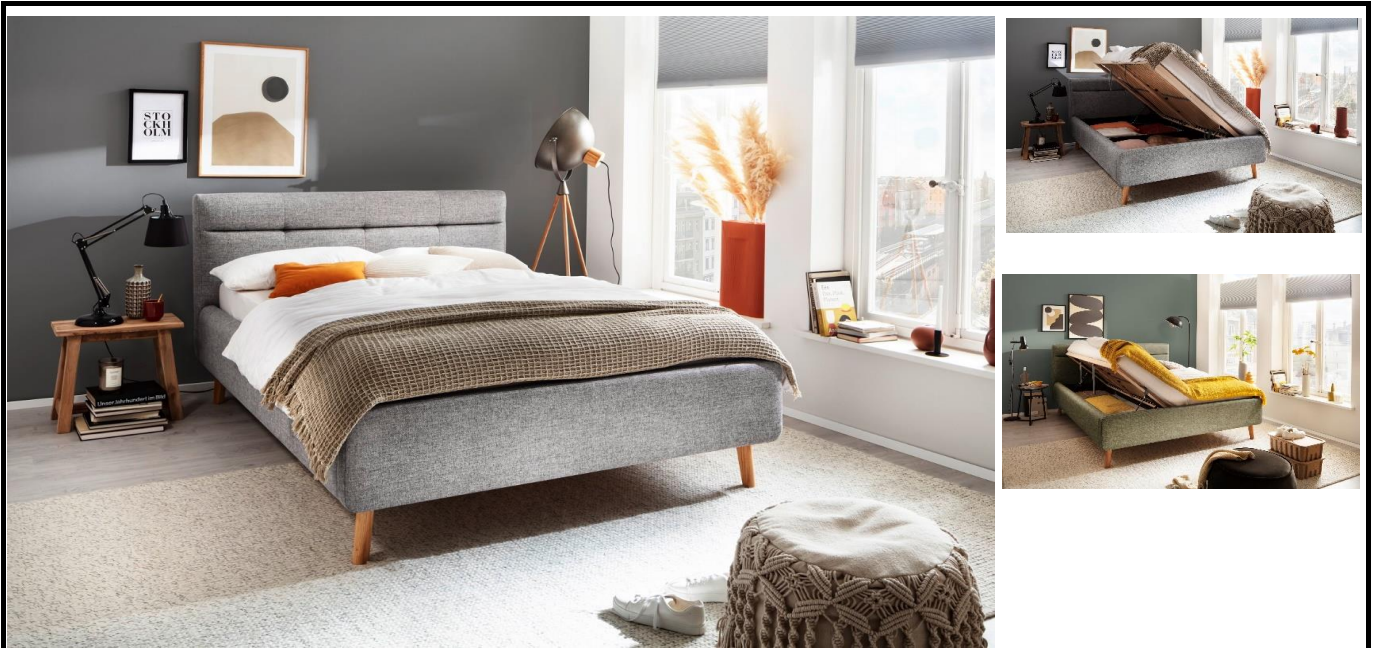

Modell:	Artikel-Nr.:	Liegefläche	EAN
LOTTE by meise	LUIS grün Nr. 34		
	2055-99-3000	140x200 cm	4251710792525
	2055-99-4000	160x200 cm	4251710792532
	2055-99-5000	180x200 cm	4251710792549
	LUIS pastellblau Nr. 70		
	2056-99-3000	140x200 cm	4251710792556
	2056-99-4000	160x200 cm	4251710792563
	2056-99-5000	180x200 cm	4251710792570
	LUIS grau Nr. 85		
2057-99-3000	140x200 cm	4251710792587	
2057-99-4000	160x200 cm	4251710792594	
2057-99-5000	180x200 cm	4251710792600	

Modellbeschreibung: Polsterbett mit Stoffbezug **LUIS** (100% Polyester)
Farben: grün Nr. 34 | pastellblau Nr. 70 | grau Nr. 85
inkl. Bettkasten und seitlich zu öffnende Federholzrahmen
28 Leisten, starr, mit Härtegradverstellung
Kopfteil gesteppt, Holzfüße massiv eichefarbig

Größe	Außenlänge	Außenbreite	Höhe Fußteil	Höhe Kopfteil	Höhe Bettseite	Höhe Oberkante Bettseite	Höhe Unterkante Bettseite	Einlaßtiefe für Lattenrost	Stärke Bettseite	Bettpfosten
140	222,0	161,0	20,0	105,0	30,0	50,0		10		
160	222,0	181,0	20,0	105,0	30,0	50,0		10		
180	222,0	201,0	20,0	105,0	30,0	50,0		10