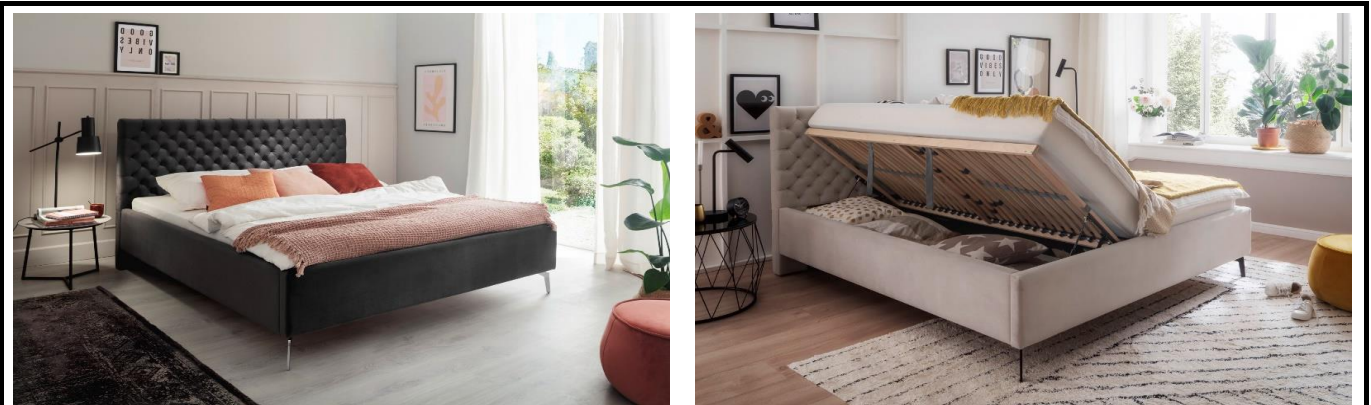

Möbel LETZ

Finden und Wohlfühlen

Typenplan

La Maison von Meise Möbel - Polsterbett dunkelblau mit Bettkasten

Wichtiger Hinweis für Sie

Etwaige Hinweise des Herstellers in dieser Produktinformation, die sich auf die Gewährleistung beziehen, haben für Sie keinerlei Bindungswirkung und können von Ihnen ignoriert werden. Ihre gesetzlichen Gewährleistungsrechte als Verbraucher uns gegenüber, als Ihrem Verkäufer, werden dadurch in keiner Weise berührt oder eingeschränkt. Sie können sich wegen aller Mängel jederzeit an uns wenden. Darüber hinaus gehende Herstellergarantien bleiben natürlich unberührt.

Möbel Letz GmbH
Am Gewerbepark 11
06895 Zahna-Elster

Tel.: 035383 - 6018 50

Fax.: 035383 - 6018 17

Modell: LA MAISON

Farbe:	Liegefläche	Artikel-Nr. Metallfuß Chrom	Artikel-Nr. Metallfuß graphit
beige Nr. 21	160x200 cm	1926-99-4T23	1926-98-4T23
	180x200 cm	1926-99-5T23	1926-98-5T23
dunkelgrün Nr. 38	160x200 cm	1927-99-4T23	1927-98-4T23
	180x200 cm	1927-99-5T23	1927-98-5T23
dunkelblau Nr. 79	160x200 cm	1928-99-4T23	1928-98-4T23
	180x200 cm	1928-99-5T23	1928-98-5T23
anthrazit Nr. 97	160x200 cm	1929-99-4T23	1929-98-4T23
	180x200 cm	1929-99-5T23	1929-98-5T23
schwarz Nr. 100	160x200 cm	1930-99-4T23	1930-98-4T23
	180x200 cm	1930-99-5T23	1930-98-5T23

Modellbeschreibung: Polsterbett mit Stoffbezug RIVIERA Farbe: beige Nr. 21 | dunkelgrün Nr. 38
dunkelblau Nr. 79 | anthrazit Nr. 97 | schwarz Nr. 100
Kopfteil mit Chesterfieldsteppung, Metallfuß in Chromoptik oder graphit lackiert
- inkl. Bettkasten und seitlich zu öffnende Federholzrahmen
28 Leisten, starr, mit Härtegradverstellung
- inkl. Wendematratze TOSCANA 7-Zonen-Tonnentaschenfederkern (TTFK 500) H2/H3