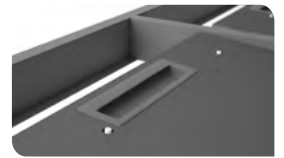

NOIR
 BLACK

ATLAS

Poignée ouverture.
Opening handle.

Système de blocage.
Block system.

Version fixe
Fix version

Version extensible
Extendable version

75 Hauteur table
Table height

AxB	120x80	140x90	160x90	160x100	180x90	180x100	200x100
C	104	124	144	144	164	164	184
D	69	79	79	89	79	89	89
E	47	50	65	65	65	65	45x2
F	167	190	225	225	245	245	290
G	151	174	209	209	229	229	274
H	75	75	75	75	75	75	75
I	67	67	67	67	67	67	67
J	84	104	124	124	144	144	164
	1	1	1	1	1	1	2
	4	6	6	6	6	6	8
	6	8	8	8	8	8	10