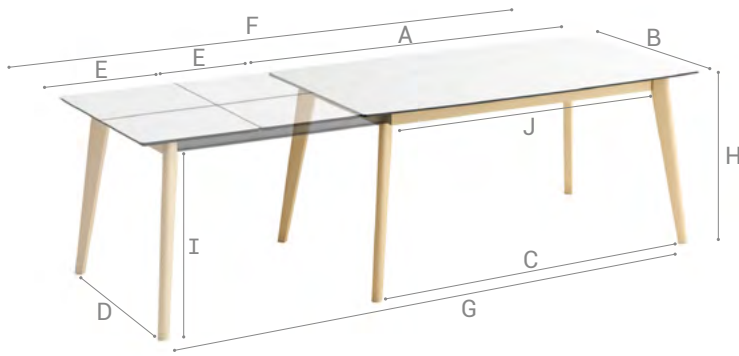

NOIR
 BLACK

ATLAS

Poignée ouverture.
Opening handle.

Système de blocage.
Block system.

Version fixe
Fix version

Version extensible
Extendable version

75 Hauteur table
Table height

AxB	120x80	140x90	160x90	160x100	180x90	180x100	200x100
C	104	124	144	144	164	164	184
D	69	79	79	89	79	89	89
E	47	50	65	65	65	65	45x2
F	167	190	225	225	245	245	290
G	151	174	209	209	229	229	274
H	75	75	75	75	75	75	75
I	67	67	67	67	67	67	67
J	84	104	124	124	144	144	164
	1	1	1	1	1	1	2
	4	6	6	6	6	6	8
	6	8	8	8	8	8	10

Nombre de rallonges
Number of extensions

Places table fermée
Closed table seating capacity

Places table ouverte
Open table seating capacity

PLATEAU | WORKTOP Armature en aluminium + stratifié de la même couleur que les pieds | Frame in aluminium + laminate, same colour as the legs