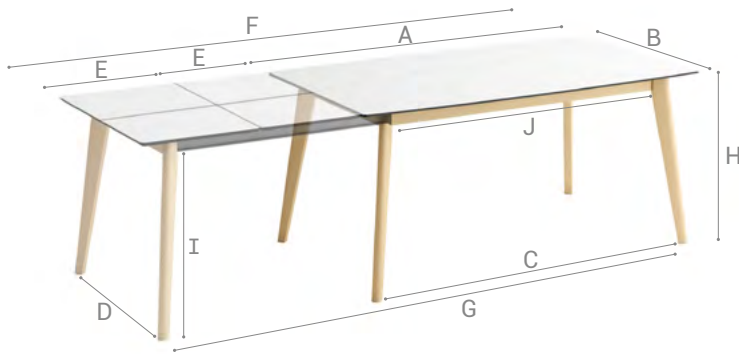

# ATLAS

Poignée ouverture.  
Opening handle.

Système de blocage.  
Block system.

■ Version fixe  
Fix version

▣ Version extensible  
Extendable version

75 Hauteur table  
Table height

AxB	120x80	140x90	160x90	160x100	180x90	180x100	200x100
C	104	124	144	144	164	164	184
D	69	79	79	89	79	89	89
E	47	50	65	65	65	65	45x2
F	167	190	225	225	245	245	290
G	151	174	209	209	229	229	274
H	75	75	75	75	75	75	75
I	67	67	67	67	67	67	67
J	84	104	124	124	144	144	164
▣	1	1	1	1	1	1	2
👤	4	6	6	6	6	6	8
👥	6	8	8	8	8	8	10