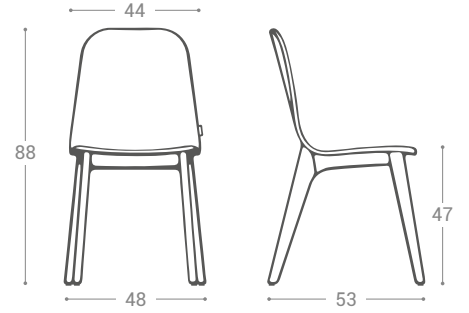

# ATLAS

**ASSISE | SEAT**  
 Contreplaqué laqué | Tapissé 27 mm  
 Lacquered plywood | Upholstery 27 mm

**PIEDS | LEGS**  
 Bois de hêtre massif laqué ou teinté  
 Solid lacquered or stained beech wood

**DÉTAIL | DETAIL**  
 Protecteur en polyéthylène  
 Protection polyethylene cap