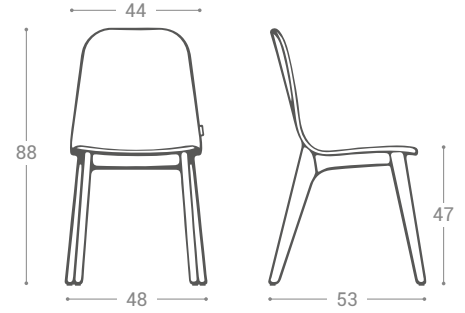

ATLAS

ASSISE | SEAT
Contreplaqué laqué | Tapissé 27 mm
Lacquered plywood | Upholstery 27 mm

PIEDS | LEGS
Bois de hêtre massif laqué ou teinté
Solid lacquered or stained beech wood

DÉTAIL | DETAIL
Protecteur en polyéthylène
Protection polyethylene cap

ASSISE | SEAT

BOIS LAQUÉ
LACQUERED WOOD

BLANC
WHITE

TOURTERELLE
TURTLEDOVE

MOUTARDE
MUSTARD

TITANIUM
TITANIUM

ANTHRACITE
ANTHRACITE

NOIR
BLACK

TAPISSÉ
UPHOLSTERY

	BLANC WHITE	BEIGE BEIGE	TOURTERELLE TURTLEDOVE	NOIX WALNUT	ROSE PINK	MOUTARDE MUSTARD	TERRACOTTA TERRACOTTA	VIN WINE	BLEU BLUE	TURQUOISE TURQUOISE	VERT GREEN	NUAGE CLOUD	GRIS GREY	GRAPHITE GRAPHITE	ANTHRACITE ANTHRACITE	NOIR BLACK
BELLAGIO																
A MYSTIC																
NOBEL																
ERA																
B HITCH																
KANON																

PIEDS | LEGS

BOIS TEINTÉ
STAINED WOOD

BLANCHI
BLEACHED

CHAUFFÉ
TOASTED

CANALETTO
CANALETTO

BOIS LAQUÉ
LACQUERED WOOD

BLANC
WHITE

ANTHRACITE
ANTHRACITE

NOIR
BLACK