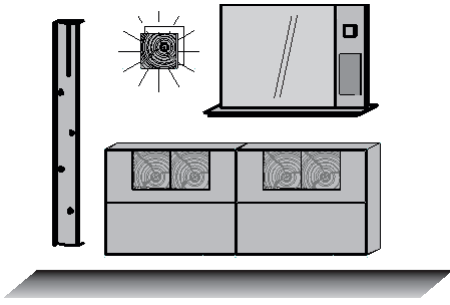

**Kombi Nr. 128**

Glasapplikation in Mattglas weiß  
Kombination bestehend aus:

2 x 4095 1 x 1035  
1 x 5112 1 x 5021

Maße B/H/T in cm

231 / 196 / 20

**Extras**

Paneel-Bel.	9822
Garderoben-Bel.	9741
Trennbügel für Schuhkipper	8009