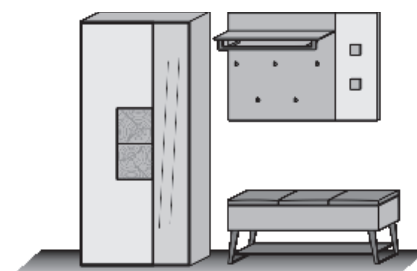

**Kombi Nr. 106**

Glasapplikation in **Mattglas weiß**

Kombination bestehend aus:

1 x 0095    1 x 5126  
1 x 3121

**Maße B/H/T in cm**    216 / 196 / 39/41

Extras	Typen-Nr.	
Paneel-Bel.	<b>9812</b>	_____
Boden-Bel.	<b>9721</b>	_____