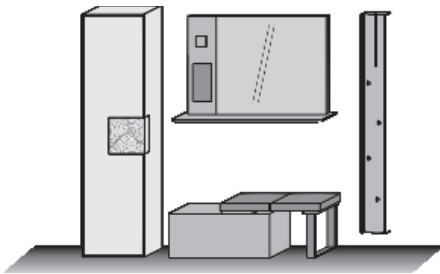

Kombi Nr. 126

Glasapplikation in **Mattglas weiß**
Kombination bestehend aus:

1 x 0065 1 x 1060
1 x 3124 1 x 5125
1 x 5041

Maße B/H/T in cm 278 / 196 / 39

Extras	Typen-Nr.
Spiegel-Bel.	9662
Paneel-Bel.	9812
Boden-Bel.	9721