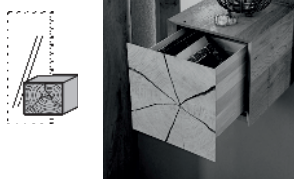

Maße in cm B 28 H 28 T 30

Typen-Nr. 1060

MP Spiegel-Bel.
1 x 9666

Maße in cm B 88 H 77,5 T 2

Typen-Nr. 2103

MP Spiegel-Bel.
1 x 9666

Maße in cm B 186 H 77,5 T 2

Typen-Nr. 2104

Konstruktionsbedingt sind die von uns eingesetzten LED Strips nicht austauschbar, da sie als Schutz vor elektrostatischer Entladung (ESD) und zur Kühlung der LED fest auf Trägerprofile wie z. B. Aluprofile aufgeklebt werden müssen. Somit gewähren wir eine durchgehend hohe Langlebigkeit unserer Leuchten. Technisch bedingte Modell- und Maßänderungen vorbehalten! Modelle gesetzlich geschützt! Aufgrund von unterschiedlichen Ausführungen und Funktionen können die angegebenen Maßangaben auf der AB im Einzelfall leicht variieren.