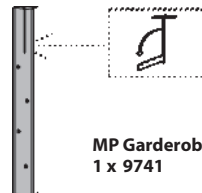

Rückwand Riffeiche  
1 klappbarer Mantelhaken  
4 Mantelhaken

MP Garderoben-Bel.  
1 x 9741

B 20 H 174 T 6

**5021**

**Garderobenbaum**

1 Rindenstamm  
4 Metalläste anthrazit  
mit Holzhaken

Maße in cm

Ø 45 H 178