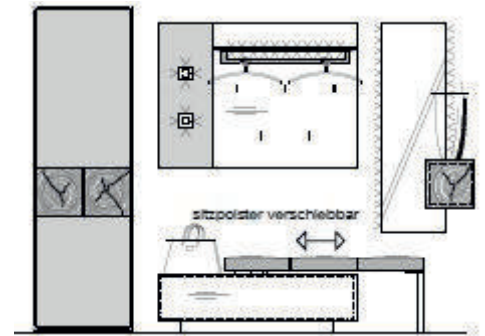

Kombi Nr. E132

Glasapplikation in **Mattglas weiß**
Kombination bestehend aus:

1 x 0067 1 x 5125
1 x 3124 1 x 5042
1 x 1060

Exklusiv!

Maße B/H/T in cm

260 / 196 / 39

Extras

Typen-Nr.

Paneel-Bel.	9812	_____
Boden-Bel.	9721	_____
Spiegel-Bel.	9661	_____