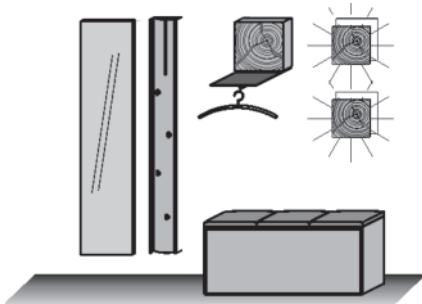

- 1 x 8041 2 x 1035
- 1 x 5021 1 x 3125
- 1 x 1050

Maße B/H/T in cm **202 / 186 / 41**

Extras	Typen-Nr.
Garderoben-Bel.	9741
Griff-Bel.	9751
Spiegel-Bel.	9663

Kombi Nr. 115 - Platzierungsvorschlag

Kombination bestehend aus: