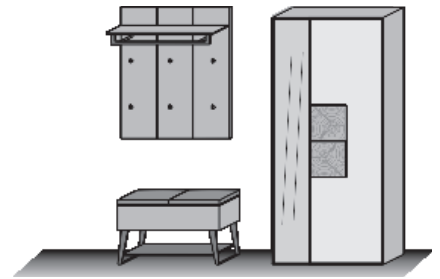

Kombi Nr. 122

Glasapplikation in **Mattglas weiß**
Kombination bestehend aus:

1 x 0096 1 x 5101
1 x 3081

Maße B/H/T in cm 191 / 196 / 39/41

Extras	Typen-Nr.
Boden-Bel.	9721

Kombi Nr. 124

Glasapplikation in **Mattglas weiß**
Kombination bestehend aus:

1 x 0045 1 x 5111
1 x 3084 1 x 5021

Maße B/H/T in cm 225 / 196 / 39

Extras	Typen-Nr.
Paneel-Bel.	9822
Garderoben-Bel.	9741