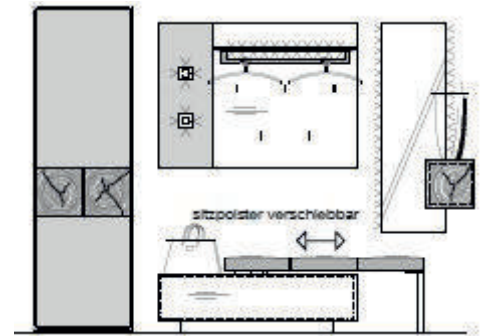

Kombi Nr. E132

Glasapplikation in **Mattglas weiß**
Kombination bestehend aus:

1 x 0067 1 x 5125
1 x 3124 1 x 5042
1 X 1060

Exklusiv!

Maße B/H/T in cm

260 / 196 / 39

Extras

Typen-Nr.

Paneel-Bel.	9812	_____
Boden-Bel.	9721	_____
Spiegel-Bel.	9661	_____