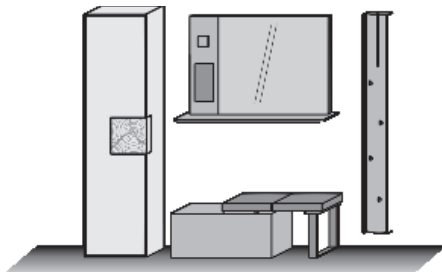

Kombi Nr. 126

Glasapplikation in **Mattglas weiß**
Kombination bestehend aus:

1 x 0065 1 x 1060
1 x 3124 1 x 5125
1 x 5041

Maße B/H/T in cm 278 / 196 / 39

Extras	Typen-Nr.
Spiegel-Bel.	9662
Paneel-Bel.	9812
Boden-Bel.	9721