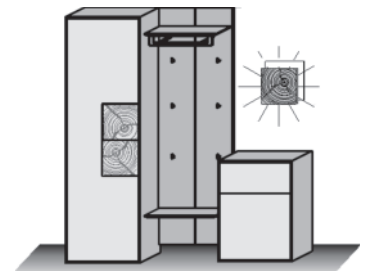

Kombi Nr. 110

Glasapplikation in **Mattglas weiß**
Kombination bestehend aus:

- 1 x 0065   1 x 4066
- 1 x 9061   1 x 1035

Maße B/H/T in cm   **177 / 196 / 39**

Extras	Typen-Nr.
Boden-Bel.	9731

Kombi Nr. 112

Kombination bestehend aus:

- 1 x 8041   2 x 1035
- 1 x 5021   1 x 3125
- 1 x 1050

Maße B/H/T in cm   **202 / 186 / 41**

Extras	Typen-Nr.
Garderoben-Bel.	9741
Griff-Bel.	9751
Spiegel-Bel.	9663