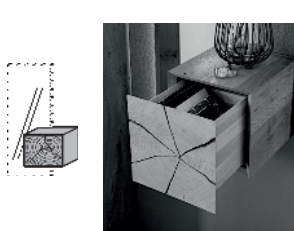

Wandspiegel

Wandspiegel

nur in Verbindung mit einem Spiegel
seitenverkehrt nur mit Aufpreis

Maße in cm B 38,5 H 173 T 2

Typen-Nr. 8041

Maße in cm B 28 H 28 T 30

Typen-Nr. 1060

Maße in cm B 88 H 77,5 T 2