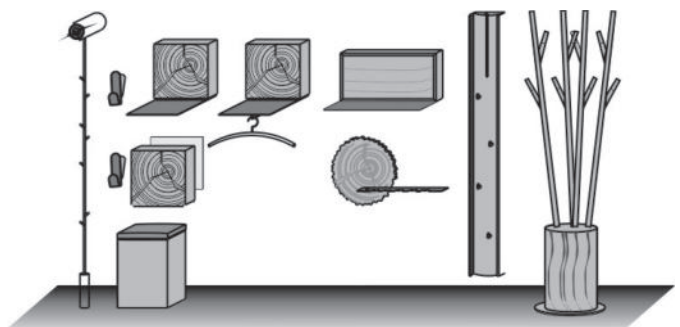

Kombi Nr. 115 - Platzierungsvorschlag

Kombination bestehend aus:

- 1 x 9011   1 x 1035
- 1 x 3041   1 x 5021
- 2 x 1020   1 x 9059
- 1 x 1050   1 x 1051
- 1 x 1059   1 x 1069

Maße B/H/T in cm   **272 / 206 / 57**

Extras	Typen-Nr.
Rinden-Bel.	9862
Garderoben-Bel.	9741
Akku-Einheit	2x 0147