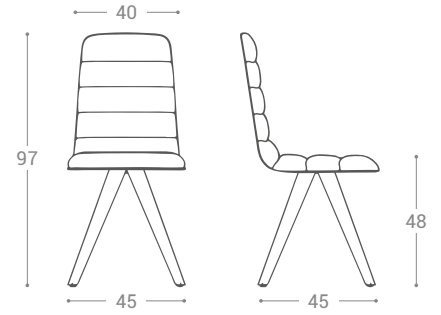

TWIST- dining

ASSISE | SEAT
Tapisé MULTISOFT 45 mm
Upholstery MULTISOFT 45 mm

PIEDS | LEGS
Acier laqué epoxy
Epoxy lacquered steel

DÉTAIL | DETAIL
Bouchon en résine
Resin cap

ASSISE | SEAT

TAPISSÉ UPHOLSTERY

	BLANC WHITE	BEIGE BEIGE	TOURTERELLE TURKLEDOVE	NOIX WALNUT	ROSE PINK	MOUTARDE MUSTARD	TERRACOTTA TERRACOTTA	VIN WINE	BLEU BLUE	TURQUOISE TURQUOISE	VERT GREEN	NUAGE CLOUD	GRIS GREY	GRAPHITE GRAPHITE	ANTHRACITE ANTHRACITE	NOIR BLACK
BELLAGIO																
A MYSTIC																
NOBEL																
ERA																
B HITCH																
KANON																

PIEDS | LEGS

ACIER EPOXY
EPOXY STEEL

BLANC TEX
TEX WHITE

TITANIUM
TITANIUM

BRONZO
BRONZO

ANTHRACITE
ANTHRACITE

NOIR
BLACK