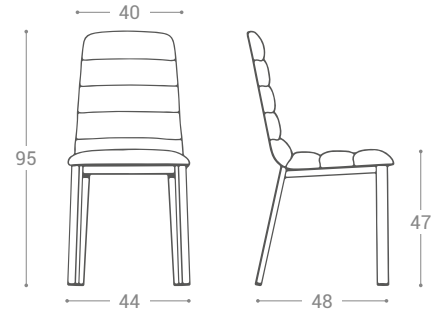

TUA

ASSISE | SEAT
Tapisé MULTISOFT 45 mm
Upholstery MULTISOFT 45 mm

PIEDS | LEGS
Acier laqué epoxy
Epoxy lacquered steel

DÉTAIL | DETAIL
Embout en polyéthylène
Polyethylene cap

ASSISE | SEAT

TAPISÉ UPHOLSTERY

	BLANC WHITE	BEIGE BEIGE	TOURTERELLE TURTLEDOVE	NOIX WALNUT	ROSE PINK	MOUTARDE MUSTARD	TERRACOTTA TERRACOTTA	VIN WINE	BLEU BLUE	TURQUOISE TURQUOISE	VERT GREEN	NUAGE CLOUD	GRIS GREY	GRAPHITE GRAPHITE	ANTHRACITE ANTHRACITE	NOIR BLACK
BELLAGIO																
A MYSTIC																
NOBEL																
ERA																
B HITCH																
KANON																

PIEDS | LEGS

ACIER EPOXY
EPOXY STEEL

BLANC TEX
TEX WHITE

TITANIUM
TITANIUM

BRONZO
BRONZO

ANTHRACITE
ANTHRACITE

NOIR
BLACK