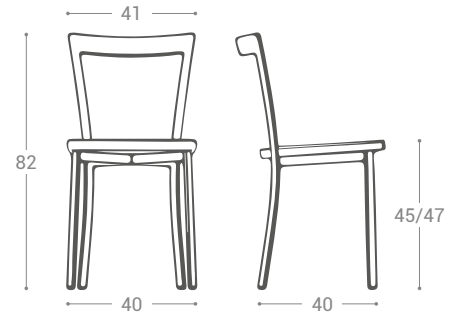

SPIRIT

ASSISE | SEAT
Contreplaqué teinté | MDF laqué | Tapissé 35 mm
Stained plywood | Lacquered MDF | Upholstery 35 mm

STRUCTURE | STRUCTURE
Acier laqué epoxy
Epoxy lacquered steel

DÉTAIL | DETAIL
Embout en polyéthylène
Polyethylene cap

ASSISE | SEAT

BOIS TEINTÉ
STAINED WOOD

BLANCHI
BLEACHED

CHAUFFÉ
TOASTED

CANALETTO
CANALETTO

BOIS LAQUÉ
LACQUERED WOOD

BLANC
WHITE

TOURTERELLE
TURTLEDOVE

MOUTARDE
MUSTARD

TITANIUM
TITANIUM

ANTHRACITE
ANTHRACITE

NOIR
BLACK

TAPISSÉ
UPHOLSTERY

A	NOBEL															
B	HITCH															
	KANON															

STRUCTURE | STRUCTURE

ACIER EPOXY
EPOXY STEEL

BLANC TEX
TEX WHITE

ALUMINIUM
ALUMINIUM

TITANIUM
TITANIUM

ANTHRACITE
ANTHRACITE

NOIR
BLACK