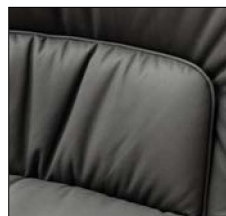

Stuhl-Details

Mikrofaser