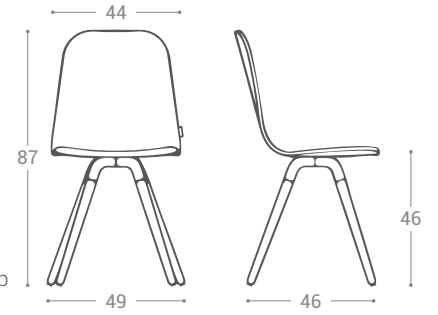

NUBA

ASSISE | SEAT
Contreplaqué laqué | Tapissé 27 mm
Lacquered plywood | Upholstery 27 mm

JONCTION | JOINT
Acier laqué epoxy
Epoxy lacquered steel

PIEDS | LEGS
Bois de hêtre massif laqué ou teinté
Solid lacquered or stained beech wood

DÉTAIL | DETAIL
Protecteur en polyéthylène
Protection polyethylene cap

ASSISE | SEAT

BOIS LAQUÉ
LACQUERED WOOD

BLANC
WHITE

TOURTERELLE
TURTLEDOVE

MOUTARDE
MUSTARD

TITANIUM
TITANIUM

ANTHRACITE
ANTHRACITE

NOIR
BLACK

TAPISSÉ
UPHOLSTERY

	BLANC WHITE	BEIGE BEIGE	TOURTERELLE TURTLEDOVE	NOIX WALNUT	ROSE PINK	MOUTARDE MUSTARD	TERRACOTTA TERRACOTTA	VIN WINE	BLEU BLUE	TURQUOISE TURQUOISE	VERT GREEN	NUAGE CLOUD	GRIS GREY	GRAPHITE GRAPHITE	ANTHRACITE ANTHRACITE	NOIR BLACK
BELLAGIO																
A MYSTIC																
NOBEL																
ERA																
B HITCH																
KANON																

JONCTION | JOINT

ACIER EPOXY
EPOXY STEEL

BLANC TEX
TEX WHITE

TITANIUM
TITANIUM

BRONZO
BRONZO

ANTHRACITE
ANTHRACITE

NOIR
BLACK

PIEDS | LEGS

BOIS TEINTÉ
STAINED WOOD

BLANCHI
BLEACHED

CHAUFFÉ
TOASTED

CANALETTO
CANALETTO

BOIS LAQUÉ
LACQUERED WOOD

BLANC
WHITE

ANTHRACITE
ANTHRACITE

NOIR
BLACK