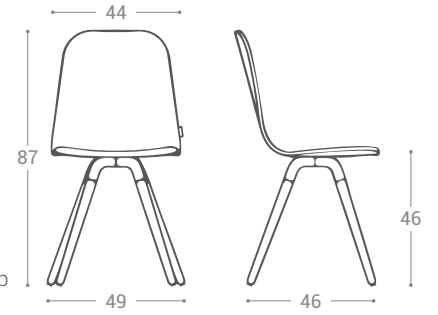

NUBA

ASSISE | SEAT
Contreplaqué laqué | Tapissé 27 mm
Lacquered plywood | Upholstery 27 mm

JONCTION | JOINT
Acier laqué epoxy
Epoxy lacquered steel

PIEDS | LEGS
Bois de hêtre massif laqué ou teinté
Solid lacquered or stained beech wood

DÉTAIL | DETAIL
Protecteur en polyéthylène
Protection polyethylene cap

ASSISE | SEAT

BOIS LAQUÉ
LACQUERED WOOD

BLANC
WHITE

TOURTERELLE
TURTLEDOVE

MOUTARDE
MUSTARD

TITANIUM
TITANIUM

ANTHRACITE
ANTHRACITE

NOIR
BLACK

TAPISSÉ
UPHOLSTERY

BLANC
WHITE

BEIGE
BEIGE

TOURTERELLE
TURTLEDOVE

NOIX
WALNUT

ROSE
PINK

MOUTARDE
MUSTARD

TERRACOTTA
TERRACOTTA

VIN
WINE

BLEU
BLUE

TURQUOISE
TURQUOISE

VERT
GREEN

NUAGE
CLOUD

GRIS
GREY

GRAPHITE
GRAPHITE

ANTHRACITE
ANTHRACITE

NOIR
BLACK

BELLAGIO

A MYSTIC

NOBEL

ERA

B HITCH

KANON

JONCTION | JOINT

ACIER EPOXY
EPOXY STEEL

BLANC TEX
TEX WHITE

TITANIUM
TITANIUM

BRONZO
BRONZO

ANTHRACITE
ANTHRACITE

NOIR
BLACK

PIEDS | LEGS

BOIS TEINTÉ
STAINED WOOD

BLANCHI
BLEACHED

CHAUFFÉ
TOASTED

CANALETTO
CANALETTO

BOIS LAQUÉ
LACQUERED WOOD

BLANC
WHITE

ANTHRACITE
ANTHRACITE

NOIR
BLACK