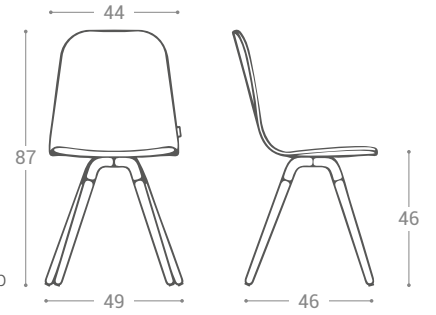

NUBA

ASSISE | SEAT
Contreplaqué laqué | Tapissé 27 mm
Lacquered plywood | Upholstery 27 mm

JONCTION | JOINT
Acier laqué epoxy
Epoxy lacquered steel

PIEDS | LEGS
Bois de hêtre massif laqué ou teinté
Solid lacquered or stained beech wood

DÉTAIL | DETAIL
Protecteur en polyéthylène
Protection polyethylene cap

ASSISE | SEAT

BOIS LAQUÉ
LACQUERED WOOD

BLANC
WHITE

TOURTERELLE
TURTLEDOVE

MOUTARDE
MUSTARD

TITANIUM
TITANIUM

ANTHRACITE
ANTHRACITE

NOIR
BLACK

TAPISSÉ
UPHOLSTERY

BLANC
WHITE

BEIGE
BEIGE

TOURTERELLE
TURTLEDOVE

NOIX
WALNUT

ROSE
PINK

MOUTARDE
MUSTARD

TERRACOTTA
TERRACOTTA

VIN
WINE

BLEU
BLUE

TURQUOISE
TURQUOISE

VERT
GREEN

NUAGE
CLOUD

GRIS
GREY

GRAPHITE
GRAPHITE

ANTHRACITE
ANTHRACITE

NOIR
BLACK

BELLAGIO
MYSTIC
NOBEL
ERA
B HITCH
KANON

	BLANC	BEIGE	TOURTERELLE	NOIX	ROSE	MOUTARDE	TERRACOTTA	VIN	BLEU	TURQUOISE	VERT	NUAGE	GRIS	GRAPHITE	ANTHRACITE	NOIR
BELLAGIO																
MYSTIC																
NOBEL																
ERA																
HITCH																
KANON																

JONCTION | JOINT

ACIER EPOXY
EPOXY STEEL

BLANC TEX
TEX WHITE

TITANIUM
TITANIUM

BRONZO
BRONZO

ANTHRACITE
ANTHRACITE

NOIR
BLACK

PIEDS | LEGS

BOIS TEINTÉ
STAINED WOOD

BLANCHI
BLEACHED

CHAUFFÉ
TOASTED

CANALETTO
CANALETTO

BOIS LAQUÉ
LACQUERED WOOD

BLANC
WHITE

ANTHRACITE
ANTHRACITE

NOIR
BLACK