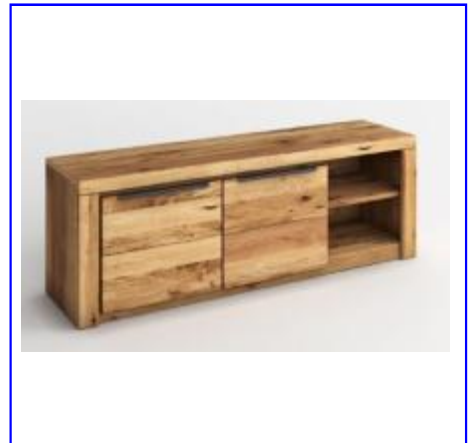

2542

Regal

3 offene Fächer,
1 Holztür
ca. B 70 x H 141 x T 40 cm

Eiche teilmassiv, geölt

2543

Vitrine groß

3 Holztüren
1 Glastüren
ca. B 108 x H 199 x T 40 cm

Eiche teilmassiv, geölt

2544

Sideboard

2 Holztüren,
3 Schubkästen
ca. B 160 x H 80 x T 40 cm

Eiche teilmassiv, geölt

Programm Joost

Fronten Eiche massiv mit durchgehenden Lamellen
Korpus und Deckelplatte, Nachbildung

Artikel

Ausführung

2545

TV-Kommode

1 Holztür links,
2 offene Fächer rechts
ca. B 130 x H 51 x T 54 cm

Eiche teilmassiv, geölt

2546

TV-Kommode

2 Holztüren
2 offene Fächer
ca. B 160 x H 51 x T 54 cm

Eiche teilmassiv, geölt

2547

Vitrine halbhoch

1 Holztür
1 Glastür
ca. B 108 x H 141 x T 40 cm

Eiche teilmassiv, geölt

2552

Steckboard
Holzstärke 3 cm
ca. B 110 x 20 cm

Eiche teilmassiv, geölt

Programm Joost