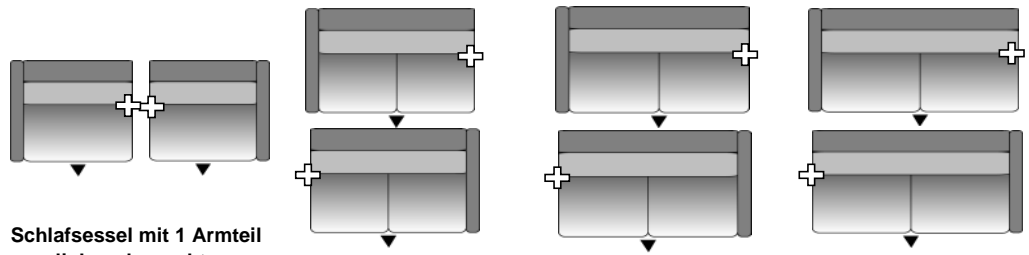

Anbauelement Faltbett mit 1 Armteil links oder rechts incl. Kaltschaummatratze 14 cm

Schlafsessel mit 1 Armteil links oder rechts

Doppelliege mit 1 Armteil links oder rechts

AnEI:	VW-EL 80 1AT li/re	DL120 1AT li/re	DL140 1AT li/re	DL160 1AT li/re
Gesamtbreite: SB+1AT				
Tiefe:	102 cm	102 cm	102 cm	102 cm
Sitzbreite:	100cm	140 cm	160 cm	180 cm
Unterfederung:	Federholzleisten	Federholzleisten	Federholzleisten	Federholzleisten
Liegefläche B x L ca.	80 x 200 cm	120 x 200 cm	140 x 200 cm	160 x 200 cm

Stoffgruppe (Rücken echt): **1+55**

- **2**
- **3**
- **4**
- **5**

Leder (Rücken unecht): **10**

Leder (Rücken echt): **10**

Dickleder (Rücken unecht): **11**

Dickleder (Rücken echt): **11**

Premiumleder (Rücken unecht): **12**

Premiumleder (Rücken echt): **12**

VERSION 1: Federung Lattenrost-Standard

Standard

Standard

Standard

Standard

VERSION 2: Federung Comfort-Lattenrost breit

Aufpreis für Longlife Matratze 14cm:

Aufpreis für Gelpus Matratze 14cm: