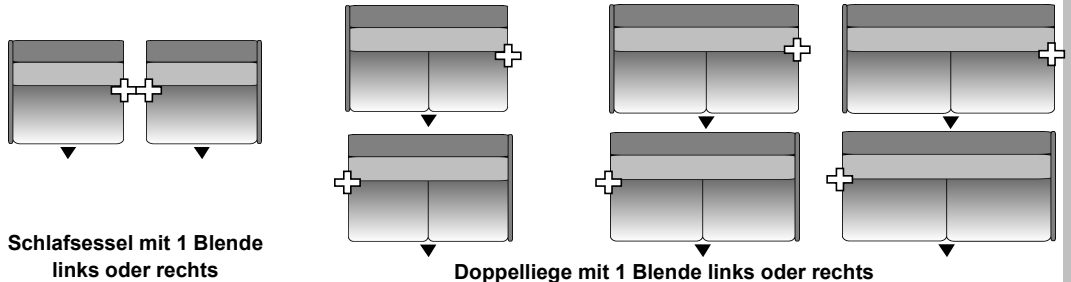

VERSION 1: Federung Lattenrost-Standard

Standard

Standard

Standard

Standard

VERSION 2: Federung Comfort-Lattenrost breit

Aufpreis für Longlife Matratze 11cm:

Anbauelement Faltbett mit 1 Blende links oder rechts incl. Kaltschaummatratze 11 cm