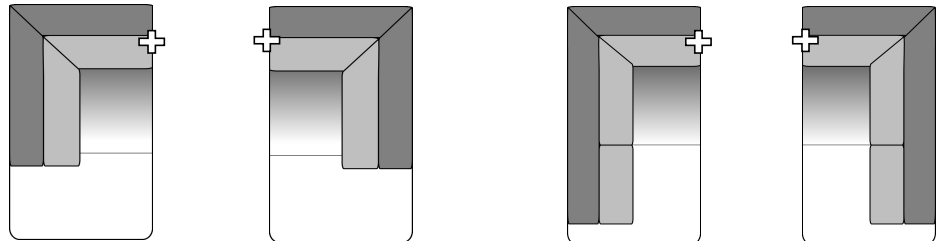

SPE

Tiefe: 102 cm
Gesamtbreite: 80 cm

102 cm
80 cm +1AT

108 cm
108 cm

Stoffgruppe (Rücken echt): **1+55**
2
3
4
5
 Leder (Rücken unecht): **10**
 Leder (Rücken echt): **10**
 Dickleder (Rücken unecht): **11**
 Dickleder (Rücken echt): **11**
 Premiumleder (Rücken unecht): **12**
 Premiumleder (Rücken echt): **12**

Anbauelemente mit Bettkasten

Longchair mit Bettkasten links oder rechts

Longchair mit Bettkasten XL links oder rechts

Maße ca:
Höhe: 87 cm
Sitzhöhe: 48 cm

AnEI:

LCH li/re BK

LCHXL li/re BK

Tiefe: 162 cm
Gesamtbreite: 90 cm