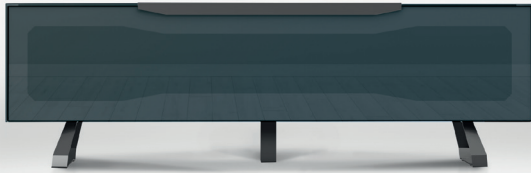

AUSFÜHRUNGEN

KORPUS-AUSFÜHRUNGEN
IN TEMPERIERTEM GLAS:

NE

Schwarz

BI

Weiß

GR

Grau

GS

Dunkelgrau

NEO

Ätzglas
schwarz matt

BIO

Ätzglas
weiß matt

TV-UNTERTEILE MIT DESIGN-FÜßEN

TV-GRUNDELEMENTE MIT FRONTKLAPPE UND DESIGN-FUSS HÖHE 47 cm / TIEFE 45CM

Korpushöhe 38 cm