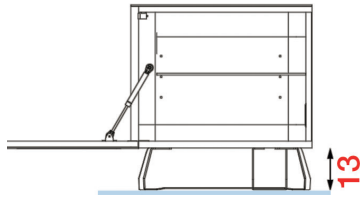

KORPUS-AUSFÜHRUNGEN
IN TEMPERIERTEM GLAS:

NE

Schwarz

BI

Weiß

GR

Grau

GS

Dunkelgrau

NEO

Ätzglas
schwarz matt

BIO

Ätzglas
weiß matt

TV-UNTERTEILE MIT DESIGN-FÜßEN

TV-GRUNDELEMENTE MIT FRONTKLAPPE UND DESIGN-FUSS HÖHE 59 cm / TIEFE 45CM

RV 152 F

Breite 150cm

Höhe 59cm

Tiefe 45cm

Bestell-Nr.

KORPUS GLAS	RV 152 F	NE	
	RV 152 F	BI	
		GR	
	GS		
RV 152 F	NEO		
RV 152 F	BIO		

TECHNISCHE DATEN

TV DIMENSION

MAXIMALE BELASTUNG

FÜßE

VERSTELLBARE EINLEGEBODEN

GEWICHT IN KG

VOLUMEN

MONTIERTES MOBEL

TV Größe
bis 65 Zoll
(165 cm)

max
70 Kg.

3 Füße
fix

3 Glasböden
Belastung pro Boden
max. 10 kg.

Kg
61,8

CBM
0,497

Korpus
montiert
+
Füße zerlegt

RV 176 F

Breite 175cm

Höhe 59cm

Tiefe 45cm

Bestell-Nr.

KORPUS GLAS	RV 176 F	NE	
	RV 176 F	BI	
		GR	
	GS		
RV 176 F	NEO		
RV 176 F	BIO		

TECHNISCHE DATEN

TV DIMENSION

MAXIMALE BELASTUNG

FÜßE

VERSTELLBARE EINLEGEBODEN

GEWICHT IN KG

VOLUMEN

MONTIERTES MOBEL

TV Größe
bis 75 Zoll
(190 cm)

max
70 Kg.

3 Füße
fix

4 Glasböden
Belastung pro Boden
max. 10 kg.

Kg
84,5

CBM
0,574

Korpus
montiert
+
Füße zerlegt