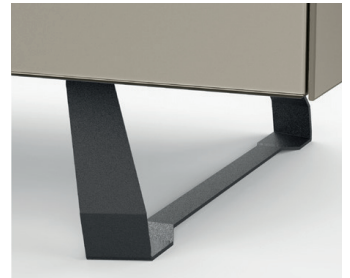

KORPUS-AUSFÜHRUNGEN
IN TEMPERIERTEM GLAS:

NE

Schwarz

BI

Weiß

GR

Grau

GS

Dunkelgrau

NEO

Ätzglas
schwarz matt

BIO

Ätzglas
weiß matt

TV-UNTERTEILE MIT DESIGN-FÜßEN

TV-GRUNDELEMENTE MIT FRONTKLAPPE UND DESIGN-FUSS HÖHE 59 cm / TIEFE 45CM

RV 152 F

Breite 150cm

Höhe 59cm

Tiefe 45cm

Bestell-Nr.

KORPUS GLAS	RV 152 F	NE	
	RV 152 F	BI	
		GR	
	GS		
RV 152 F	NEO		
RV 152 F	BIO		

TECHNISCHE DATEN

TV DIMENSION

MAXIMALE BELASTUNG

FÜßE

VERSTELLBARE EINLEGEBODEN

GEWICHT IN KG

VOLUMEN

MONTIERTES MOBEL

TV Größe
bis 65 Zoll
(165 cm)

max
70 Kg.

3 Füße
fix

3 Glasböden
Belastung pro Boden
max. 10 kg.

Kg
61,8

CBM
0,497

Korpus
montiert
+
Füße zerlegt

RV 176 F

Breite 175cm

Höhe 59cm

Tiefe 45cm

Bestell-Nr.

KORPUS GLAS	RV 176 F	NE	
	RV 176 F	BI	
		GR	
	GS		
RV 176 F	NEO		
RV 176 F	BIO		

TECHNISCHE DATEN

TV DIMENSION

MAXIMALE BELASTUNG

FÜßE

VERSTELLBARE EINLEGEBODEN

GEWICHT IN KG

VOLUMEN

MONTIERTES MOBEL

TV Größe
bis 75 Zoll
(190 cm)

max
70 Kg.

3 Füße
fix

4 Glasböden
Belastung pro Boden
max. 10 kg.

Kg
84,5

CBM
0,574

Korpus
montiert
+
Füße zerlegt