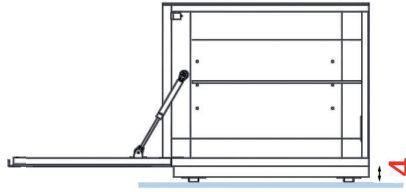

BIO

Ätzglas
weiß matt

TV-UNTERTEILE MIT SOCKEL

TV-GRUNDELEMENTE MIT FRONTKlappe UND SOCKEL HÖHE 50cm / TIEFE 45CM

Korpushöhe 50 cm

RV 152

Breite 150cm

Höhe 50cm