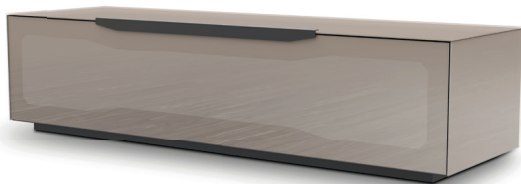

...GR Glas grau glänzend