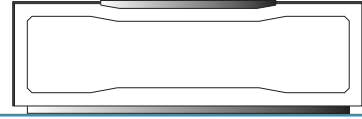

RV 152 BAS B.150 - H.50 - T.45