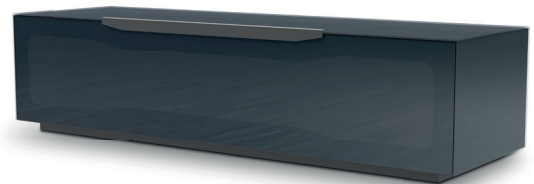

...GS Glas dunkelgrau glänzend