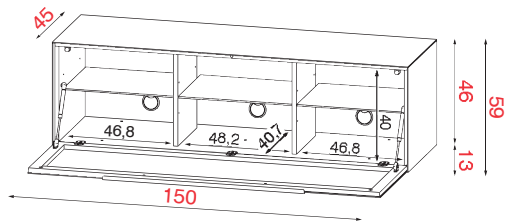

### TV-GRUNDELEMENTE MIT FRONTKLAPPE UND DESIGN-FUSS HÖHE 59 cm / TIEFE 45CM

Korpushöhe 50 cm

RV 152 F

Breite 150cm

Höhe 59cm

Tiefe 45cm

Korpushöhe 50 cm

Bestell-Nr.