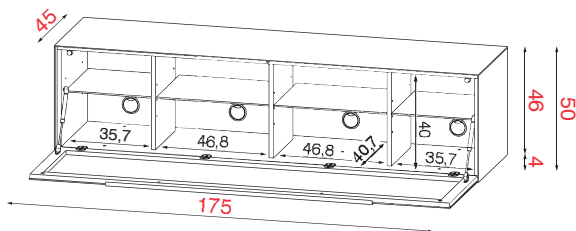

Kg
74,0

CBM
0,415

montiert

RV 176

Breite 175cm

Höhe 50cm

Tiefe 45cm

Korpushöhe 50 cm