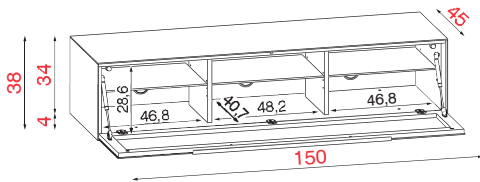

Korpushöhe 38 cm

RV 150

Breite 150cm

Höhe 38cm

Tiefe 45cm

TV-GRUNDELEMENTE MIT FRONTKLAPPE UND SOCKEL HÖHE 38CM / TIEFE 45CM

TV-Unterteile aus temperiertem Glas
Incl. infrarotdurchlässiger Frontklappe mit Soft-Down Beschlag, pulverbeschichtetem Metallgriff, Glas-Einlegeböden und Sockel mit versteckten Rollen.

Bestell-Nr.		
 Korpus		
KORPUS GLAS	RV 150	NE
	RV 150	BI
		GR
		GS
RV 150	NEO	
RV 150	BIO	

TECHNISCHE DATEN

 TV DIMENSION	 MAXIMALE BELASTUNG
TV Größe bis 65 Zoll (165 cm)	max 70 Kg.

PRODUKT-EXTRAS

 VERSTECKTE ROLLEN	 VERSTELLBARE EINLEGEBODEN
5 Rollen (auf Anfrage 5 Stellfüße)	3 Glasböden Belastung pro Boden max. 10 kg.

TV DIMENSION

MAXIMALE BELASTUNG

FÜßE

VERSTELLBARE EINLEGEBODEN

GEWICHT IN KG

VOLUMEN

MONTIERTES MOBEL

TV Größe
bis 75 Zoll
(190 cm)