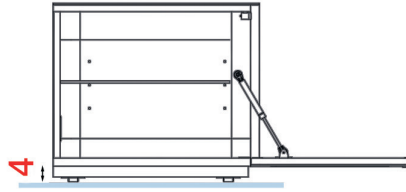

Korpushöhe 38 cm

RV 150

Breite 150cm

Höhe 38cm

Tiefe 45cm

TV-GRUNDELEMENTE MIT FRONTKLAPPE UND SOCKEL HÖHE 38CM / TIEFE 45CM

TV-Unterteile aus temperiertem Glas
Incl. infrarotdurchlässiger Frontklappe mit Soft-Down Beschlag, pulverbeschichtetem Metallgriff, Glas-Einlegeböden und Sockel mit versteckten Rollen.