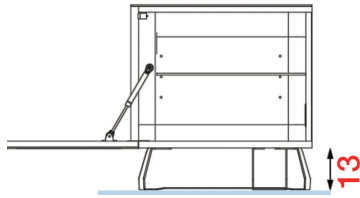

Dunkelgrau

NEO

Ätzglas
schwarz matt

BIO

Ätzglas
weiß matt

TV-UNTERTEILE MIT DESIGN-FÜßEN

TV-GRUNDELEMENTE MIT FRONTKLAPPE UND DESIGN-FUSS HÖHE 59 cm / TIEFE 45CM

Korpushöhe 50 cm