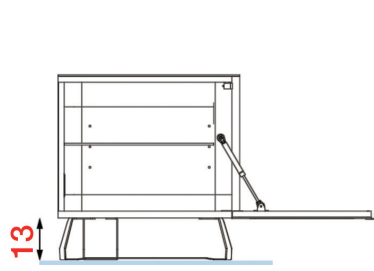

BIO

Ätzglas
weiß matt

TV-UNTERTEILE MIT DESIGN-FÜßEN

TV-GRUNDELEMENTE MIT FRONTKLAPPE UND DESIGN-FUSS HÖHE 47 cm / TIEFE 45CM

Korpushöhe 38 cm

RV 150 F

Breite 150cm

Höhe 47cm