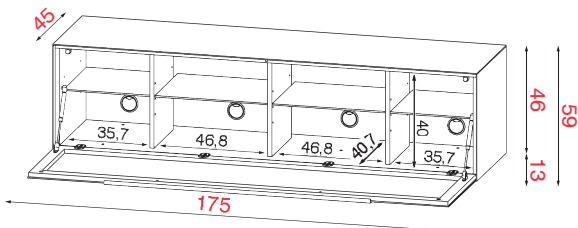

Breite 175cm

Höhe 59cm

Tiefe 45cm

Korpushöhe 50 cm

Bestell-Nr.

Korpus

KORPUS GLAS	RV 176 F	NE	
	RV 176 F	BI	
		GR	
	GS		
RV 176 F	NEO		
RV 176 F	BIO		

TECHNISCHE DATEN