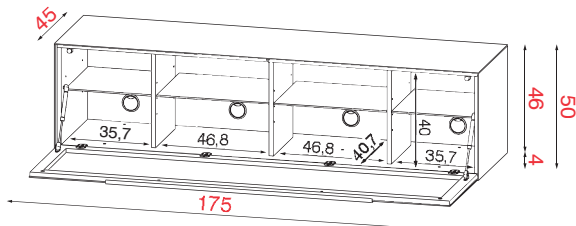

Kg  
74,0

CBM  
0,415

montiert

RV 176

Breite 175cm

Höhe 50cm

Tiefe 45cm

Korpushöhe 50 cm