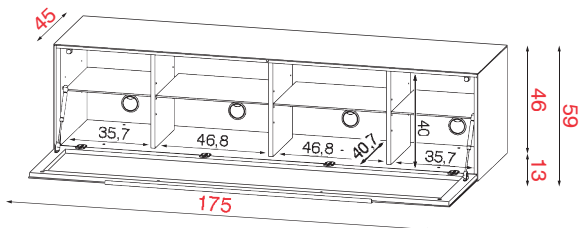

Breite 175cm

Höhe 59cm

Tiefe 45cm

Korpushöhe 50 cm

Bestell-Nr.

Korpus

KORPUS GLAS	RV 176 F	NE	
	RV 176 F	BI	
		GR	
	GS		
RV 176 F	NEO		
RV 176 F	BIO		