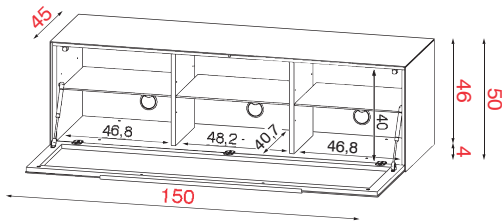

BIO

Ätzglas
weiß matt

TV-UNTERTEILE MIT SOCKEL

TV-GRUNDELEMENTE MIT FRONTKlappe UND SOCKEL HÖHE 50cm / TIEFE 45CM

Korpushöhe 50 cm

RV 152

Breite 150cm

Höhe 50cm

Tiefe 45cm

Korpushöhe 50 cm

Bestell-Nr.

Korpus

KORPUS GLAS	Bestell-Nr.	Material
RV 152	GR	GS
RV 152	NEO	
RV 152	BIO	

TECHNISCHE DATEN

TV DIMENSION

MAXIMALE BELASTUNG