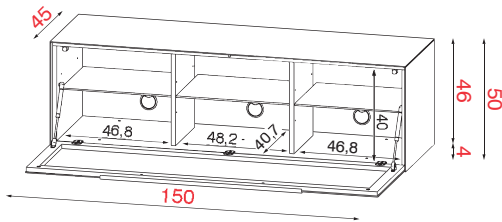

### TV-GRUNDELEMENTE MIT FRONTKlappe UND SOCKEL HÖHE 50cm / TIEFE 45CM

Korpushöhe 50 cm

RV 152

Breite 150cm

Höhe 50cm

Tiefe 45cm

Korpushöhe 50 cm

Bestell-Nr.