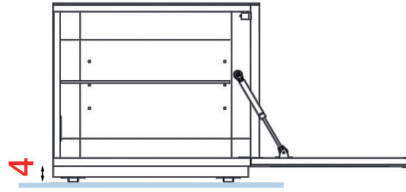

NEO

Ätztglas
schwarz matt

BIO

Ätztglas
weiß matt

TV-UNTERTEILE MIT SOCKEL

TV-GRUNDELEMENTE MIT FRONTKLAPPE UND SOCKEL HÖHE 38cm / TIEFE 45CM

Korpushöhe 38 cm

RV 150

Breite 150cm

Höhe 38cm

Tiefe 45cm

TV-GRUNDELEMENTE MIT FRONTKLAPPE UND SOCKEL HÖHE 38CM / TIEFE 45CM

TV-Unterteile aus temperiertem Glas
Incl. infrarotdurchlässiger Frontklappe mit Soft-Down Beschlag, pulverbeschichtetem Metallgriff, Glas-Einlegeböden und Sockel mit versteckten Rollen.