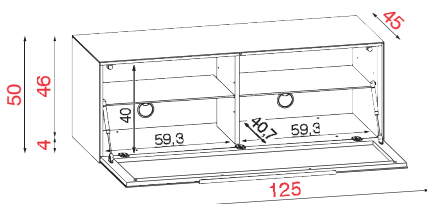

TV-GRUNDELEMENTE MIT FRONTKLAPPE UND SOCKEL HÖHE 50CM / TIEFE 45CM

TV-Unterteile aus temperiertem Glas
Incl. infrarotdurchlässiger Frontklappe mit Soft-Down Beschlag, pulverbeschichtetem Metallgriff, Glas-Einlegeböden und Sockel mit versteckten Rollen.

Korpushöhe 50 cm