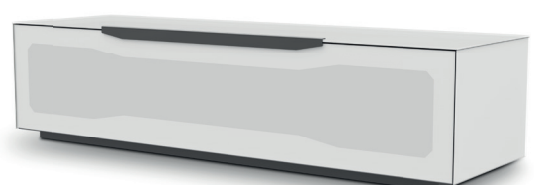

...BIO Atzglas weiß matt