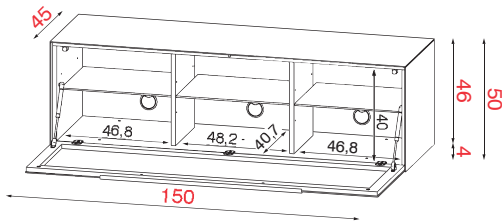

TV-GRUNDELEMENTE MIT FRONTKlappe UND SOCKEL HÖHE 50cm / TIEFE 45CM

Korpushöhe 50 cm

RV 152

Breite 150cm

Höhe 50cm

Tiefe 45cm

Korpushöhe 50 cm

Bestell-Nr.

Korpus

KORPUS GLAS	RV 152	NE	
	RV 152	BI	
		GR	
		GS	
	RV 152	NEO	
RV 152	BIO		

TECHNISCHE DATEN

PRODUKT-EXTRAS

VERPACKUNGSDATEN

TV DIMENSION

MAXIMALE BELASTUNG

VERSTECKTE ROLLEN