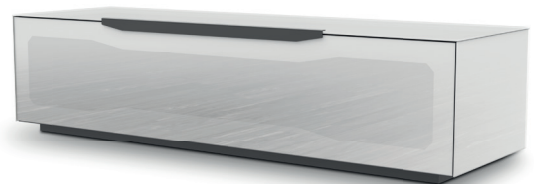

...BI Glas weiß glänzend