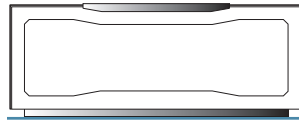

Infrarotdurchlässige Glasfront

Pulverbeschichteter Metallgriff

Hochwertige Beschläge

Glas-Einlegeböden

Rollen in Sockelplatte oder Designfuß

RAVENNA TV-ELEMENTE

3 lieferbare Breiten

GROUNDSTYLE