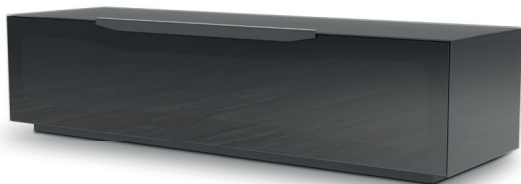

GLAS-AUSFÜHRUNGEN

...NE Glas schwarz glänzend