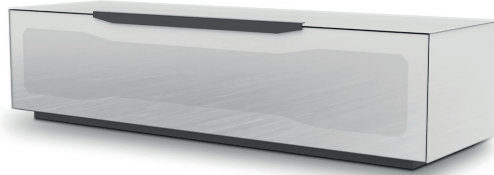

BIO

Ätzglas
weiß matt

TV-UNTERTEILE MIT SOCKEL

TV-GRUNDELEMENTE MIT FRONTKlappe UND SOCKEL HÖHE 50cm / TIEFE 45CM

Korpushöhe 50 cm

RV 152

Breite 150cm

Höhe 50cm