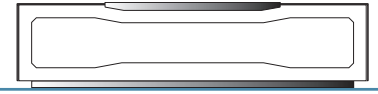

RV 150 BAS B.150 - H.38 - T.45