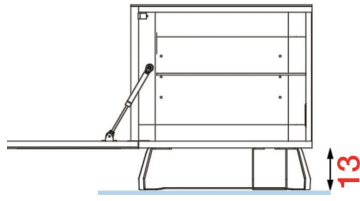

KORPUS-AUSFÜHRUNGEN
IN TEMPERIERTEM GLAS:

NE

Schwarz

BI

Weiß

GR

Grau

GS

Dunkelgrau

NEO

Ätzglas
schwarz matt

BIO

Ätzglas
weiß matt

TV-UNTERTEILE MIT DESIGN-FÜßEN

TV-GRUNDELEMENTE MIT FRONTKLAPPE UND DESIGN-FUSS HÖHE 59 cm / TIEFE 45CM

RV 152 F

Breite 150cm

Höhe 59cm

Tiefe 45cm

Bestell-Nr.

KORPUS GLAS	RV 152 F	NE	
	RV 152 F	BI	
		GR	
	GS		
RV 152 F	NEO		
RV 152 F	BIO		

TECHNISCHE DATEN

TV DIMENSION

MAXIMALE BELASTUNG

FÜßE

VERSTELLBARE EINLEGEBODEN

GEWICHT IN KG

VOLUMEN

MONTIERTES MOBEL

TV Größe
bis 65 Zoll
(165 cm)

max
70 Kg.

3 Füße
fix

3 Glasböden
Belastung pro Boden
max. 10 kg.

Kg
61,8

CBM
0,497

Korpus
montiert
+
Füße zerlegt

RV 176 F

Breite 175cm

Höhe 59cm

Tiefe 45cm

Bestell-Nr.

KORPUS GLAS	RV 176 F	NE	
	RV 176 F	BI	
		GR	
	GS		
RV 176 F	NEO		
RV 176 F	BIO		

TECHNISCHE DATEN

TV DIMENSION

MAXIMALE BELASTUNG

FÜßE

VERSTELLBARE EINLEGEBODEN

GEWICHT IN KG

VOLUMEN

MONTIERTES MOBEL

TV Größe
bis 75 Zoll
(190 cm)

max
70 Kg.

3 Füße
fix

4 Glasböden
Belastung pro Boden
max. 10 kg.

Kg
84,5

CBM
0,574

Korpus
montiert
+
Füße zerlegt