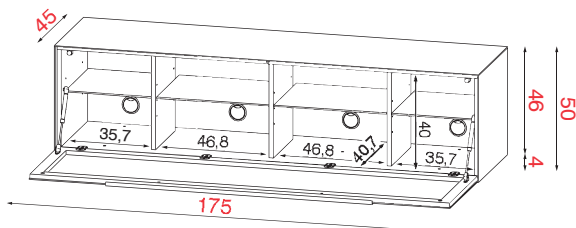

VERSTECKTE ROLLEN

VERSTELLBARE EINLEGEBODEN

GEWICHT IN KG

VOLUMEN

MONTIERTES MOBEL

TV Größe
bis 65 Zoll
(165 cm)

max
70 Kg.

5 Rollen
(auf Anfrage
5 Stellfüße)

3 Glasböden
Belastung pro Boden
max. 10 kg.

Kg
74,0

CBM
0,415

montiert

RV 176

Breite 175cm

Höhe 50cm

Tiefe 45cm

Korpushöhe 50 cm

Bestell-Nr.

Korpus

KORPUS GLAS	Bestell-Nr.	Material
RV 176	NE	
RV 176	BI	GR
RV 176	GS	
RV 176	BIO	

TECHNISCHE DATEN

TV DIMENSION

MAXIMALE BELASTUNG

VERSTECKTE ROLLEN