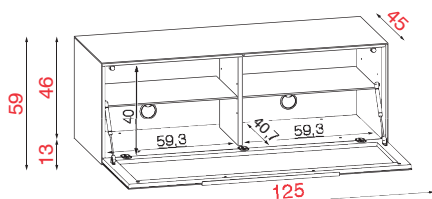

RV 126 F

Breite 125cm

Höhe 59cm

Tiefe 45cm

TV-GRUNDELEMENTE MIT FRONTKLAPPE UND SOCKEL HÖHE 50CM / TIEFE 45CM

TV-Unterteile aus temperiertem Glas

Incl. infrarotdurchlässiger Frontklappe mit Soft-Down Beschlag, pulverbeschichtetem Metallgriff, Glas-Einlegeböden und Sockel mit versteckten Rollen.

Korpushöhe 50 cm

Bestell-Nr.		
		
		Korpus
KORPUS GLAS	RV 126 F	NE
	RV 126 F	BI
		GR
		GS
RV 126 F	NEO	
RV 126 F	BIO	

TECHNISCHE DATEN

 TV DIMENSION	 MAXIMALE BELASTUNG
TV Größe bis 55 Zoll (140 cm)	max 70 Kg.