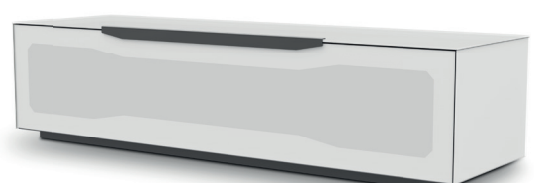

...BIO Atzglas weiß matt