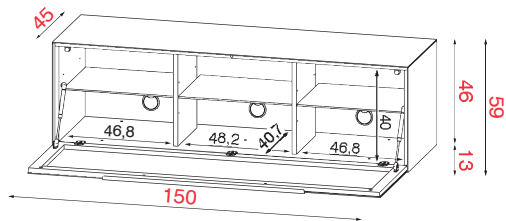

RV 152 F

Breite 150cm

Höhe 59cm

Tiefe 45cm

Korpushöhe 50 cm

Bestell-Nr.

Korpus

KORPUS GLAS	RV 152 F	NE	
	RV 152 F	BI	
		GR	
	GS		
RV 152 F	NEO		
RV 152 F	BIO		