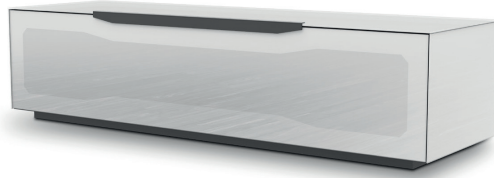

KORPUS-AUSFÜHRUNGEN
IN TEMPERIERTEM GLAS:

NE

Schwarz

BI

Weiß

GR

Grau

GS

Dunkelgrau

NEO

Ätztglas
schwarz matt

BIO

Ätztglas
weiß matt

TV-UNTERTEILE MIT SOCKEL

TV-GRUNDELEMENTE MIT FRONTKlappe UND SOCKEL HÖHE 50cm / TIEFE 45CM

Korpushöhe 50 cm