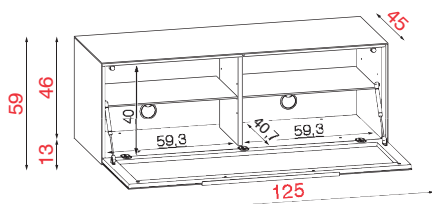

TV-GRUNDELEMENTE MIT FRONTKLAPPE UND SOCKEL HÖHE 50CM / TIEFE 45CM

TV-Unterteile aus temperiertem Glas

Incl. infrarotdurchlässiger Frontklappe mit Soft-Down Beschlag, pulverbeschichtetem Metallgriff, Glas-Einlegeböden und Sockel mit versteckten Rollen.

Korpushöhe 50 cm