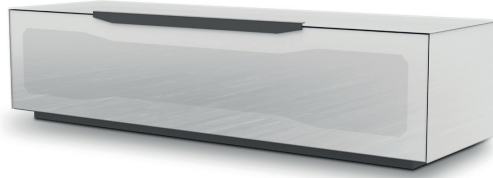

KORPUS-AUSFÜHRUNGEN
IN TEMPERIERTEM GLAS:

NE

Schwarz

BI

Weiß

GR

Grau

GS

Dunkelgrau

NEO

Ätzglas
schwarz matt

BIO

Ätzglas
weiß matt

TV-UNTERTEILE MIT SOCKEL

TV-GRUNDELEMENTE MIT FRONTKlappe UND SOCKEL HÖHE 50cm / TIEFE 45CM

Korpushöhe 50 cm