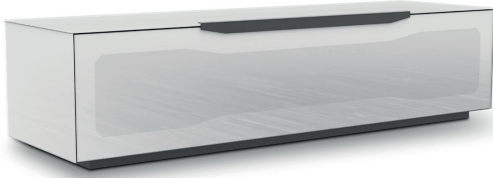

NEO

Ätztglas
schwarz matt

BIO

Ätztglas
weiß matt

TV-UNTERTEILE MIT SOCKEL

TV-GRUNDELEMENTE MIT FRONTKLAPPE UND SOCKEL HÖHE 38cm / TIEFE 45CM

Korpushöhe 38 cm

RV 150

Breite 150cm

Höhe 38cm

Tiefe 45cm

TV-GRUNDELEMENTE MIT FRONTKLAPPE UND SOCKEL HÖHE 38CM / TIEFE 45CM

TV-Unterteile aus temperiertem Glas
Incl. infrarotdurchlässiger Frontklappe mit Soft-Down Beschlag, pulverbeschichtetem Metallgriff, Glas-Einlegeböden und Sockel mit versteckten Rollen.