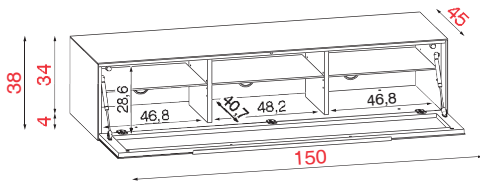

NEO

Ätztglas
schwarz matt

BIO

Ätztglas
weiß matt

TV-UNTERTEILE MIT SOCKEL

TV-GRUNDELEMENTE MIT FRONTKLAPPE UND SOCKEL HÖHE 38cm / TIEFE 45CM

Korpushöhe 38 cm

RV 150

Breite 150cm

Höhe 38cm

Tiefe 45cm

TV-GRUNDELEMENTE MIT FRONTKLAPPE UND SOCKEL HÖHE 38CM / TIEFE 45CM

TV-Unterteile aus temperiertem Glas
Incl. infrarotdurchlässiger Frontklappe mit Soft-Down Beschlag, pulverbeschichtetem Metallgriff, Glas-Einlegeböden und Sockel mit versteckten Rollen.