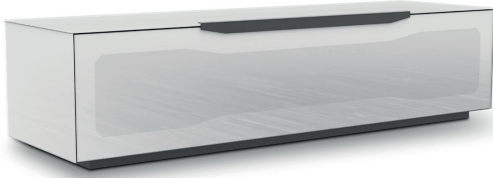

NEO

Ätztglas
schwarz matt

BIO

Ätztglas
weiß matt

TV-UNTERTEILE MIT SOCKEL

TV-GRUNDELEMENTE MIT FRONTKLAPPE UND SOCKEL HÖHE 38cm / TIEFE 45CM

Korpushöhe 38 cm

RV 150

Breite 150cm

Höhe 38cm

Tiefe 45cm

TV-GRUNDELEMENTE MIT FRONTKLAPPE UND SOCKEL HÖHE 38CM / TIEFE 45CM

TV-Unterteile aus temperiertem Glas
Incl. infrarotdurchlässiger Frontklappe mit Soft-Down Beschlag, pulverbeschichtetem Metallgriff, Glas-Einlegeböden und Sockel mit versteckten Rollen.

Bestell-Nr.

Korpus

| KORPUS GLAS | RV 150 | NE | |
|-------------|--------|-----|--|
| | RV 150 | BI | |
| | | GR | |
| | | GS | |
| | RV 150 | NEO | |
| RV 150 | BIO | | |

TECHNISCHE DATEN

| | |
|-------------------------------|--------------------|
| TV DIMENSION | MAXIMALE BELASTUNG |
| TV Größe bis 65 Zoll (165 cm) | max 70 Kg. |

RV 126

Breite 125cm

Höhe 50cm

Tiefe 45cm

TV-GRUNDELEMENTE MIT FRONTKLAPPE UND SOCKEL HÖHE 50CM / TIEFE 45CM

TV-Unterteile aus temperiertem Glas
Incl. infrarotdurchlässiger Frontklappe mit Soft-Down Beschlag, pulverbeschichtetem Metallgriff, Glas-Einlegeböden und Sockel mit versteckten Rollen.