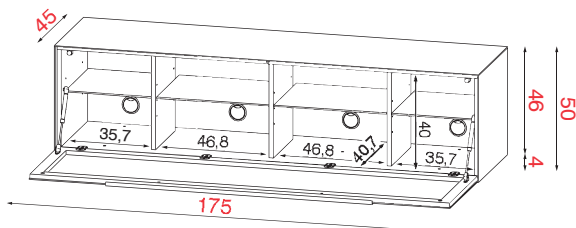

CBM
0,415

montiert

RV 176

Breite 175cm

Höhe 50cm

Tiefe 45cm

Korpushöhe 50 cm

Bestell-Nr.