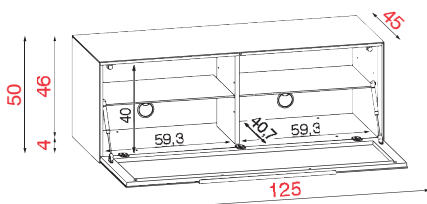

RV 126

Breite 125cm

Höhe 50cm

Tiefe 45cm

TV-GRUNDELEMENTE MIT FRONTKLAPPE UND SOCKEL HÖHE 50CM / TIEFE 45CM

TV-Unterteile aus temperiertem Glas
Incl. infrarotdurchlässiger Frontklappe mit Soft-Down Beschlag, pulverbeschichtetem Metallgriff, Glas-Einlegeböden und Sockel mit versteckten Rollen.

Korpushöhe 50 cm

Bestell-Nr.

Korpus

| KORPUS GLAS | RV 126 | NE | |
|-------------|--------|----|--|
| | RV 126 | BI | |
| | | GR | |
| | | GS | |
| RV 126 | NEO | | |

TECHNISCHE DATEN

| | |
|-------------------------------|--------------------|
| TV DIMENSION | MAXIMALE BELASTUNG |
| TV Größe bis 55 Zoll (140 cm) | max 70 Kg. |