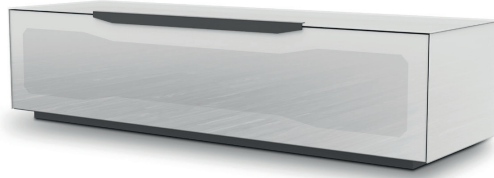

GS

Dunkelgrau

NEO

Ätzglas
schwarz matt

BIO

Ätzglas
weiß matt

TV-UNTERTEILE MIT SOCKEL

TV-GRUNDELEMENTE MIT FRONTKlappe UND SOCKEL HÖHE 50cm / TIEFE 45CM

Korpushöhe 50 cm

RV 152

Breite 150cm

Höhe 50cm

Tiefe 45cm

Korpushöhe 50 cm

Bestell-Nr.

Korpus