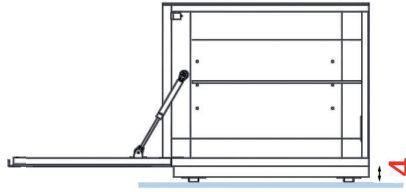

GS

Dunkelgrau

NEO

Ätzglas
schwarz matt

BIO

Ätzglas
weiß matt

TV-UNTERTEILE MIT SOCKEL

TV-GRUNDELEMENTE MIT FRONTKlappe UND SOCKEL HÖHE 50cm / TIEFE 45CM

Korpushöhe 50 cm

RV 152

Breite 150cm

Höhe 50cm

Tiefe 45cm

Korpushöhe 50 cm

Bestell-Nr.

Korpus