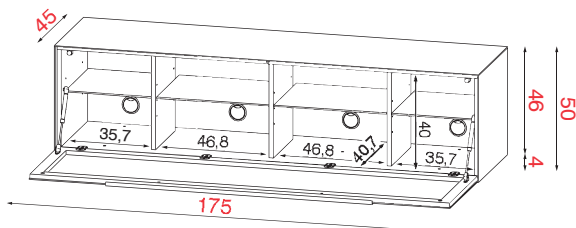

VERSTECKTE ROLLEN

VERSTELLBARE EINLEGEBODEN

GEWICHT IN KG

VOLUMEN

MONTIERTES MOBEL

TV Größe
bis 65 Zoll
(165 cm)

max
70 Kg.

5 Rollen
(auf Anfrage
5 Stellfüße)

3 Glasböden
Belastung pro Boden
max. 10 kg.

Kg
74,0

CBM
0,415

montiert

RV 176

Breite 175cm

Höhe 50cm

Tiefe 45cm

Korpushöhe 50 cm

Bestell-Nr.

Korpus

KORPUS GLAS	Bestell-Nr.	Material
RV 176	NE	
RV 176	BI	
RV 176	GR	
RV 176	GS	
RV 176	BIO	

TECHNISCHE DATEN

TV DIMENSION

MAXIMALE BELASTUNG

VERSTECKTE ROLLEN