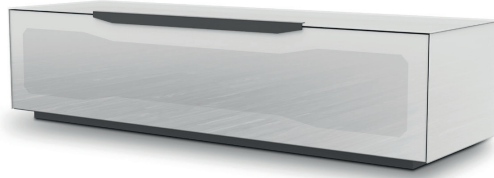

BIO

Ätztglas
weiß matt

TV-UNTERTEILE MIT SOCKEL

TV-GRUNDELEMENTE MIT FRONTKlappe UND SOCKEL HÖHE 50cm / TIEFE 45CM

Korpushöhe 50 cm

RV 152

Breite 150cm

Höhe 50cm