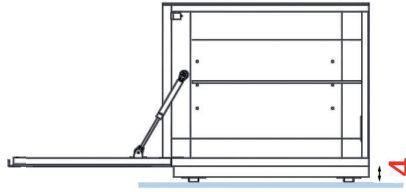

BIO

Ätztglas
weiß matt

TV-UNTERTEILE MIT SOCKEL

TV-GRUNDELEMENTE MIT FRONTKlappe UND SOCKEL HÖHE 50cm / TIEFE 45CM

Korpushöhe 50 cm

RV 152

Breite 150cm

Höhe 50cm