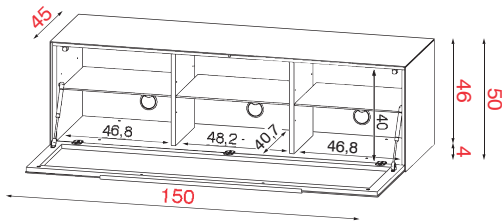

BIO

Ätztglas
weiß matt

TV-UNTERTEILE MIT SOCKEL

TV-GRUNDELEMENTE MIT FRONTKlappe UND SOCKEL HÖHE 50cm / TIEFE 45CM

Korpushöhe 50 cm

RV 152

Breite 150cm

Höhe 50cm

Tiefe 45cm

Korpushöhe 50 cm

Bestell-Nr.

Korpus

KORPUS GLAS	Bestell-Nr.	Material
RV 152	GR	GS
RV 152	NEO	
RV 152	BIO	

TECHNISCHE DATEN

TV DIMENSION

MAXIMALE BELASTUNG