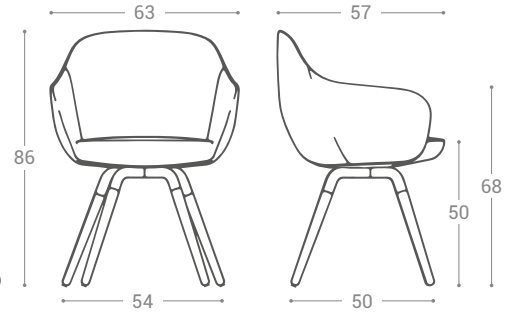

ASSISE | SEAT
Structure en acier recouverte de polyuréthane injecté, tapissé
Steel structure with injected polyurethane, upholstered

JONCTION | JOINT
Acier laqué epoxy
Epoxy lacquered steel

PIEDS | LEGS
Bois de hêtre massif laqué ou teinté
Solid lacquered or stained beech wood

DÉTAIL | DETAIL
Protecteur en polyéthylène
Protection polyethylene cap