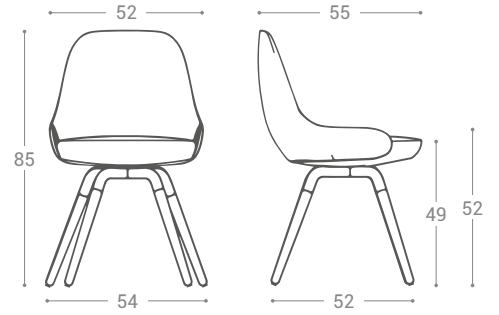

NUBA L

ASSISE | SEAT
Structure en acier recouverte de polyuréthane injecté, tapissé
Steel structure with injected polyurethane, upholstered

JONCTION | JOINT
Acier laqué epoxy
Epoxy lacquered steel

PIEDS | LEGS
Bois de hêtre massif laqué ou teinté
Solid lacquered or stained beech wood

DÉTAIL | DETAIL
Protecteur en polyéthylène
Protection polyethylene cap

ASSISE | SEAT

TAPISSÉ
UPHOLSTERY

	BLANC WHITE	BEIGE BEIGE	TOURTERELLE TURTLEDOVE	NOIX WALNUT	ROSE PINK	MOUTARDE MUSTARD	TERRACOTTA TERRACOTTA	VIN WINE	BLEU BLUE	TURQUOISE TURQUOISE	VERT GREEN	NUAGE CLOUD	GRIS GREY	GRAPHITE GRAPHITE	ANTHRACITE ANTHRACITE	NOIR BLACK
A	BELLAGIO															
	MYSTIC															
	NOBEL															
	ERA															
B	HITCH															
	KANON															

JONCTION | JOINT

ACIER EPOXY
EPOXY STEEL

BLANC TEX
TEX WHITE

TITANIUM
TITANIUM

BRONZO
BRONZO

ANTHRACITE
ANTHRACITE

NOIR
BLACK

PIEDS | LEGS

BOIS TEINTÉ
STAINED WOOD

BLANCHI
BLEACHED

CHAUFFÉ
TOASTED

CANALETTO
CANALETTO

BOIS LAQUÉ
LACQUERED WOOD

BLANC
WHITE

ANTHRACITE
ANTHRACITE

NOIR
BLACK