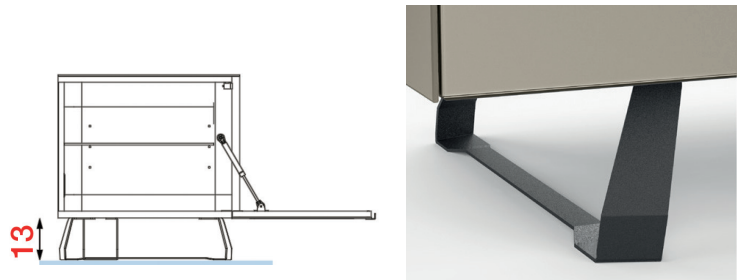

### TV-GRUNDELEMENTE MIT FRONTKLAPPE UND DESIGN-FUSS HÖHE 47 cm / TIEFE 45CM

Korpushöhe 38 cm

RV 150 F

Breite 150cm

Höhe 47cm

Tiefe 45cm