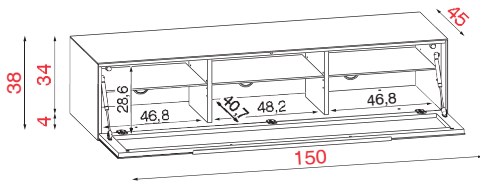

TV-GRUNDELEMENTE MIT FRONTKLAPPE UND SOCKEL HÖHE 38CM / TIEFE 45CM

TV-Unterteile aus temperiertem Glas
Incl. infrarotdurchlässiger Frontklappe mit Soft-Down Beschlag, pulverbeschichtetem Metallgriff, Glas-Einlegeböden und Sockel mit versteckten Rollen.