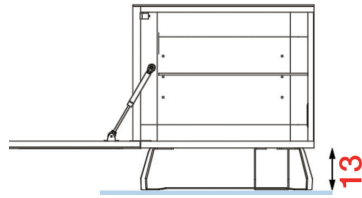

### TV-GRUNDELEMENTE MIT FRONTKLAPPE UND DESIGN-FUSS HÖHE 59 cm / TIEFE 45CM

Korpushöhe 50 cm