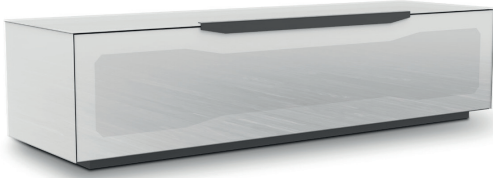

AUSFÜHRUNGEN

KORPUS-AUSFÜHRUNGEN
IN TEMPERIERTEM GLAS:

NE

Schwarz

BI

Weiß

GR

Grau

GS

Dunkelgrau

NEO

Ätztglas
schwarz matt

BIO

Ätztglas
weiß matt

TV-UNTERTEILE MIT SOCKEL

TV-GRUNDELEMENTE MIT FRONTKLAPPE UND SOCKEL HÖHE 38cm / TIEFE 45CM

Korpushöhe 38 cm