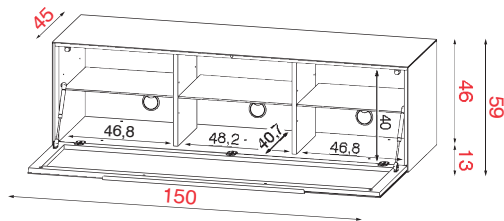

RV 152 F

Breite 150cm

Höhe 59cm

Tiefe 45cm

Korpushöhe 50 cm

Bestell-Nr.

KORPUS GLAS	RV 152 F	NE	
	RV 152 F	BI	
		GR	
	GS		
RV 152 F	NEO		
RV 152 F	BIO		

TECHNISCHE DATEN

TV DIMENSION

MAXIMALE BELASTUNG

FÜßE

VERSTELLBARE EINLEGEBODEN

GEWICHT IN KG

VOLUMEN

MONTIERTES MOBEL

TV Größe bis 65 Zoll (165 cm)

max 70 Kg.

3 Füße fix

3 Glasböden
Belastung pro Boden max. 10 kg.

Kg 61,8

CBM 0,497

Korpus montiert + Füße zerlegt