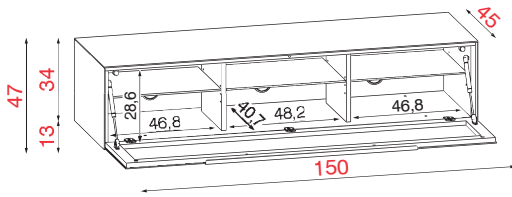

TV-GRUNDELEMENTE MIT FRONTKLAPPE UND DESIGN-FUSS HÖHE 47 cm / TIEFE 45CM

TV-Unterteile aus temperiertem Glas

Incl. infrarotdurchlässiger Frontklappe mit Soft-Down Beschlag, pulverbeschichtetem Metallgriff und Designfuß und Glas-Einlegeböden.