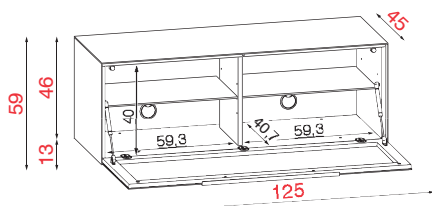

TV-GRUNDELEMENTE MIT FRONTKLAPPE UND SOCKEL HÖHE 50CM / TIEFE 45CM

TV-Unterteile aus temperiertem Glas

Incl. infrarotdurchlässiger Frontklappe mit Soft-Down Beschlag, pulverbeschichtetem Metallgriff, Glas-Einlegeböden und Sockel mit versteckten Rollen.

Korpushöhe 50 cm