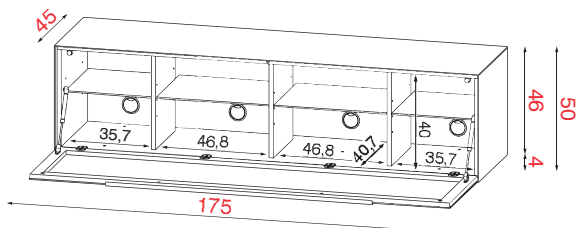

Bestell-Nr.

Korpus

RV 152

NE

RV 152

BI

GR

GS

RV 152

NEO

RV 152

BIO

TECHNISCHE DATEN

PRODUKT-EXTRAS

VERPACKUNGSDATEN

TV DIMENSION

MAXIMALE BELASTUNG

VERSTECKTE ROLLEN

VERSTELLBARE EINLEGEBODEN

GEWICHT IN KG

VOLUMEN

MONTIERTES MOBEL

TV Größe
bis 65 Zoll
(165 cm)

max
70 Kg.

5 Rollen
(auf Anfrage
5 Stellfüße)

3 Glasböden
Belastung pro Boden
max. 10 kg.

Kg
74,0

CBM
0,415

montiert

RV 176

Breite 175cm

Höhe 50cm

Tiefe 45cm

Korpushöhe 50 cm