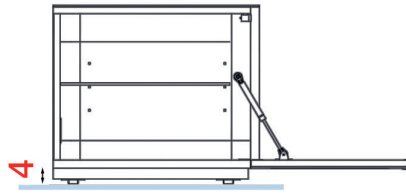

### TV-GRUNDELEMENTE MIT FRONTKLAPPE UND SOCKEL HÖHE 38cm / TIEFE 45CM

Korpushöhe 38 cm

RV 150

Breite 150cm

Höhe 38cm

Tiefe 45cm