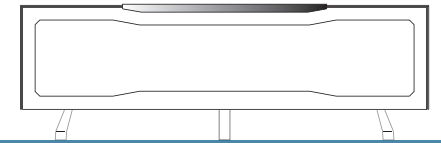

RV 176 F/P B.175 - H.59 - T.45