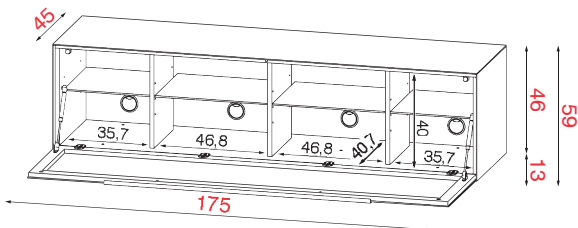

#### RV 176 F

Breite 175cm

Höhe 59cm

Tiefe 45cm

Korpushöhe 50 cm