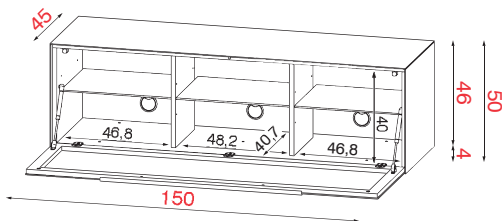

### TV-GRUNDELEMENTE MIT FRONTKlappe UND SOCKEL HÖHE 50cm / TIEFE 45CM

Korpushöhe 50 cm

RV 152

Breite 150cm

Höhe 50cm

Tiefe 45cm

Korpushöhe 50 cm

Bestell-Nr.