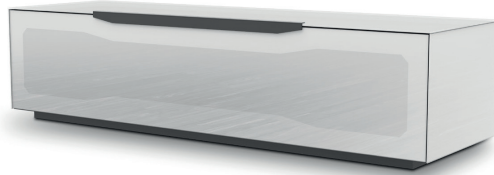

KORPUS-AUSFÜHRUNGEN
IN TEMPERIERTEM GLAS:

NE

Schwarz

BI

Weiß

GR

Grau

GS

Dunkelgrau

NEO

Ätzglas
schwarz matt

BIO

Ätzglas
weiß matt

TV-UNTERTEILE MIT SOCKEL

TV-GRUNDELEMENTE MIT FRONTKlappe UND SOCKEL HÖHE 50cm / TIEFE 45CM

Korpushöhe 50 cm