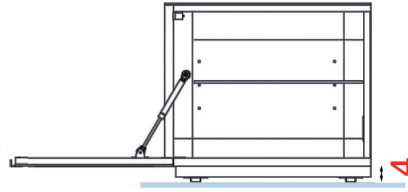

### TV-GRUNDELEMENTE MIT FRONTKlappe UND SOCKEL HÖHE 50cm / TIEFE 45CM

Korpushöhe 50 cm

RV 152

Breite 150cm

Höhe 50cm

Tiefe 45cm

Korpushöhe 50 cm

Bestell-Nr.