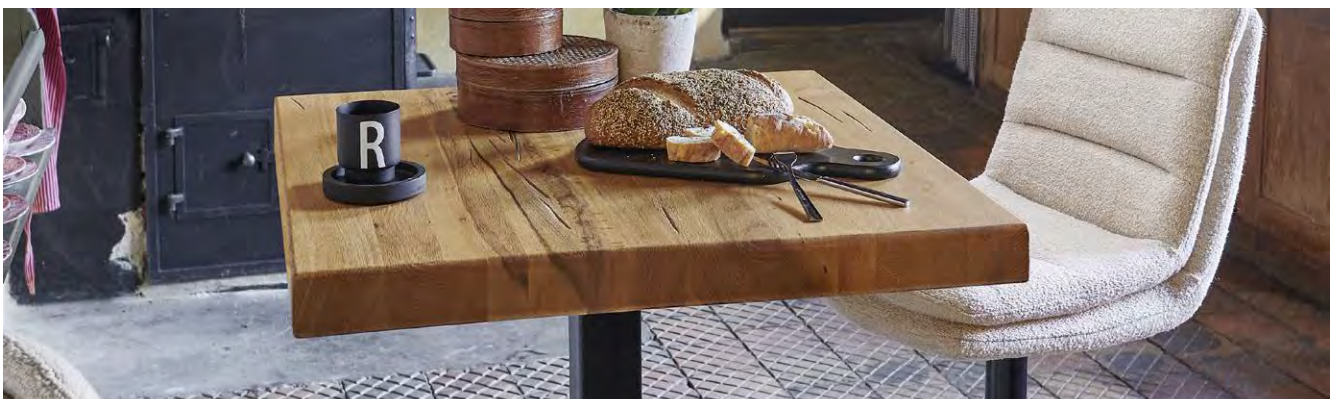

COMPACT DINING RUSTIC OAK

ROMA, Tischplatte Gerade Kante, 6 CM STARK (3+3)

Rustikale Eiche

1 Oil Finish

2 Smoked

3 White Wash

4 Desert

6 Old Bassano

7 Mocca Black

8 Vintage Grey

52 Natura Bianca

Artikelnummer	L x B (cm)	Gewicht (kg)	Kubik (m³)	Kolli	Bemerkung
11701	140 x 80	41	0,1	1	
11702	160 x 90	53	0,13	1	

ROMA, Ansteckplatte Gerade Kante, 6 CM STARK (3+3)

Rustikale Eiche

1 Oil Finish

2 Smoked

3 White Wash

4 Desert

6 Old Bassano

7 Mocca Black

8 Vintage Grey

52 Natura Bianca

Artikelnummer	L x B (cm)	Gewicht (kg)	Kubik (m³)	Kolli	Bemerkung
11708-B	50 x 80		0,03	1	
11709-B	50 x 90	15	0,03	1	

ROMA, Tischplatte Gerade Kante, 6 CM STARK (3+3)

Rustikale Eiche

1 Oil Finish

2 Smoked

3 White Wash

4 Desert

6 Old Bassano

7 Mocca Black

8 Vintage Grey

52 Natura Bianca

Artikelnummer	L x B (cm)	Kubik (m³)	Kolli	Bemerkung
11698-B	80 x 80	0,05	1	NUR FÜR BEINE 12387