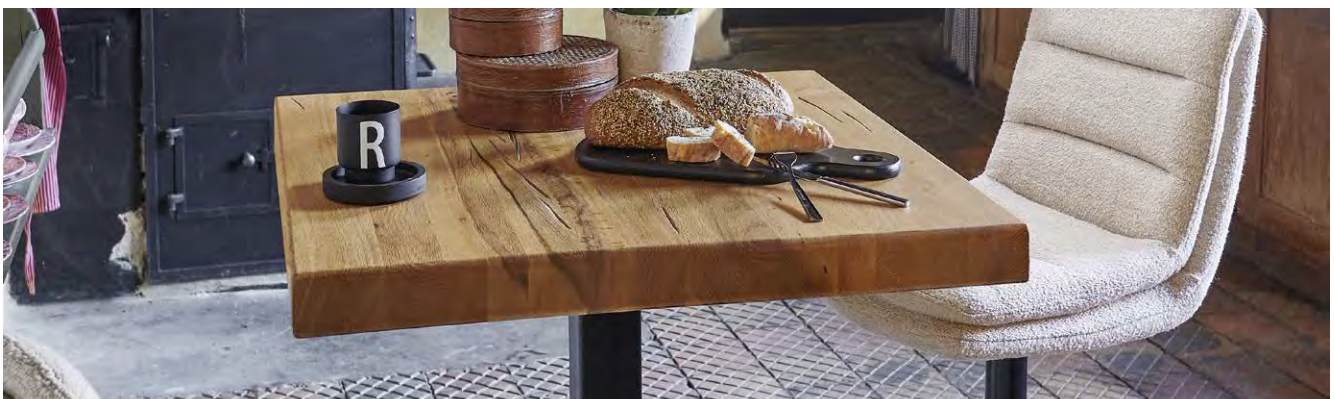

2 Smoked

3 White Wash

4 Desert

6 Old Bassano

7 Mocca Black

8 Vintage Grey

52 Natura Bianca

Artikelnummer	L x B (cm)	Kubik (m ³)	Kolli	Bemerkung
11698-B	80 x 80	0,05	1	NUR FÜR BEINE 12387