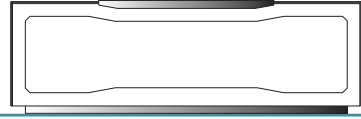

RV 152 BAS B.150 - H.50 - T.45