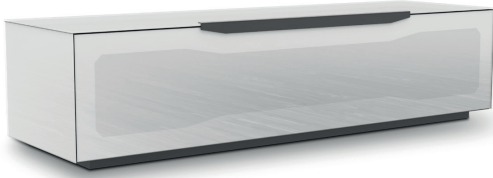

GS

Dunkelgrau

NEO

Ätztglas
schwarz matt

BIO

Ätztglas
weiß matt

TV-UNTERTEILE MIT SOCKEL

TV-GRUNDELEMENTE MIT FRONTKLAPPE UND SOCKEL HÖHE 38cm / TIEFE 45CM

Korpushöhe 38 cm

RV 150

Breite 150cm

Höhe 38cm

Tiefe 45cm

TV-GRUNDELEMENTE MIT FRONTKLAPPE UND SOCKEL HÖHE 38CM / TIEFE 45CM

TV-Unterteile aus temperiertem Glas
Incl. infrarotdurchlässiger Frontklappe mit Soft-Down Beschlag, pulverbeschichtetem Metallgriff, Glas-Einlegeböden und Sockel mit versteckten Rollen.

TV-Unterteile aus temperiertem Glas
Incl. infrarotdurchlässiger Frontklappe mit Soft-Down Beschlag, pulverbeschichtetem Metallgriff, Glas-Einlegeböden und Sockel mit versteckten Rollen.

Korpushöhe 50 cm