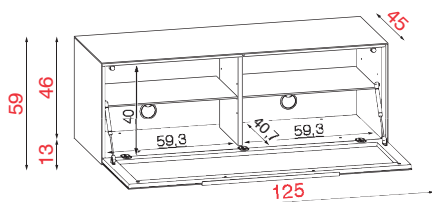

Incl. infrarotdurchlässiger Frontklappe mit Soft-Down Beschlag, pulverbeschichtetem Metallgriff, Glas-Einlegeböden und Sockel mit versteckten Rollen.

Korpushöhe 50 cm

Bestell-Nr.	
 Korpus	
KORPUS GLAS	RV 126 F NE
	RV 126 F BI GR GS
	RV 126 F NEO
	RV 126 F BIO