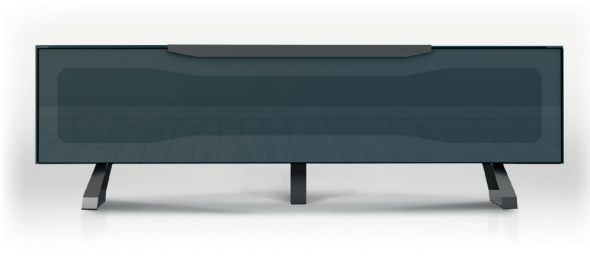

AUSFÜHRUNGEN

KORPUS-AUSFÜHRUNGEN
IN TEMPERIERTEM GLAS:

NE

Schwarz

BI

Weiß

GR

Grau

GS

Dunkelgrau

NEO

Ätzglas
schwarz matt

BIO

Ätzglas
weiß matt

TV-UNTERTEILE MIT DESIGN-FÜßEN

TV-GRUNDELEMENTE MIT FRONTKLAPPE UND DESIGN-FUSS HÖHE 47 cm / TIEFE 45CM

Korpushöhe 38 cm