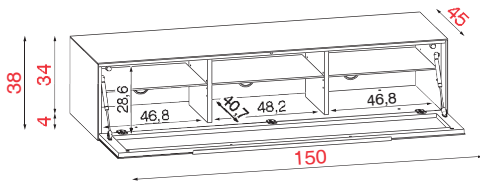

Korpushöhe 38 cm

RV 150

Breite 150cm

Höhe 38cm

Tiefe 45cm

TV-GRUNDELEMENTE MIT FRONTKLAPPE UND SOCKEL HÖHE 38CM / TIEFE 45CM

TV-Unterteile aus temperiertem Glas
Incl. infrarotdurchlässiger Frontklappe mit Soft-Down Beschlag, pulverbeschichtetem Metallgriff, Glas-Einlegeböden und Sockel mit versteckten Rollen.

Bestell-Nr.		
		
		Korpus
KORPUS GLAS	RV 150	NE
	RV 150	BI
		GR
		GS
RV 150	NEO	
RV 150	BIO	

TECHNISCHE DATEN

 TV DIMENSION	 MAXIMALE BELASTUNG
TV Größe bis 65 Zoll (165 cm)	max 70 Kg.

PRODUKT-EXTRAS

 VERSTECKTE ROLLEN	 VERSTELLBARE EINLEGEBODEN
5 Rollen (auf Anfrage 5 Stellfüße)	3 Glasböden Belastung pro Boden max. 10 kg.