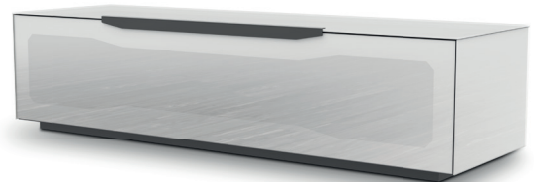

...BI Glas weiß glänzend