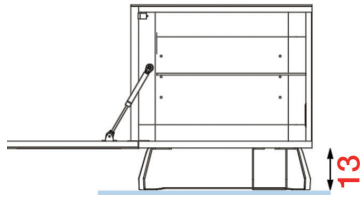

Dunkelgrau

NEO

Ätztglas
schwarz matt

BIO

Ätztglas
weiß matt

TV-UNTERTEILE MIT DESIGN-FÜßEN

TV-GRUNDELEMENTE MIT FRONTKLAPPE UND DESIGN-FUSS HÖHE 59 cm / TIEFE 45CM

Korpushöhe 50 cm