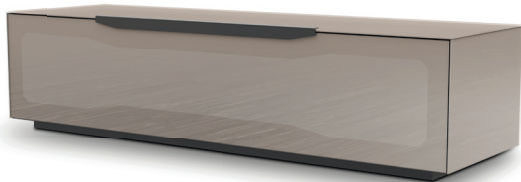

...GR Glas grau glänzend