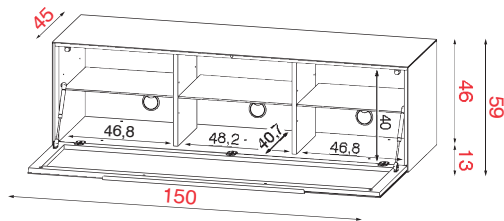

RV 152 F

Breite 150cm

Höhe 59cm

Tiefe 45cm

Korpushöhe 50 cm

Bestell-Nr.

Korpus

KORPUS GLAS	RV 152 F	NE	
	RV 152 F	BI	
		GR	
	GS		
RV 152 F	NEO		
RV 152 F	BIO		