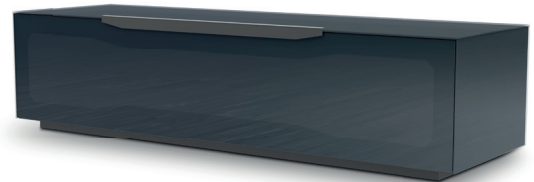

...GS Glas dunkelgrau glänzend