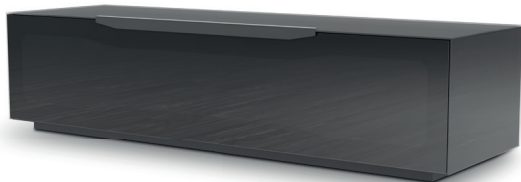

GLAS-AUSFÜHRUNGEN

...NE Glas schwarz glänzend