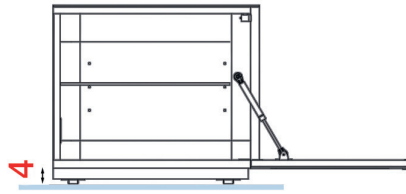

GS

Dunkelgrau

NEO

Ätztglas
schwarz matt

BIO

Ätztglas
weiß matt

TV-UNTERTEILE MIT SOCKEL

TV-GRUNDELEMENTE MIT FRONTKLAPPE UND SOCKEL HÖHE 38cm / TIEFE 45CM

Korpushöhe 38 cm

RV 150

Breite 150cm

Höhe 38cm

Tiefe 45cm

TV-GRUNDELEMENTE MIT FRONTKLAPPE UND SOCKEL HÖHE 38CM / TIEFE 45CM

TV-Unterteile aus temperiertem Glas
Incl. infrarotdurchlässiger Frontklappe mit Soft-Down Beschlag, pulverbeschichtetem Metallgriff, Glas-Einlegeböden und Sockel mit versteckten Rollen.