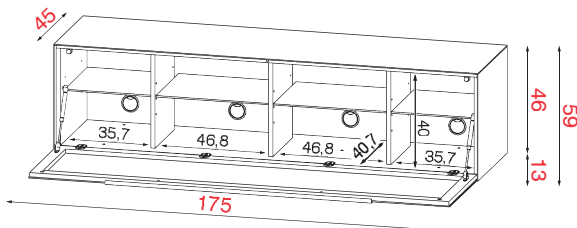

Breite 175cm

Höhe 59cm

Tiefe 45cm

Korpushöhe 50 cm

Bestell-Nr.

Korpus

KORPUS GLAS	RV 176 F	NE	
	RV 176 F	BI	
		GR	
	GS		
RV 176 F	NEO		
RV 176 F	BIO		

TECHNISCHE DATEN