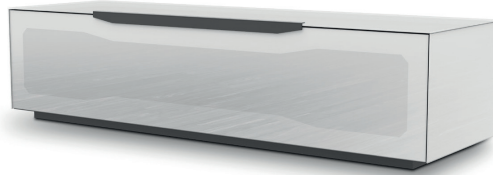

KORPUS-AUSFÜHRUNGEN
IN TEMPERIERTEM GLAS:

NE

Schwarz

BI

Weiß

GR

Grau

GS

Dunkelgrau

NEO

Ätztglas
schwarz matt

BIO

Ätztglas
weiß matt

TV-UNTERTEILE MIT SOCKEL

TV-GRUNDELEMENTE MIT FRONTKlappe UND SOCKEL HÖHE 50cm / TIEFE 45CM

Korpushöhe 50 cm