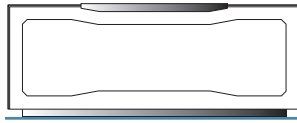

RAVENNA TV-ELEMENTE

3 lieferbare Breiten

GROUNDSTYLE

RV 126 BAS B.125 - H.50 - T.45