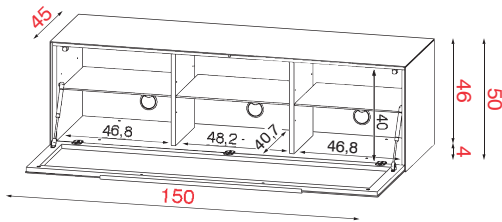

TV-GRUNDELEMENTE MIT FRONTKlappe UND SOCKEL HÖHE 50cm / TIEFE 45CM

Korpushöhe 50 cm

RV 152

Breite 150cm

Höhe 50cm

Tiefe 45cm

Korpushöhe 50 cm

Bestell-Nr.

Korpus

KORPUS GLAS	RV 152	NE
	RV 152	BI
	RV 152	GR
	RV 152	GS
	RV 152	NEO
RV 152	BIO	

TECHNISCHE DATEN

TV DIMENSION

MAXIMALE BELASTUNG

VERSTECKTE ROLLEN

VERSTELLBARE EINLEGEBODEN

GEWICHT IN KG