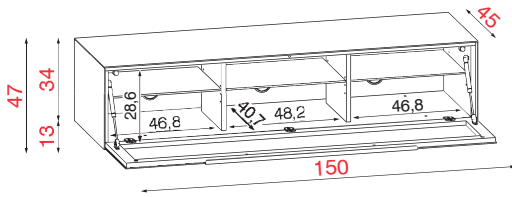

Korpushöhe 38 cm

RV 150 F

Breite 150cm

Höhe 47cm

Tiefe 45cm

TV-GRUNDELEMENTE MIT FRONTKLAPPE UND DESIGN-FUSS HÖHE 47 cm / TIEFE 45CM

TV-Unterteile aus temperiertem Glas

Incl. infrarotdurchlässiger Frontklappe mit Soft-Down Beschlag, pulverbeschichtetem Metallgriff und Designfuß und Glas-Einlegeböden.