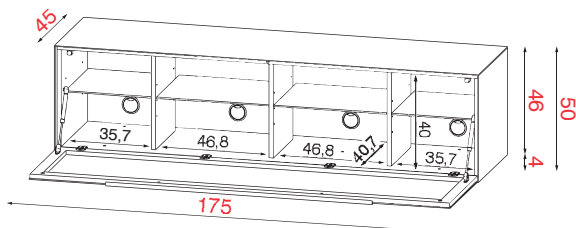

montiert

RV 176

Breite 175cm

Höhe 50cm

Tiefe 45cm

Korpushöhe 50 cm

Bestell-Nr.

Korpus

KORPUS GLAS	RV 176	NE
	RV 176	BI
	RV 176	GR
	RV 176	GS
	RV 176	NEO
RV 176	BIO	

TECHNISCHE DATEN

TV DIMENSION

MAXIMALE BELASTUNG

VERSTECKTE ROLLEN

VERSTELLBARE EINLEGEBODEN

GEWICHT IN KG

VOLUMEN