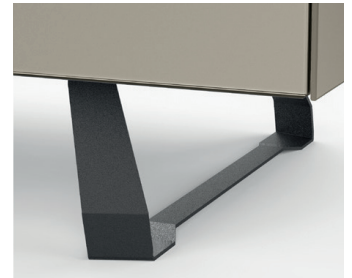

KORPUS-AUSFÜHRUNGEN
IN TEMPERIERTEM GLAS:

NE

Schwarz

BI

Weiß

GR

Grau

GS

Dunkelgrau

NEO

Ätztglas
schwarz matt

BIO

Ätztglas
weiß matt

TV-UNTERTEILE MIT DESIGN-FÜßEN

TV-GRUNDELEMENTE MIT FRONTKLAPPE UND DESIGN-FUSS HÖHE 59 cm / TIEFE 45CM

RV 152 F

Breite 150cm

Höhe 59cm

Tiefe 45cm

Bestell-Nr.

KORPUS GLAS	RV 152 F	NE	
	RV 152 F	BI	
		GR	
	GS		
RV 152 F	NEO		
RV 152 F	BIO		

TECHNISCHE DATEN

TV DIMENSION

MAXIMALE BELASTUNG

FÜßE

VERSTELLBARE EINLEGEBODEN

GEWICHT IN KG

VOLUMEN

MONTIERTES MOBEL

TV Größe bis 65 Zoll (165 cm)

max 70 Kg.

3 Füße fix

3 Glasböden
Belastung pro Boden max. 10 kg.

Kg 61,8

CBM 0,497

Korpus montiert + Füße zerlegt

RV 176 F

Breite 175cm

Höhe 59cm

Tiefe 45cm

Bestell-Nr.

KORPUS GLAS	RV 176 F	NE	
	RV 176 F	BI	
		GR	
	GS		
RV 176 F	NEO		
RV 176 F	BIO		

TECHNISCHE DATEN

TV DIMENSION

MAXIMALE BELASTUNG

FÜßE

VERSTELLBARE EINLEGEBODEN

GEWICHT IN KG

VOLUMEN

MONTIERTES MOBEL

TV Größe bis 75 Zoll (190 cm)

max 70 Kg.

3 Füße fix

4 Glasböden
Belastung pro Boden max. 10 kg.

Kg 84,5

CBM 0,574

Korpus montiert + Füße zerlegt