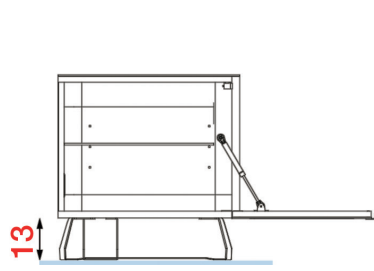

Korpushöhe 38 cm

RV 150 F

Breite 150cm

Höhe 47cm

Tiefe 45cm

TV-GRUNDELEMENTE MIT FRONTKLAPPE UND DESIGN-FUSS HÖHE 47 cm / TIEFE 45CM

TV-Unterteile aus temperiertem Glas

Incl. infrarotdurchlässiger Frontklappe mit Soft-Down Beschlag, pulverbeschichtetem Metallgriff und Designfuß und Glas-Einlegeböden.