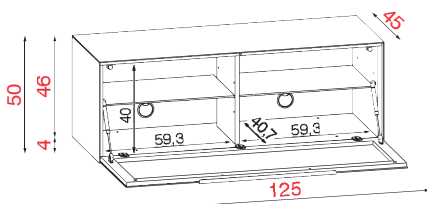

TV-GRUNDELEMENTE MIT FRONTKLAPPE UND SOCKEL HÖHE 50CM / TIEFE 45CM

TV-Unterteile aus temperiertem Glas
Incl. infrarotdurchlässiger Frontklappe mit Soft-Down Beschlag, pulverbeschichtetem Metallgriff, Glas-Einlegeböden und Sockel mit versteckten Rollen.

Korpushöhe 50 cm