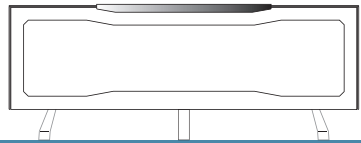

RV 152 F/P B.150 - H.59 - T.45