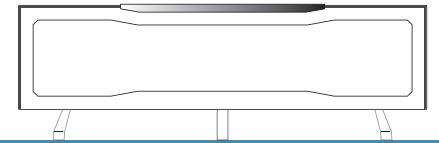

RV 176 F/P B.175 - H.59 - T.45