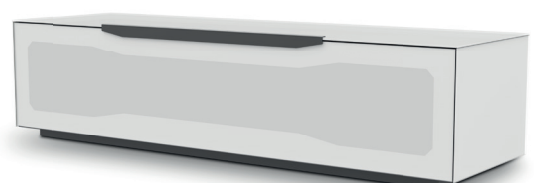

...BIO Atzglas weiß matt