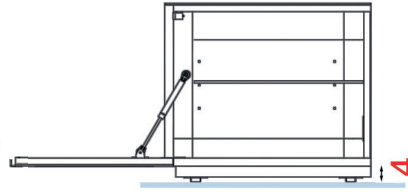

TV-GRUNDELEMENTE MIT FRONTKlappe UND SOCKEL HÖHE 50cm / TIEFE 45CM

Korpushöhe 50 cm

RV 152

Breite 150cm

Höhe 50cm

Tiefe 45cm

Korpushöhe 50 cm

Bestell-Nr.