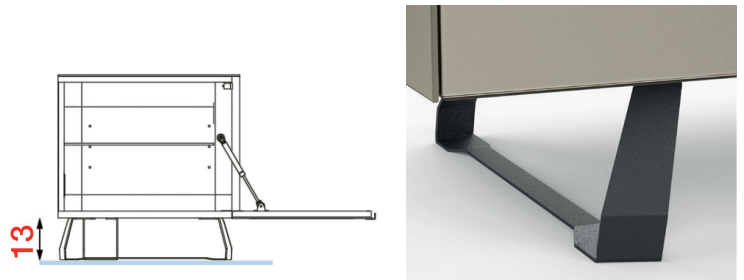

AUSFÜHRUNGEN

KORPUS-AUSFÜHRUNGEN
IN TEMPERIERTEM GLAS:

NE

Schwarz

BI

Weiß

GR

Grau

GS

Dunkelgrau

NEO

Ätzglas
schwarz matt

BIO

Ätzglas
weiß matt

TV-UNTERTEILE MIT DESIGN-FÜßEN

TV-GRUNDELEMENTE MIT FRONTKLAPPE UND DESIGN-FUSS HÖHE 47 cm / TIEFE 45CM

Korpushöhe 38 cm

RV 150 F

Breite 150cm

Höhe 47cm

Tiefe 45cm

TV-GRUNDELEMENTE MIT FRONTKLAPPE UND DESIGN-FUSS HÖHE 47 cm / TIEFE 45CM

TV-Unterteile aus temperiertem Glas

Incl. infrarotdurchlässiger Frontklappe mit Soft-Down Beschlag, pulverbeschichtetem Metallgriff und Designfuß und Glas-Einlegeböden.

Bestell-Nr.

Korpus

KORPUS GLAS	RV 150 F	NE
	RV 150 F	BI
	RV 150 F	GR
	RV 150 F	GS
	RV 150 F	NEO
RV 150 F	BIO	

TECHNISCHE DATEN

PRODUKT-EXTRAS

VERPACKUNGSDATEN

TV DIMENSION

MAXIMALE BELASTUNG

FÜßE

VERSTELLBARE EINLEGEBODEN

GEWICHT IN KG

VOLUMEN

MONTIERTES MOBEL

TV Größe bis 65 Zoll (165 cm)

max 70 Kg.

3 Füße fix

3 Glasböden Belastung pro Boden max. 10 kg.

Kg 74,0

CBM 0,415

Korpus montiert + Füße zerlegt

TV-GRUNDELEMENTE MIT FRONTKLAPPE UND DESIGN-FUSS HÖHE 59 cm / TIEFE 45CM

RV 126 F

Breite 125cm

Höhe 59cm

Tiefe 45cm

TV-GRUNDELEMENTE MIT FRONTKLAPPE UND SOCKEL HÖHE 50CM / TIEFE 45CM

TV-Unterteile aus temperiertem Glas

Incl. infrarotdurchlässiger Frontklappe mit Soft-Down Beschlag, pulverbeschichtetem Metallgriff, Glas-Einlegeböden und Sockel mit versteckten Rollen.

Korpushöhe 50 cm

Bestell-Nr.

Korpus

KORPUS GLAS	RV 126 F	NE
	RV 126 F	BI
	RV 126 F	GR
	RV 126 F	GS
	RV 126 F	NEO
RV 126 F	BIO	

TECHNISCHE DATEN

PRODUKT-EXTRAS

VERPACKUNGSDATEN

TV DIMENSION

MAXIMALE BELASTUNG

FÜßE

VERSTELLBARE EINLEGEBODEN

GEWICHT IN KG

VOLUMEN

MONTIERTES MOBEL

TV Größe bis 55 Zoll (140 cm)

max 70 Kg.

3 Füße fix

2 Glasböden Belastung pro Boden max. 10 kg.

Kg 62,8

CBM 0,420

Korpus montiert + Füße zerlegt