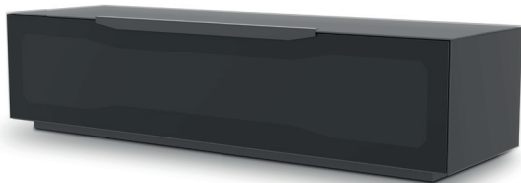

...NEO Atzglas schwarz matt