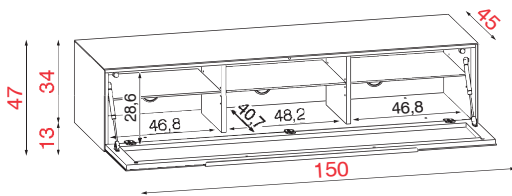

TV-GRUNDELEMENTE MIT FRONTKLAPPE UND DESIGN-FUSS HÖHE 47 cm / TIEFE 45CM

TV-Unterteile aus temperiertem Glas

Incl. infrarotdurchlässiger Frontklappe mit Soft-Down Beschlag, pulverbeschichtetem Metallgriff und Designfuß und Glas-Einlegeböden.