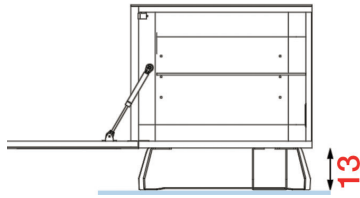

KORPUS-AUSFÜHRUNGEN
IN TEMPERIERTEM GLAS:

NE

Schwarz

BI

Weiß

GR

Grau

GS

Dunkelgrau

NEO

Ätztglas
schwarz matt

BIO

Ätztglas
weiß matt

TV-UNTERTEILE MIT DESIGN-FÜßEN

TV-GRUNDELEMENTE MIT FRONTKLAPPE UND DESIGN-FUSS HÖHE 59 cm / TIEFE 45CM

RV 152 F

Breite 150cm

Höhe 59cm

Tiefe 45cm

Bestell-Nr.

Korpus

KORPUS GLAS	RV 152 F	NE	
	RV 152 F	BI	
		GR	
	GS		
RV 152 F	NEO		
RV 152 F	BIO		

TECHNISCHE DATEN

PRODUKT-EXTRAS

VERPACKUNGSDATEN

TV DIMENSION

MAXIMALE BELASTUNG

FÜßE

VERSTELLBARE EINLEGEBODEN

GEWICHT IN KG

VOLUMEN

MONTIERTES MOBEL

TV Größe bis 65 Zoll (165 cm)

max 70 Kg.

3 Füße fix

3 Glasböden
Belastung pro Boden max. 10 kg.

Kg 61,8

CBM 0,497

Korpus montiert + Füße zerlegt

RV 176 F

Breite 175cm

Höhe 59cm

Tiefe 45cm

Bestell-Nr.

Korpus

KORPUS GLAS	RV 176 F	NE	
	RV 176 F	BI	
		GR	
	GS		
RV 176 F	NEO		
RV 176 F	BIO		

TECHNISCHE DATEN

PRODUKT-EXTRAS

VERPACKUNGSDATEN

TV DIMENSION

MAXIMALE BELASTUNG

FÜßE

VERSTELLBARE EINLEGEBODEN

GEWICHT IN KG

VOLUMEN

MONTIERTES MOBEL

TV Größe bis 75 Zoll (190 cm)

max 70 Kg.

3 Füße fix

4 Glasböden
Belastung pro Boden max. 10 kg.

Kg 84,5

CBM 0,574

Korpus montiert + Füße zerlegt