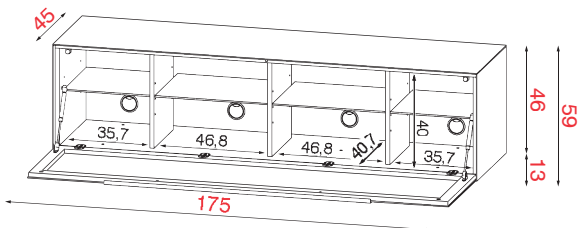

TV DIMENSION

MAXIMALE BELASTUNG

FÜßE

VERSTELLBARE EINLEGEBODEN

GEWICHT IN KG

VOLUMEN

MONTIERTES MOBEL

TV Größe bis 65 Zoll (165 cm)

Höhe 59cm

Tiefe 45cm

Korpushöhe 50 cm

Bestell-Nr.

Korpus

KORPUS GLAS	RV 176 F	NE	
	RV 176 F	BI	
		GR	
	GS		
RV 176 F	NEO		
RV 176 F	BIO		

TECHNISCHE DATEN

PRODUKT-EXTRAS