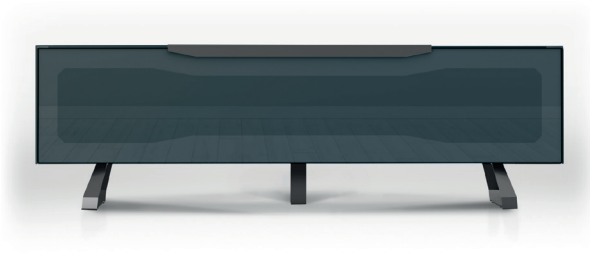

AUSFÜHRUNGEN

KORPUS-AUSFÜHRUNGEN
IN TEMPERIERTEM GLAS:

NE

Schwarz

BI

Weiß

GR

Grau

GS

Dunkelgrau

NEO

Ätzglas
schwarz matt

BIO

Ätzglas
weiß matt

TV-UNTERTEILE MIT DESIGN-FÜßEN

TV-GRUNDELEMENTE MIT FRONTKLAPPE UND DESIGN-FUSS HÖHE 47 cm / TIEFE 45CM

Korpushöhe 38 cm