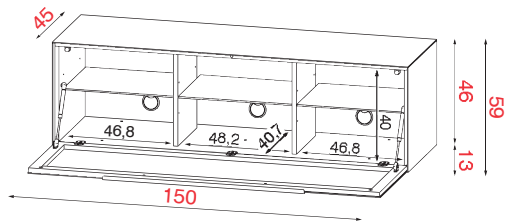

BIO

Ätztglas
weiß matt

TV-UNTERTEILE MIT DESIGN-FÜßEN

TV-GRUNDELEMENTE MIT FRONTKLAPPE UND DESIGN-FUSS HÖHE 59 cm / TIEFE 45CM

Korpushöhe 50 cm

RV 152 F

Breite 150cm

Höhe 59cm

Tiefe 45cm

Korpushöhe 50 cm

Bestell-Nr.

Korpus

KORPUS GLAS	RV 152 F	NE	
	RV 152 F	BI	
		GR	
	GS		
RV 152 F	NEO		
RV 152 F	BIO		

TECHNISCHE DATEN

PRODUKT-EXTRAS

VERPACKUNGSDATEN