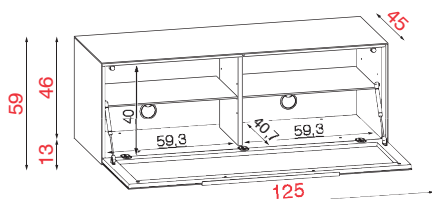

TV-GRUNDELEMENTE MIT FRONTKLAPPE UND SOCKEL HÖHE 50CM / TIEFE 45CM

TV-Unterteile aus temperiertem Glas

Incl. infrarotdurchlässiger Frontklappe mit Soft-Down Beschlag, pulverbeschichtetem Metallgriff, Glas-Einlegeböden und Sockel mit versteckten Rollen.

Korpushöhe 50 cm