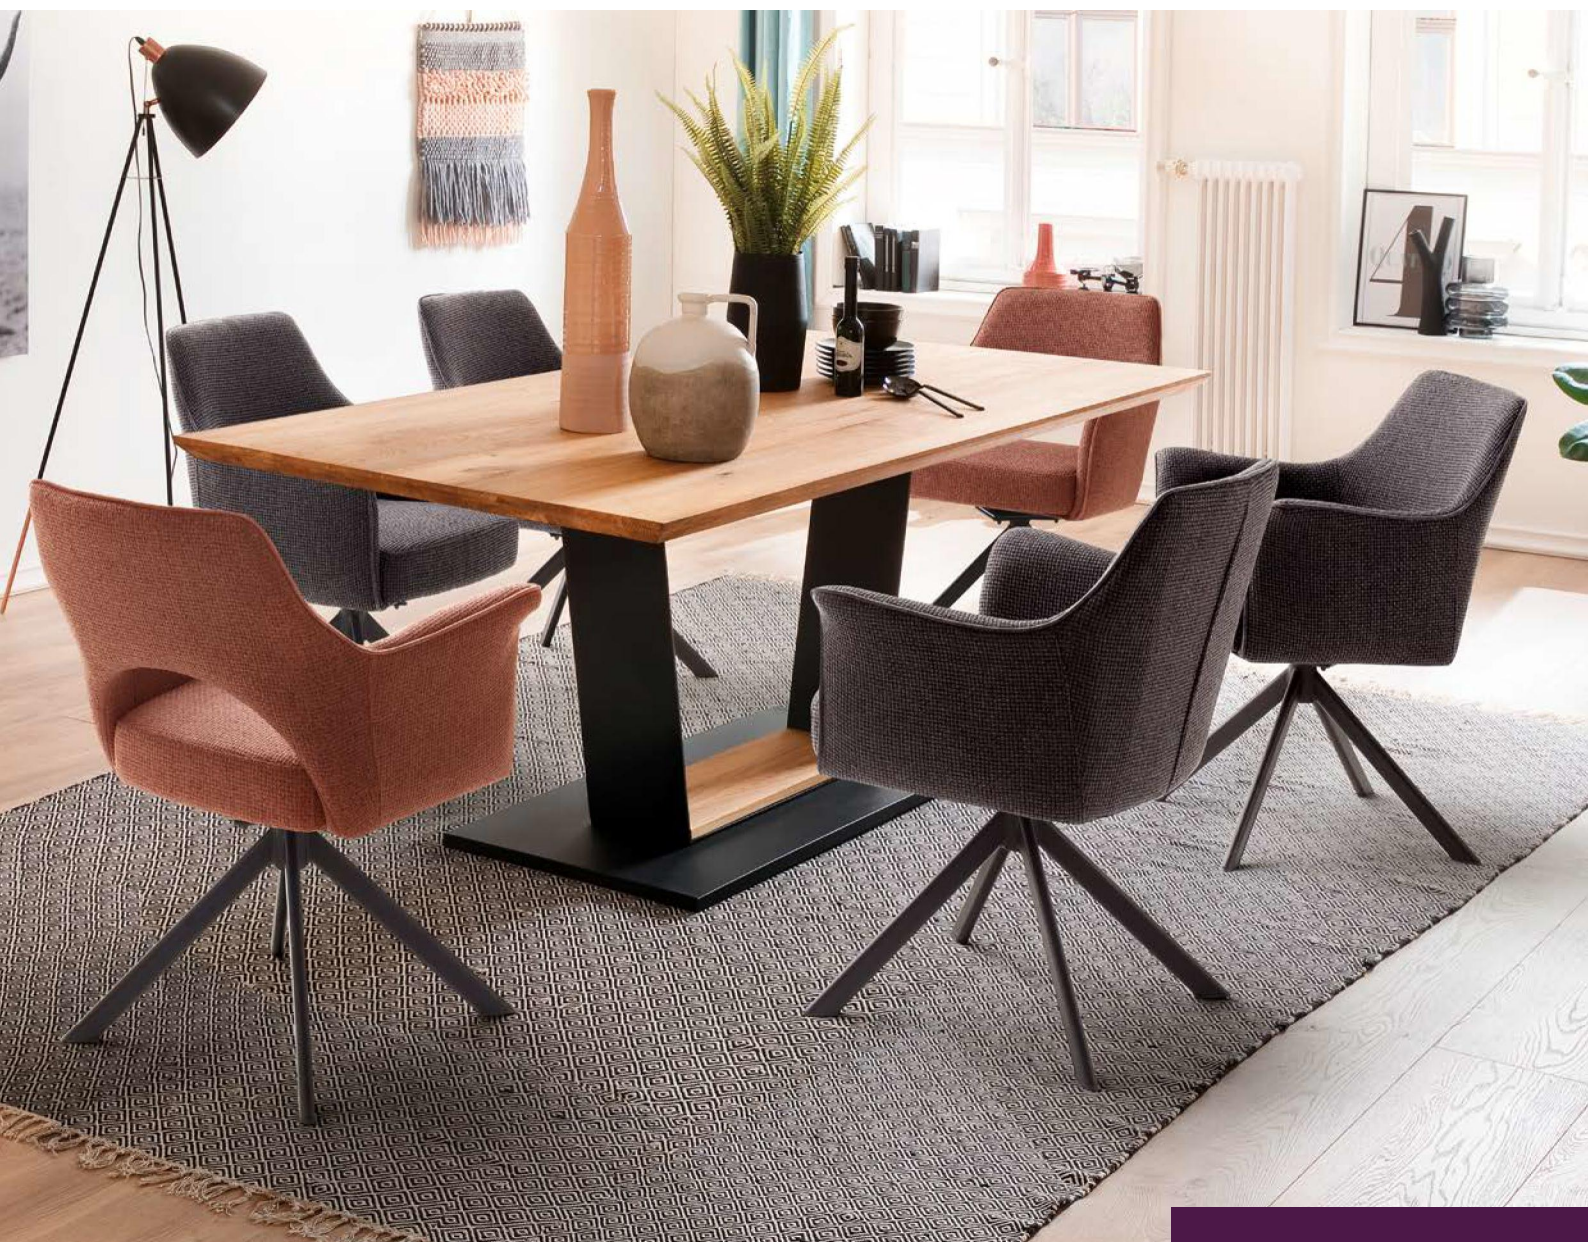

vito®

Möbel zum Leben

WIZARD