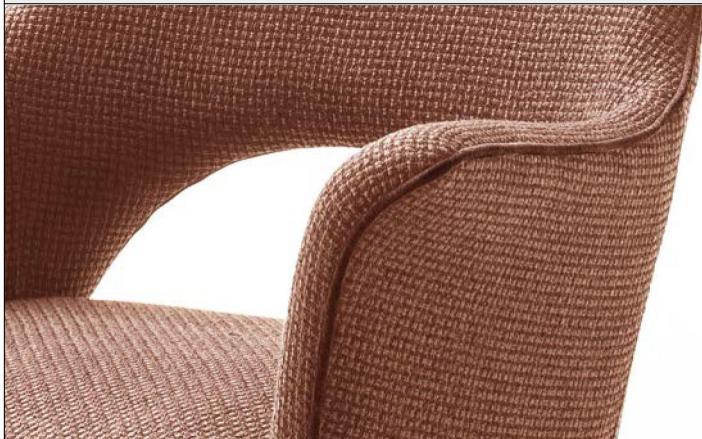

Programmabbildungen