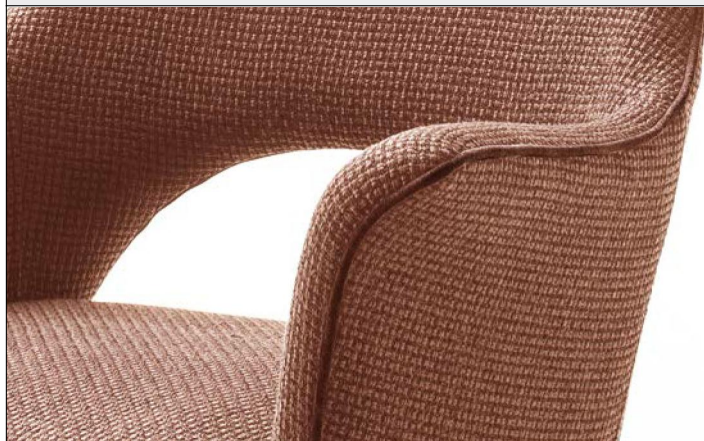

Produktinformation und Qualitäts-Details

Das Stuhlsystem vito WIZARD besteht aus zwei unterschiedlichen Stuhlvarianten in drei verschiedenen Bezugsfarben, wodurch sich vielfältige Möglichkeiten für die eigenen Vorstellungen ergeben.

Folgende Qualitätsmerkmale unterstreichen den hohen Qualitätsstandard des Programms:

- Gestell oval, schwarz matt lackiert
- Bezug Webstoff mit einem Keder in Vintage-Veloursoptik
- Taschenfederkern - Luxus Komfortsitz
- 180° drehbar mit Nivellierung

Farben

..... AN anthrazit

..... CX cappuccino

..... RB rostbraun

Programmabbildungen

| Einzeltypen | | | |
|----------------------------------------------------------------------------------------------------------------|--------------------------------------------------------------------------------------------------------------------------------------------------------------------------------------------------------------------------------------------------------------------------------|----------|--|
| | Bezeichnung | Best-Nr. | |
|  <p>B/H/T 69 / 85 / 62 cm</p> | <p>vito Wizard Schale A mit Armlehnen Bezug: Webstoff mit Keder in Vintage-Veloursoptik Gestell: oval, schwarz matt lackiert Taschenfederkern - Luxus Komfortsitz 180° drehbar mit Nivellierung</p> | WA4S79.. | |
|  <p>B/H/T 69 / 85 / 62 cm</p> | <p>vito Wizard Schale B mit Armlehnen Bezug: Webstoff mit Keder in Vintage-Veloursoptik Gestell: oval, schwarz matt lackiert Taschenfederkern - Luxus Komfortsitz 180° drehbar mit Nivellierung</p> | WB4S79.. | |
| | | | |

vito[®]
Möbel zum Leben

WIZARD

Egal ob klassisches Landhaus oder modernes Großstadtloft – das Stuhlsystem vito WIZARD ist für jeden Einrichtungsstil eine gelungene Bereicherung.

Mit zwei Ausführungen in drei Bezugsfarben bietet vito WIZARD eine Vielfalt, die keine Wünsche offen lässt.