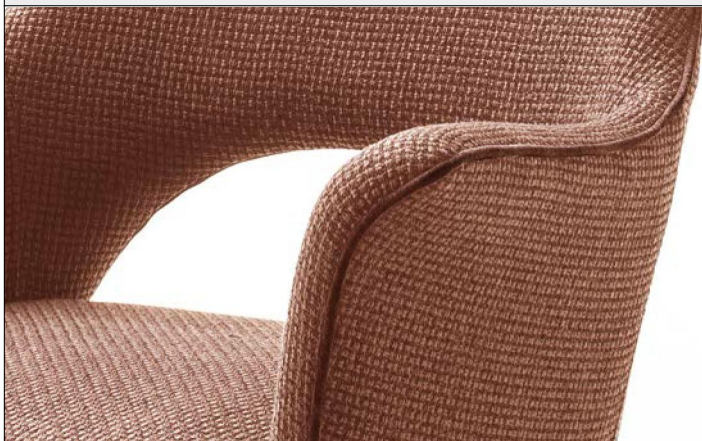

Produktinformation und Qualitäts-Details

Das Stuhlsystem vito WIZARD besteht aus zwei unterschiedlichen Stuhlvarianten in drei verschiedenen Bezugsfarben, wodurch sich vielfältige Möglichkeiten für die eigenen Vorstellungen ergeben.

Folgende Qualitätsmerkmale unterstreichen den hohen Qualitätsstandard des Programms:

- Gestell oval, schwarz matt lackiert
- Bezug Webstoff mit einem Keder in Vintage-Veloursoptik
- Taschenfederkern - Luxus Komfortsitz
- 180° drehbar mit Nivellierung

Farben

..... AN anthrazit

..... CX cappuccino

..... RB rostbraun

Programmabbildungen

Einzeltypen			
	Bezeichnung	Best-Nr.	
 <p>B/H/T 69 / 85 / 62 cm</p>	<p>vito Wizard Schale A mit Armlehnen Bezug: Webstoff mit Keder in Vintage-Veloursoptik Gestell: oval, schwarz matt lackiert Taschenfederkern - Luxus Komfortsitz 180° drehbar mit Nivellierung</p>	<p>WA4S79..</p>	
 <p>B/H/T 69 / 85 / 62 cm</p>	<p>vito Wizard Schale B mit Armlehnen Bezug: Webstoff mit Keder in Vintage-Veloursoptik Gestell: oval, schwarz matt lackiert Taschenfederkern - Luxus Komfortsitz 180° drehbar mit Nivellierung</p>	<p>WB4S79..</p>	

vito[®]
Möbel zum Leben

WIZARD

Egal ob klassisches Landhaus oder modernes Großstadtloft – das Stuhlsystem vito WIZARD ist für jeden Einrichtungsstil eine gelungene Bereicherung.

Mit zwei Ausführungen in drei Bezugsfarben bietet vito WIZARD eine Vielfalt, die keine Wünsche offen lässt.