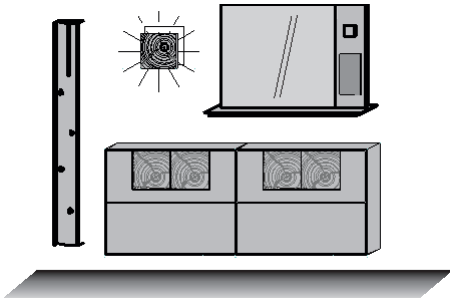

Kombi Nr. 128

Glasapplikation in Mattglas weiß
Kombination bestehend aus:

2 x 4095   1 x 1035
1 x 5112   1 x 5021

Maße B/H/T in cm

231 / 196 / 20

Extras

Paneel-Bel.	9822
Garderoben-Bel.	9741
Trennbügel für Schuhkipper	8009

Kombi Nr. 130

Glasapplikation in Mattglas weiß
Kombination bestehend aus:

1 x 4095   1 x 2103
1 x 5021

Maße B/H/T in cm

133 / 186 / 20

Extras

Typen-Nr.

Garderoben-Bel.	9741
Spiegel-Bel.	9666
Trennbügel für Schuhkipper	8009