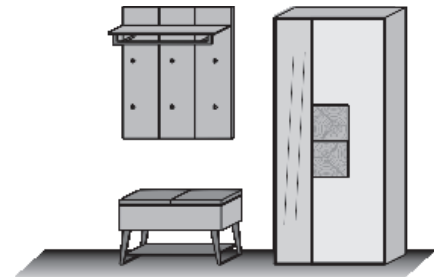

Kombi Nr. 122

Glasapplikation in **Mattglas weiß**
Kombination bestehend aus:

1 x 0096 1 x 5101
1 x 3081

Maße B/H/T in cm 191 / 196 / 39/41

Extras	Typen-Nr.
Boden-Bel.	9721

Kombi Nr. 124

Glasapplikation in **Mattglas weiß**
Kombination bestehend aus:

1 x 0045 1 x 5111
1 x 3084 1 x 5021

Maße B/H/T in cm 225 / 196 / 39

Extras	Typen-Nr.
Paneel-Bel.	9822
Garderoben-Bel.	9741