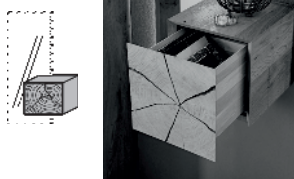

1 Schubkasten Hirnholz

Wandspiegel

Wandspiegel

nur in Verbindung mit einem Spiegel
seitenverkehrt nur mit Aufpreis

MP Spiegel-Bel.
1 x 9663

Maße in cm B 38,5 H 173 T 2

Typen-Nr. 8041

Maße in cm B 28 H 28 T 30