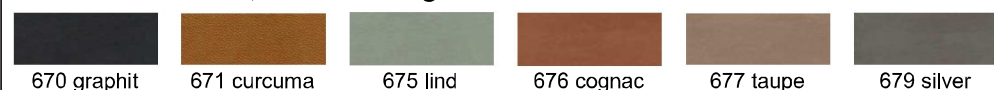

lieferbare Bezugstoffe: Stoffgruppe 1

Webstoff "Venice"

Webstoff "Sneak"

Microfaser "Aberdeen"

Microfaser "Arizona"

Microfaser "Gavin", in Lederdesign

lieferbare Bezugstoffe: Stoffgruppe 4

Leder "Arcade Plus"