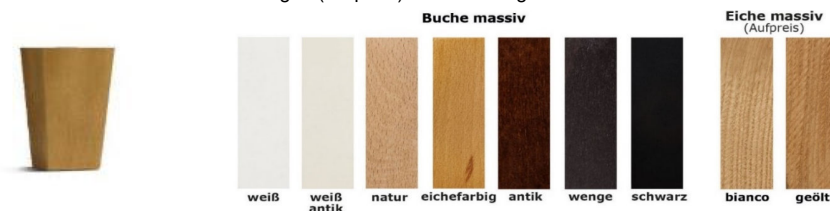

- Bezugsvarianten:** Zweifarbigkeit möglich: Bezug 1: Sitz und Rücken - Bezug 2: Korpus und Armteil  
Für den Einsatz von gemusterten Stoffen wird kein Rapport berücksichtigt  
Für Korpus und Armlehne bitte immer unifarbene Stoffe auswählen / Streifen oder Karo für Sitz und Rücken möglich  
**Preis-Berechnungsgrundlage ist immer die höchste Stoffklasse (z.B. bei C/D => D preisrelevant)**

- Nähte:** Kreuznaht in beige

- Armlehnvarianten:** 3 Armlehnvarianten preisgleich / Sessel nur mit Armlehnvariante 3 lieferbar  
Armlehnvariante 3 (z.B. Sessel) nur mit Fußvariante 2 und 3 lieferbar  
**Bei fehlender Angabe erfolgt die Lieferung mit AL-Var. 1**

- Fußvarianten:**  
**Variante 1**

Holzfuß, Fußhöhe: 12 cm  
Buche massiv in 7 Farbausführungen: weiß, weiß antik, natur, eichefarbig, antik, wenge, schwarz  
Eiche massiv in 2 Farbausführungen (Aufpreis): bianco und geölt

- Variante 2**

Holzfuß, Fußhöhe: 12 cm  
Buche massiv in 7 Farbausführungen: weiß, weiß antik, natur, eichefarbig, antik, wenge, schwarz  
Eiche massiv in 2 Farbausführungen (Aufpreis): bianco und geölt