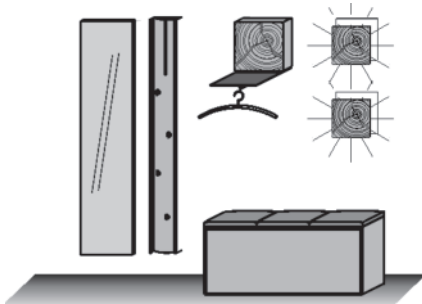

1 x 8041 2 x 1035
 1 x 5021 1 x 3125
 1 x 1050

Maße B/H/T in cm 202 / 186 / 41

Extras	Typen-Nr.
Garderoben-Bel.	9741
Griff-Bel.	9751
Spiegel-Bel.	9663

Kombi Nr. 115 - Platzierungsvorschlag

Kombination bestehend aus: