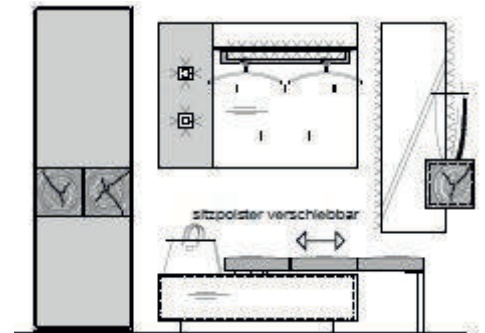

Kombi Nr. E132

Glasapplikation in **Mattglas weiß**
Kombination bestehend aus:

1 x 0067 1 x 5125
1 x 3124 1 x 5042
1 X 1060

Exklusiv!

Maße B/H/T in cm

260 / 196 / 39

Extras

Typen-Nr.

Paneel-Bel.	9812	_____
Boden-Bel.	9721	_____
Spiegel-Bel.	9661	_____