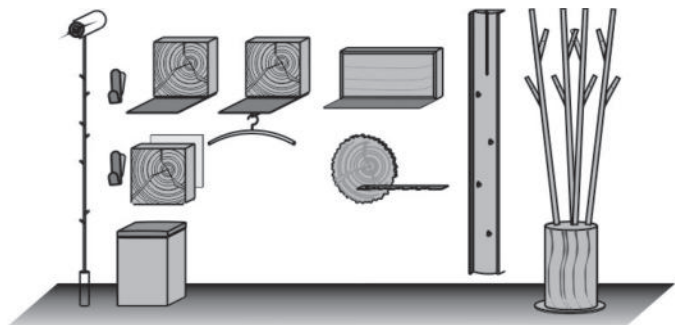

Kombi Nr. 115 - Platzierungsvorschlag

Kombination bestehend aus:

1 x 9011 1 x 1035
1 x 3041 1 x 5021
2 x 1020 1 x 9059
1 x 1050 1 x 1051
1 x 1059 1 x 1069

Maße B/H/T in cm 272 / 206 / 57

Extras	Typen-Nr.
Rinden-Bel.	9862
Garderoben-Bel.	9741
Akku-Einheit	2x 0147