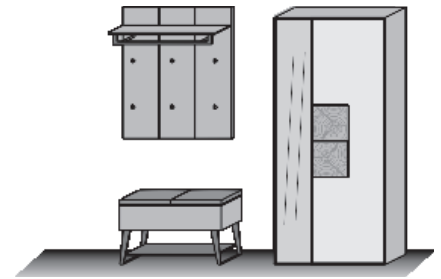

Kombi Nr. 122

Glasapplikation in **Mattglas weiß**

Kombination bestehend aus:

1 x 0096 1 x 5101
1 x 3081

Maße B/H/T in cm 191 / 196 / 39/41

Extras	Typen-Nr.
Boden-Bel.	9721

Kombi Nr. 124

Glasapplikation in **Mattglas weiß**

Kombination bestehend aus:

1 x 0045 1 x 5111
1 x 3084 1 x 5021

Maße B/H/T in cm 225 / 196 / 39

Extras	Typen-Nr.
Paneel-Bel.	9822
Garderoben-Bel.	9741