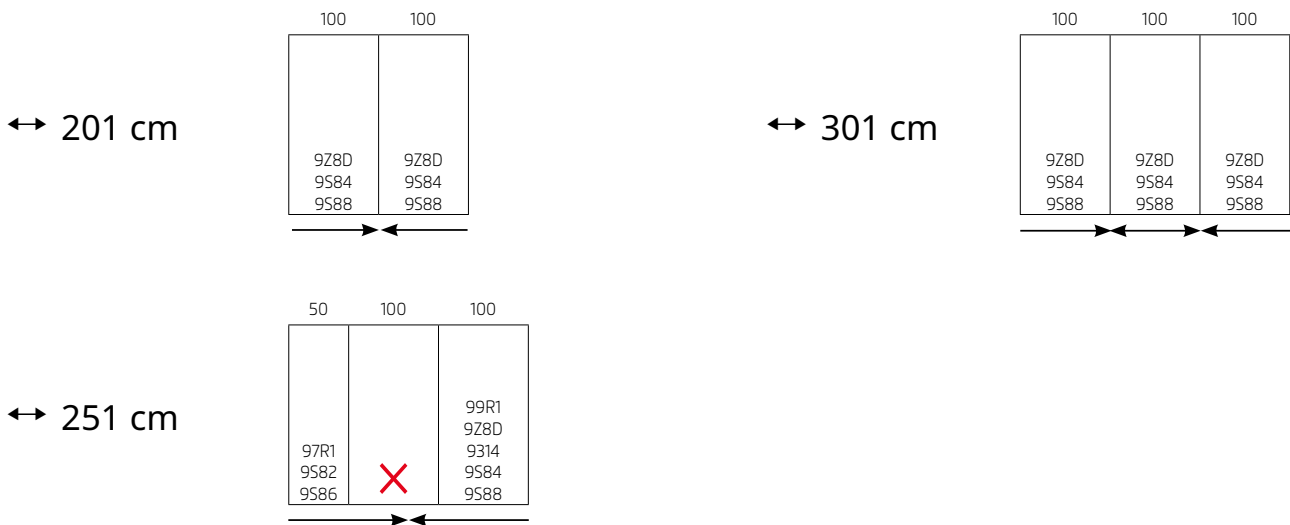

ZUBEHÖR

Ausführung „texline“: A0066

Einzeltypen	Best.-Nr.	Preis €
*	Schubkasteneinsatz für 100er Element B/H/T 98 / 45 / 50 cm	9584
*	Schubkasteneinsatz für 100er Element B/H/T 98 / 64 / 50 cm	9588
	Schrankeinteilung für 100er Element, links oder rechts montierbar B/H/T 98 / 64 / 51 cm	95C6
	Schrankeinteilung für 100er Element, links oder rechts montierbar B/H/T 98 / 103 / 51 cm	95D6

* Einbaumöglichkeiten für 50er / 100er Schubkasteneinsätze, Hosenauszüge, Kleiderlifte und Auszugsböden in Schwebetürenschränke: