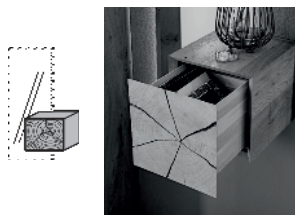

Maße in cm B 28 H 28 T 30

Typen-Nr. 1060