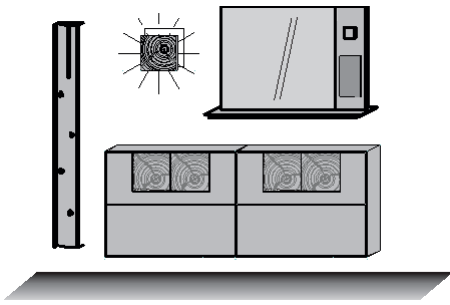

**Kombi Nr. 128**

Glasapplikation in Mattglas weiß  
Kombination bestehend aus:

2 x 4095 1 x 1035  
1 x 5112 1 x 5021

Maße B/H/T in cm

231 / 196 / 20

**Extras**

|                            |      |
|----------------------------|------|
| Paneel-Bel.                | 9822 |
| Garderoben-Bel.            | 9741 |
| Trennbügel für Schuhkipper | 8009 |