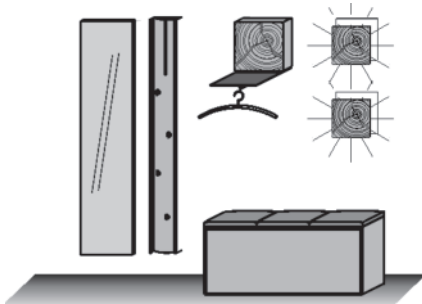

**Kombi Nr. 112**

Kombination bestehend aus:

- 1 x 8041    2 x 1035
- 1 x 5021    1 x 3125
- 1 x 1050

**Maße B/H/T in cm**                      **202 / 186 / 41**

---

| Extras          | Typen-Nr.   |
|-----------------|-------------|
| Garderoben-Bel. | <b>9741</b> |
| Griff-Bel.      | <b>9751</b> |
| Spiegel-Bel.    | <b>9663</b> |