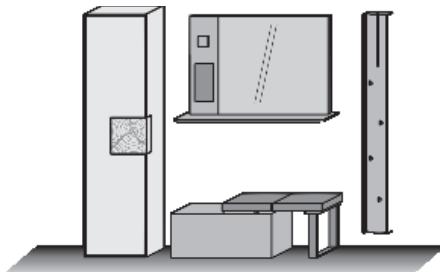

Kombi Nr. 126

Glasapplikation in **Mattglas weiß**
Kombination bestehend aus:

1 x 0065 1 x 1060
1 x 3124 1 x 5125
1 x 5041

Maße B/H/T in cm 278 / 196 / 39

Extras	Typen-Nr.
Spiegel-Bel.	9662
Paneel-Bel.	9812
Boden-Bel.	9721