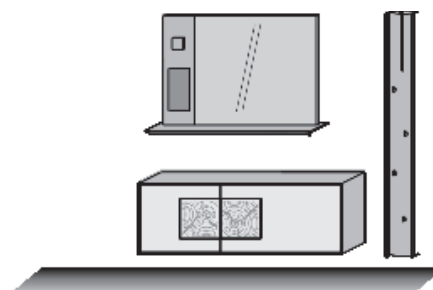

Konstruktionsbedingt sind die von uns eingesetzten LED Strips nicht austauschbar, da sie als Schutz vor elektrostatischer Entladung (ESD) und zur Kühlung der LED fest auf Trägerprofile wie z. B. Aluprofile aufgeklebt werden müssen. Somit gewähren wir eine durchgehend hohe Langlebigkeit unserer Leuchten. Technisch bedingte Modell- und Maßänderungen vorbehalten! Modelle gesetzlich geschützt! Aufgrund von unterschiedlichen Ausführungen und Funktionen können die angegebenen Maßangaben auf der AB im Einzelfall leicht variieren.