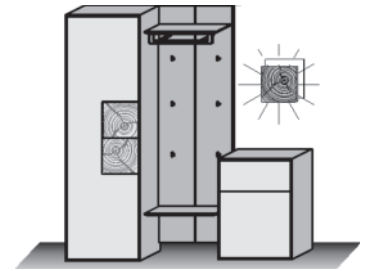

**Kombi Nr. 112**

Kombination bestehend aus:

- 1 x 8041    2 x 1035
- 1 x 5021    1 x 3125
- 1 x 1050

**Maße B/H/T in cm**                      **202 / 186 / 41**

---

| Extras          | Typen-Nr.   |
|-----------------|-------------|
| Garderoben-Bel. | <b>9741</b> |
| Griff-Bel.      | <b>9751</b> |
| Spiegel-Bel.    | <b>9663</b> |