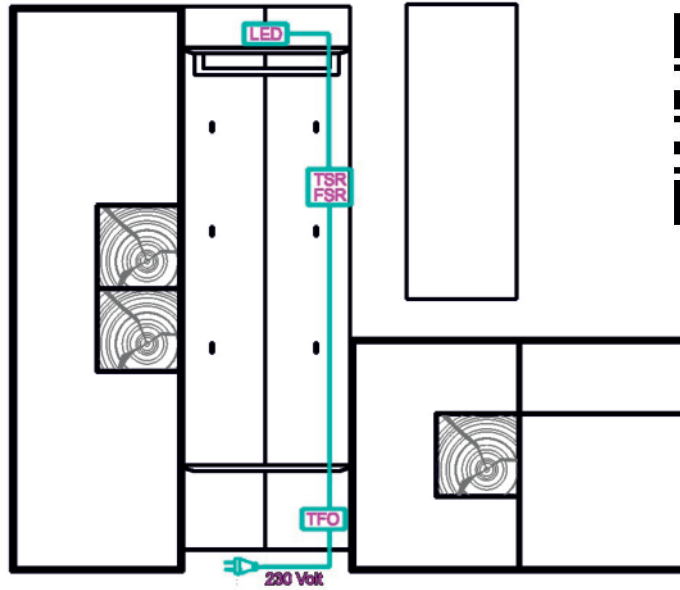

Standard-Verkabelungsschema

Beispiel Garderobe V100

Weitere Verkabelungspläne finden Sie in der Montageanweisung

Montageanleitung:

LED LED-Stripe / Spot	TFO Trafo mit Zuleitung	TFSR Touchschalter (je nach Typ)	oder
6-F 6-Fach Stecker	VL2 Verlängerungskabel	FBR Funkschalter (optional)	

Sonderfall
A: Stromzuleitung unter Putz: Trafo muss bauseits an 230V angeschlossen werden
B: Stromleitung unter Putz per Wandschalter bauseitig geschaltet: Trafo muss bauseits an 230V angeschlossen werden. Touch- oder Funkschalter können entfallen

Akku-Einheit
bestehend aus:
12V-Lithium-Akku und Ladegerät

Für Typen:
1059
1069

Brenndauer modellabhängig

Steckdosenleiste
Funkfernswitcher Fuß oder Hand
Zwei Steckdosen mit Dauerstrom/
Vier Steckdosen geschaltet

Maße in cm

Typen-Nr.

0147

0130

Touchschalter
mit Ein-/Aus- und Dimmfunktion.
Jeder Wandkombination mit Beleuchtungen wird ein Touchschalter kostenlos
zugefügt. Dabei sind alle Elemente mit einem Kabel miteinander verbunden.
Bei gewünschter Einzelschaltung sind weitere Touchschalter gegen Berechnung
zu bestellen.