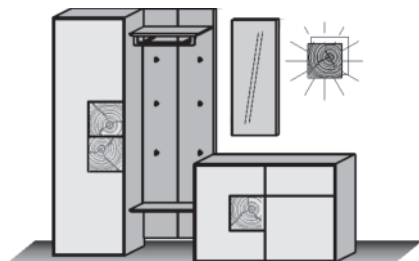

Kombi Nr. 100

Glasapplikation in **Mattglas weiß**

Kombination bestehend aus:

1 x 0065 1 x 4115
1 x 9061 1 x 1035
1 x 5042

Maße B/H/T in cm 235 / 196 / 39

Extras	Typen-Nr.	
Boden-Bel.	9731	
Spiegel-Bel.	9661	

Kombi Nr. 102

Glasapplikation in **Mattglas weiß**

Kombination bestehend aus:

1 x 2145 1 x 5021
1 x 5111

Maße B/H/T in cm 181 / 186

Extras	Typen-Nr.	
Unterboden-Bel.	9711	
Garderoben-Bel.	9741	
Paneel-Bel.	9822