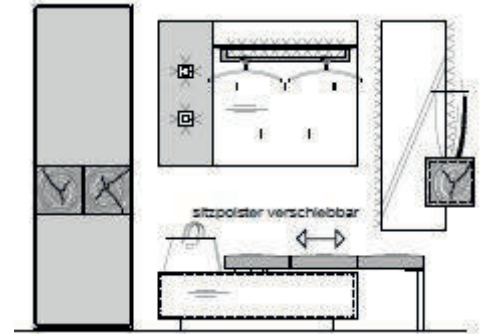

Kombi Nr. E132

Glasapplikation in **Mattglas weiß**
Kombination bestehend aus:

1 x 0067 1 x 5125
1 x 3124 1 x 5042
1 x 1060

Exklusiv!

Maße B/H/T in cm

260 / 196 / 39

Extras

Typen-Nr.

Paneel-Bel.	9812	_____
Boden-Bel.	9721	_____
Spiegel-Bel.	9661	_____