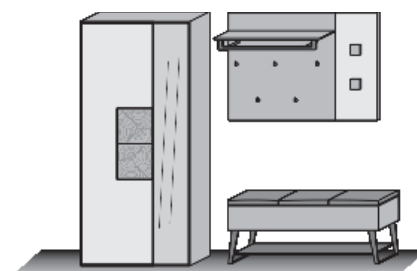

**Kombi Nr. 106**

Glasapplikation in **Mattglas weiß**

Kombination bestehend aus:

1 x 0095    1 x 5126  
1 x 3121

**Maße B/H/T in cm**    216 / 196 / 39/41

| Extras      | Typen-Nr.   |       |
|-------------|-------------|-------|
| Paneel-Bel. | <b>9812</b> | _____ |
| Boden-Bel.  | <b>9721</b> | _____ |